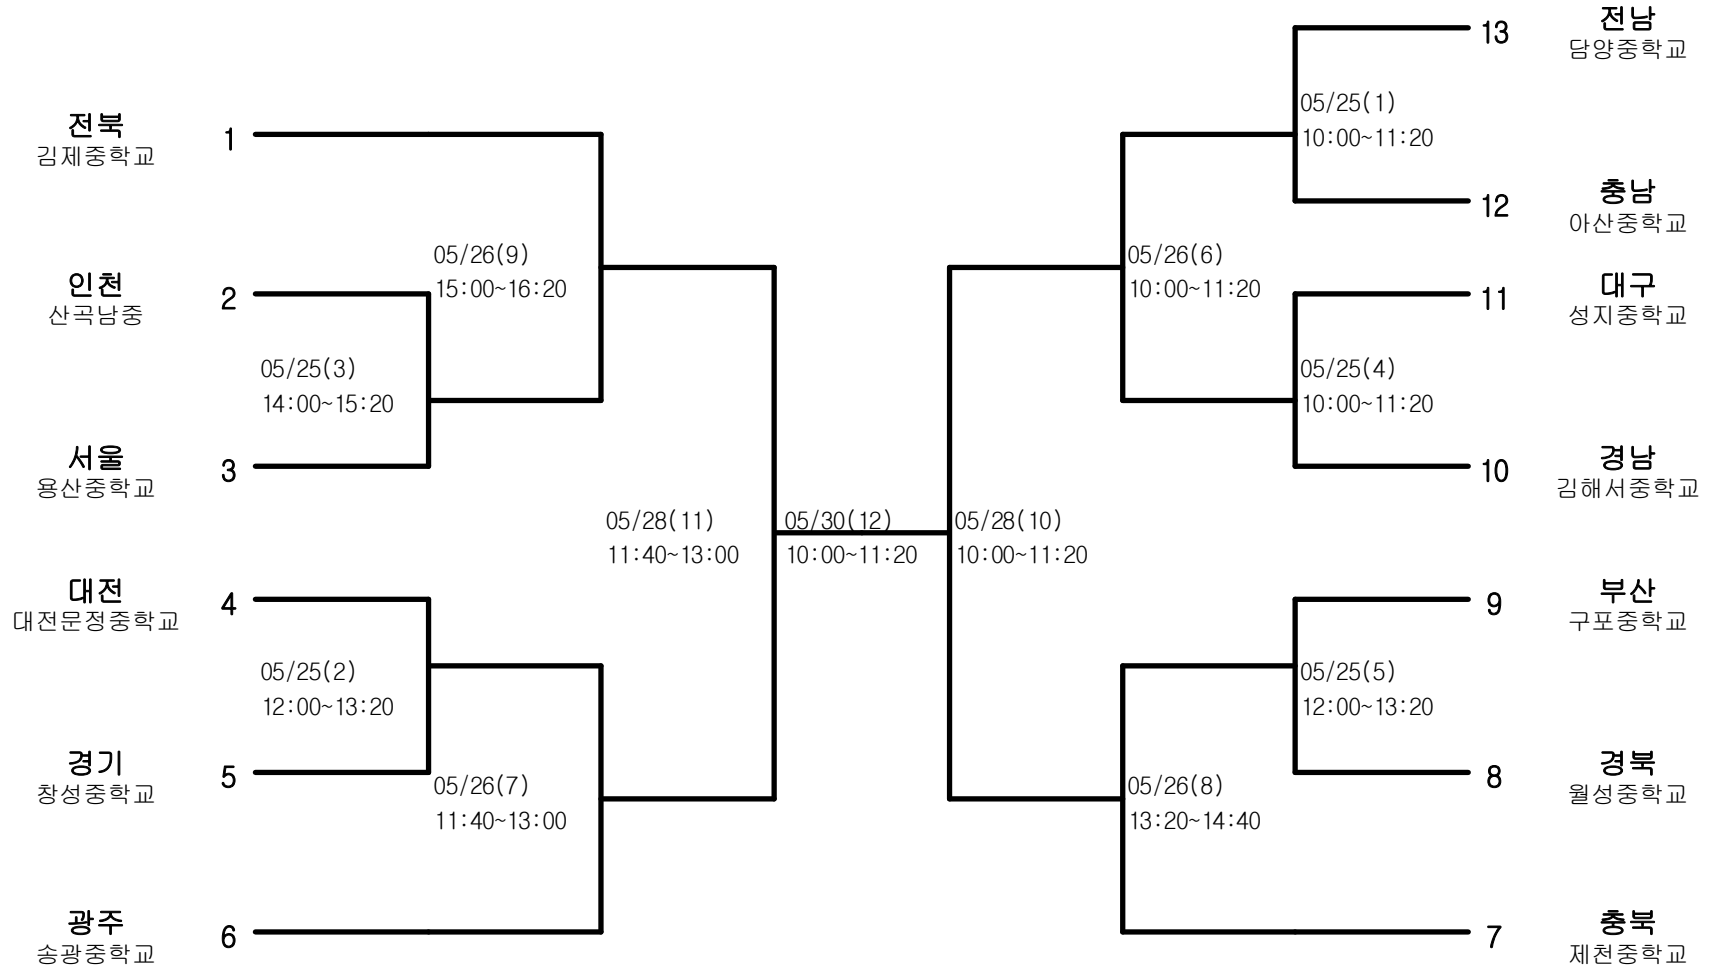

하키-남자 16세이하부-단체전

경기장 : 동해 썬라이즈 국제하키경기장

하키-여자 16세이하부-단체전

경기장 : 동해 썬라이즈 국제하키경기장