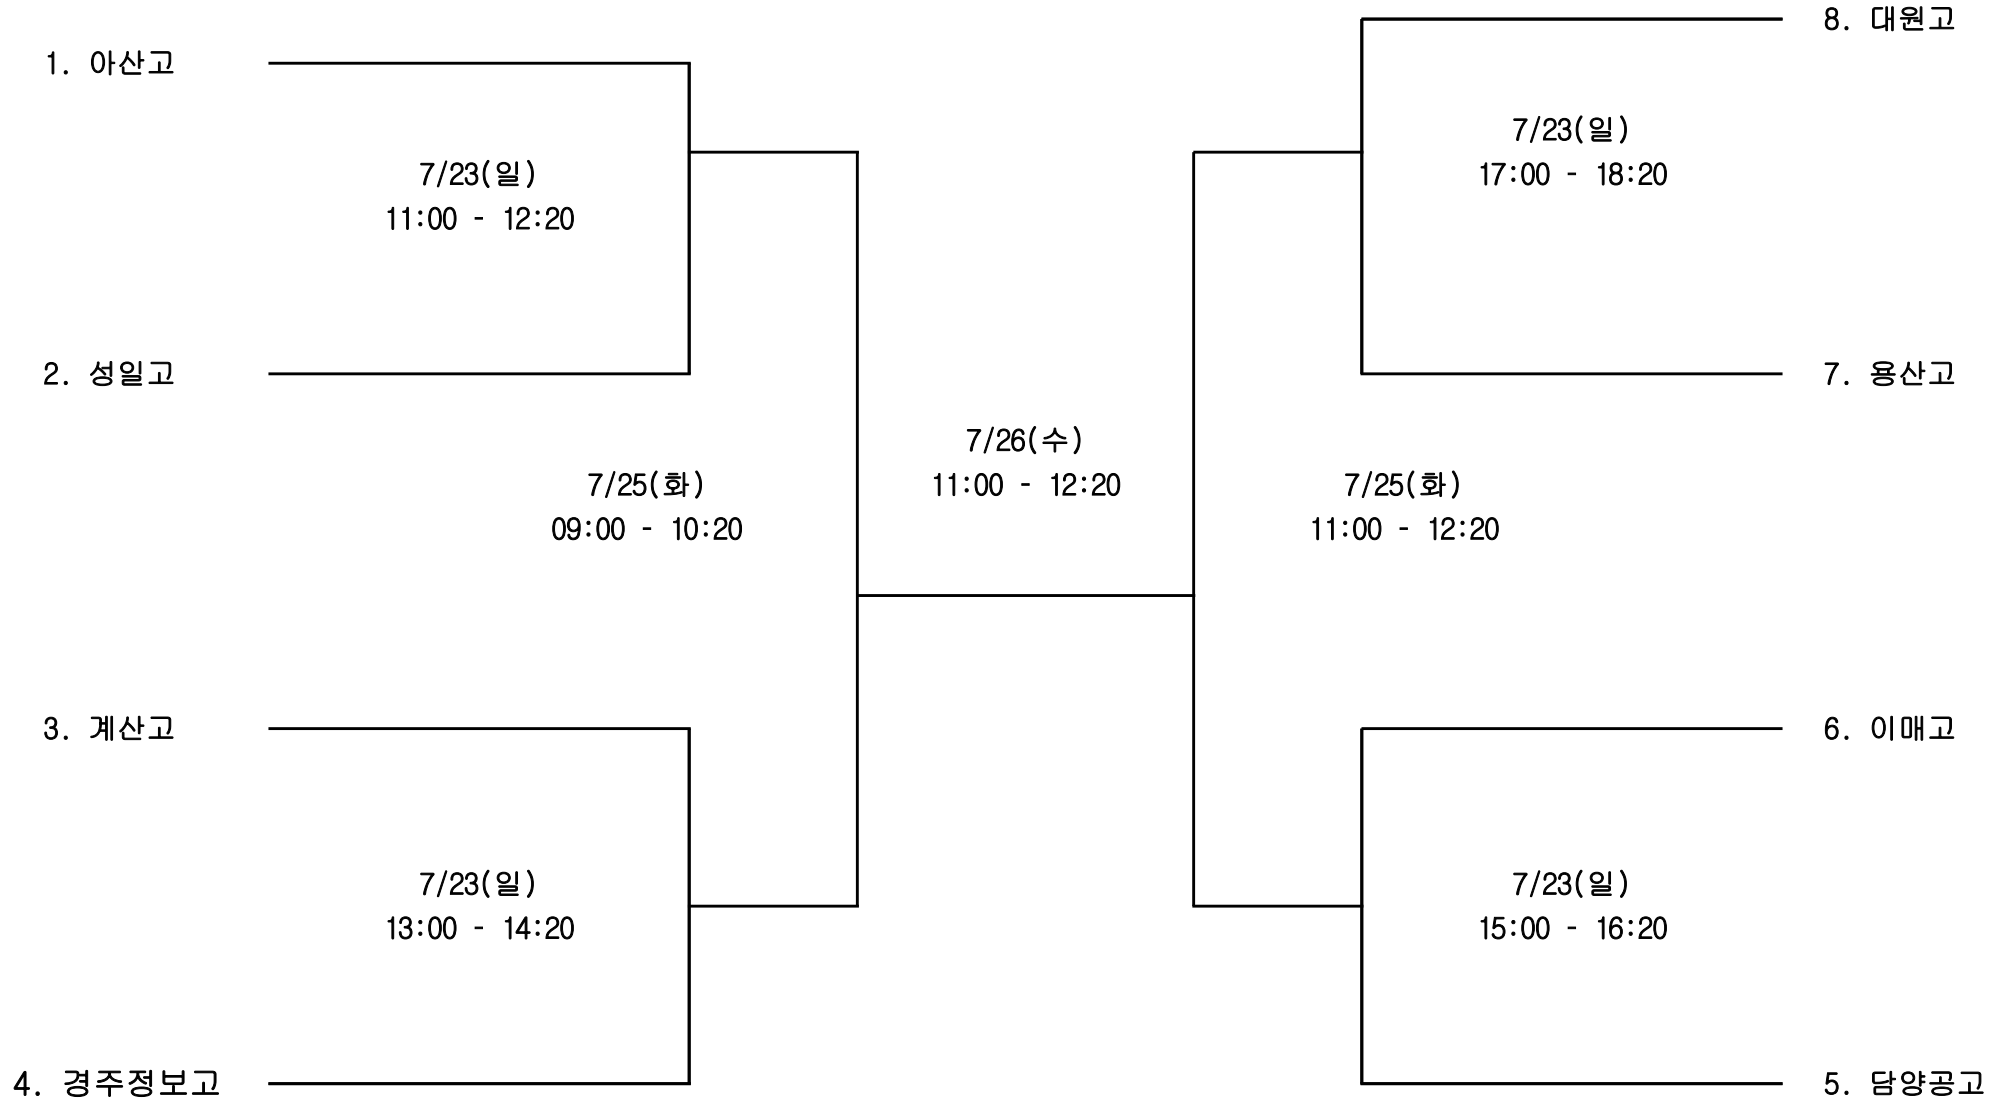

남 자 고 등 부

경기장: 아산 학선 하키경기장