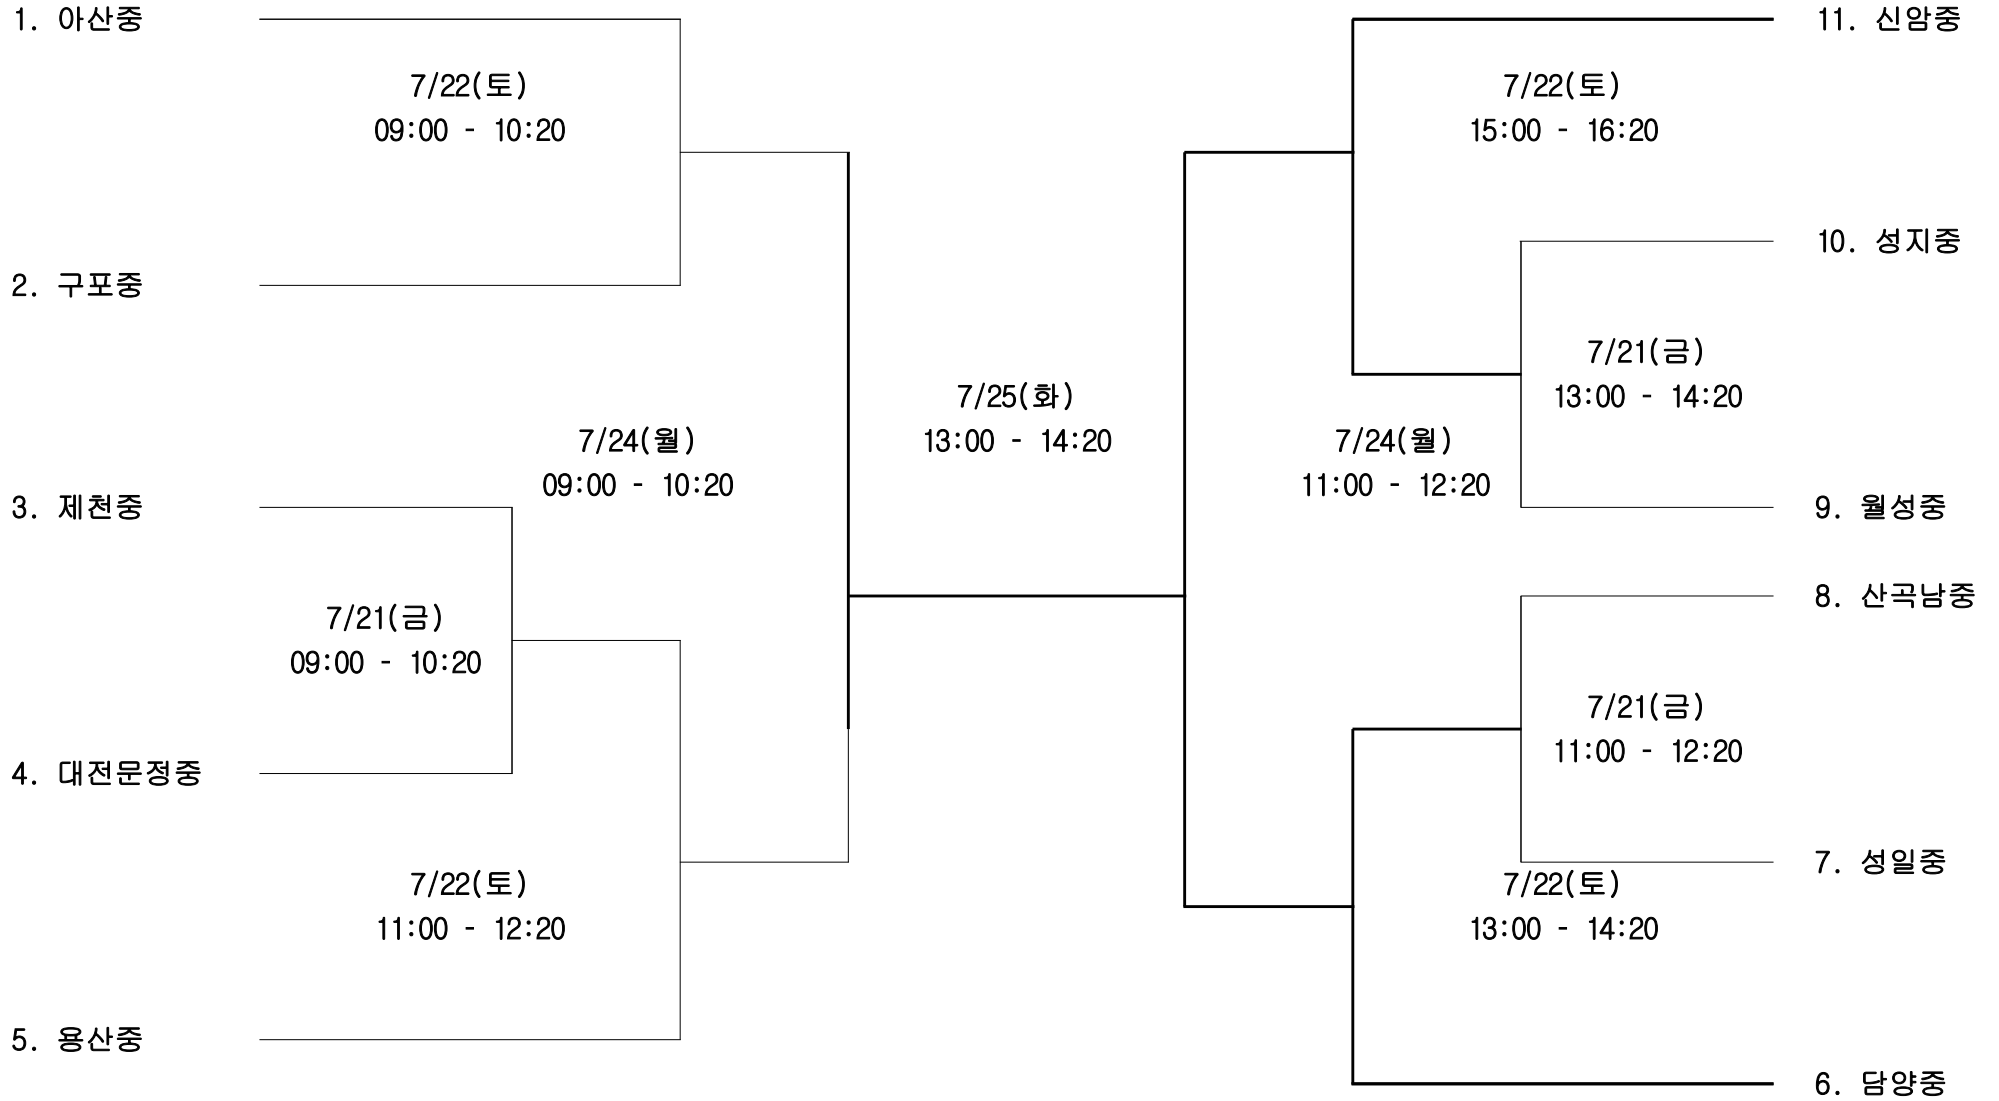

# 남자중등부

경기장: 아산 학선 하키경기장

# 여 자 중 등 부

경기장: 아산 학선 하키경기장

1. 온양한울중

7/24(월)  
15:00 - 16:20

2. 김해여중

7/26(수)  
09:00 - 10:20

7/24(월)  
17:00 - 18:20

7/23(일)  
09:00 - 10:20