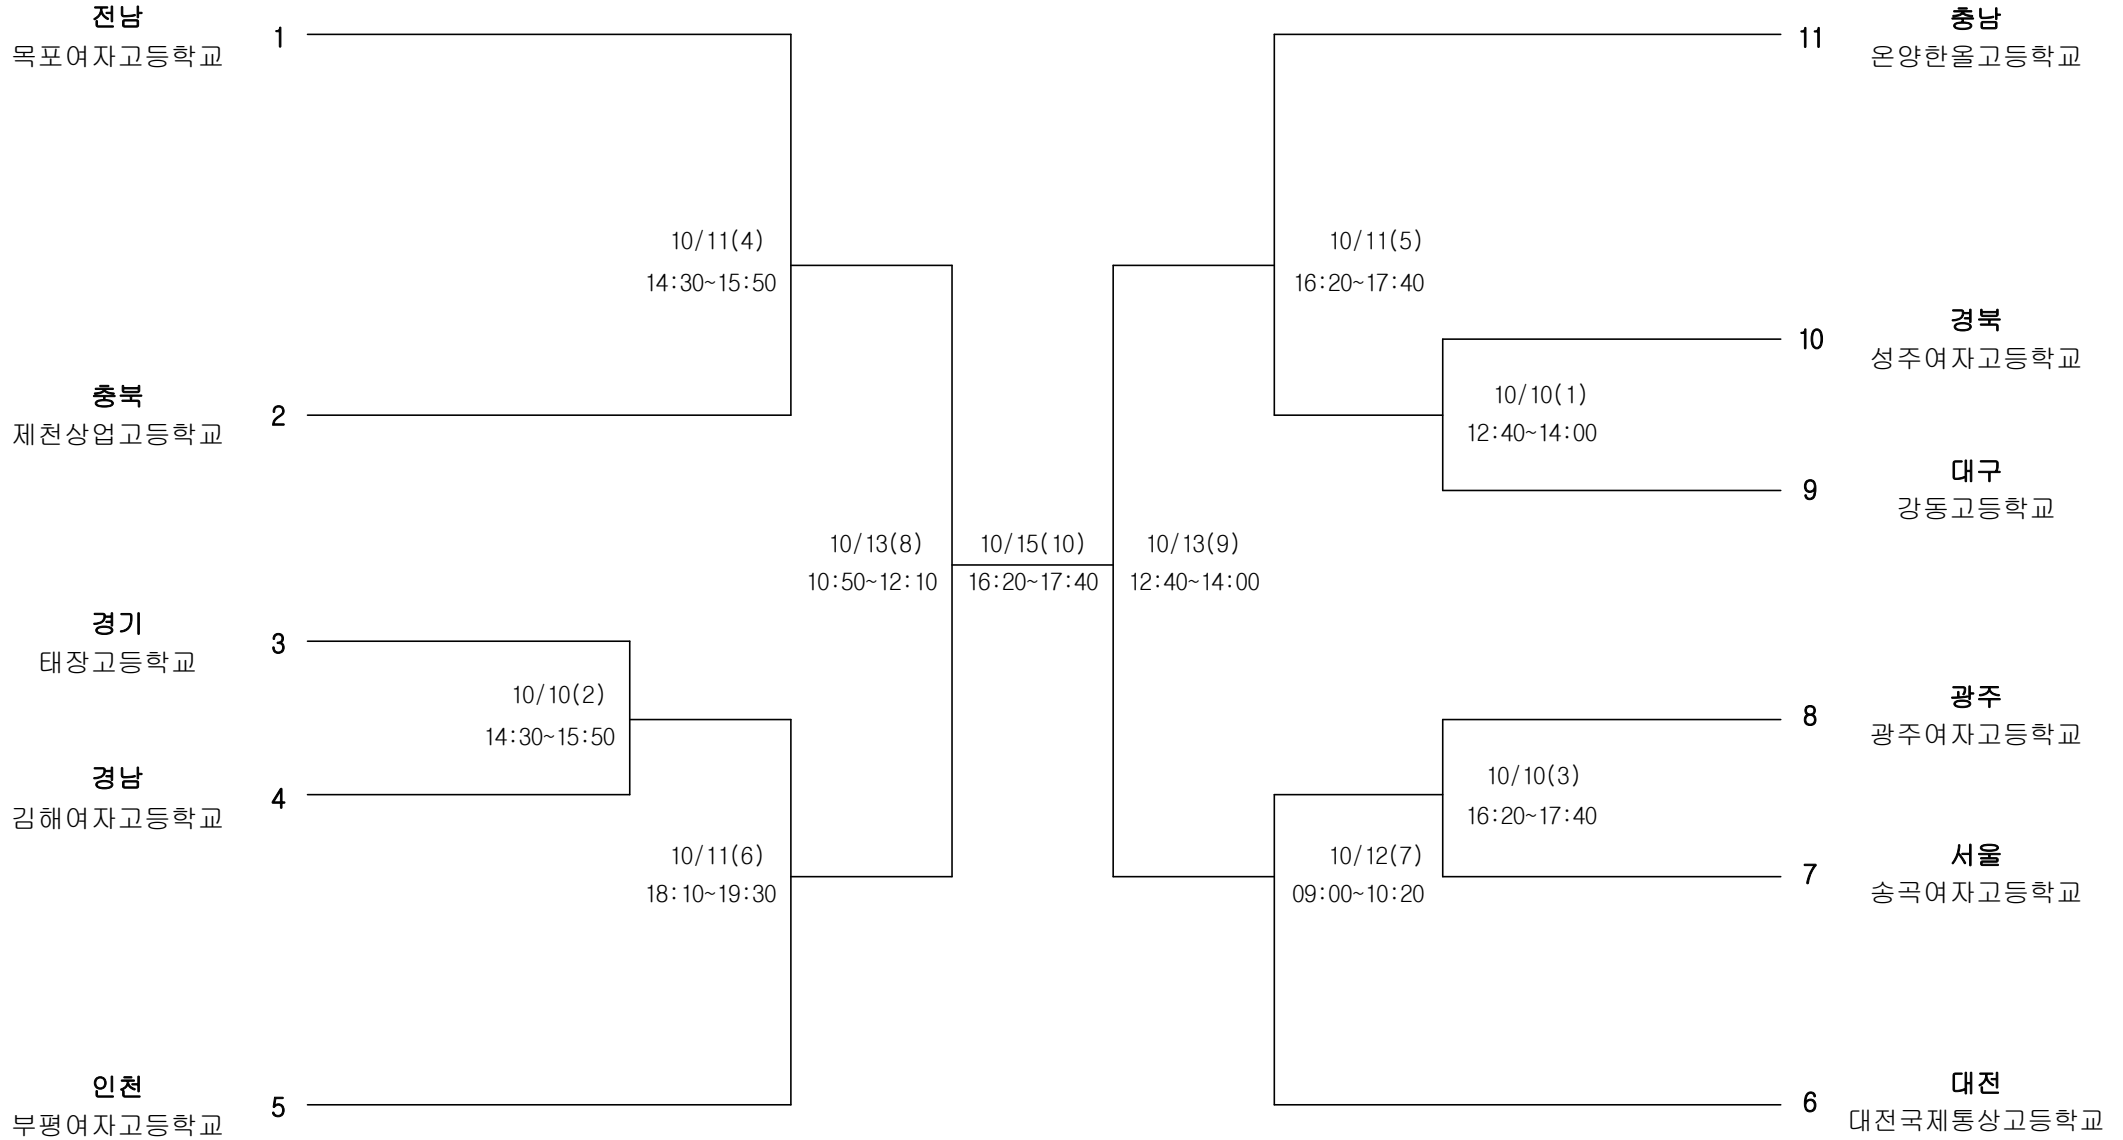

하키 남자18세이하부 단체전

경기장 :

목포하키장

하키 남자일반부 단체전

경기장 : 목포하키장

하키 여자18세이하부 단체전

경기장 : 목포하키장

하키 여자일반부 단체전

경기장 : 목포하키장