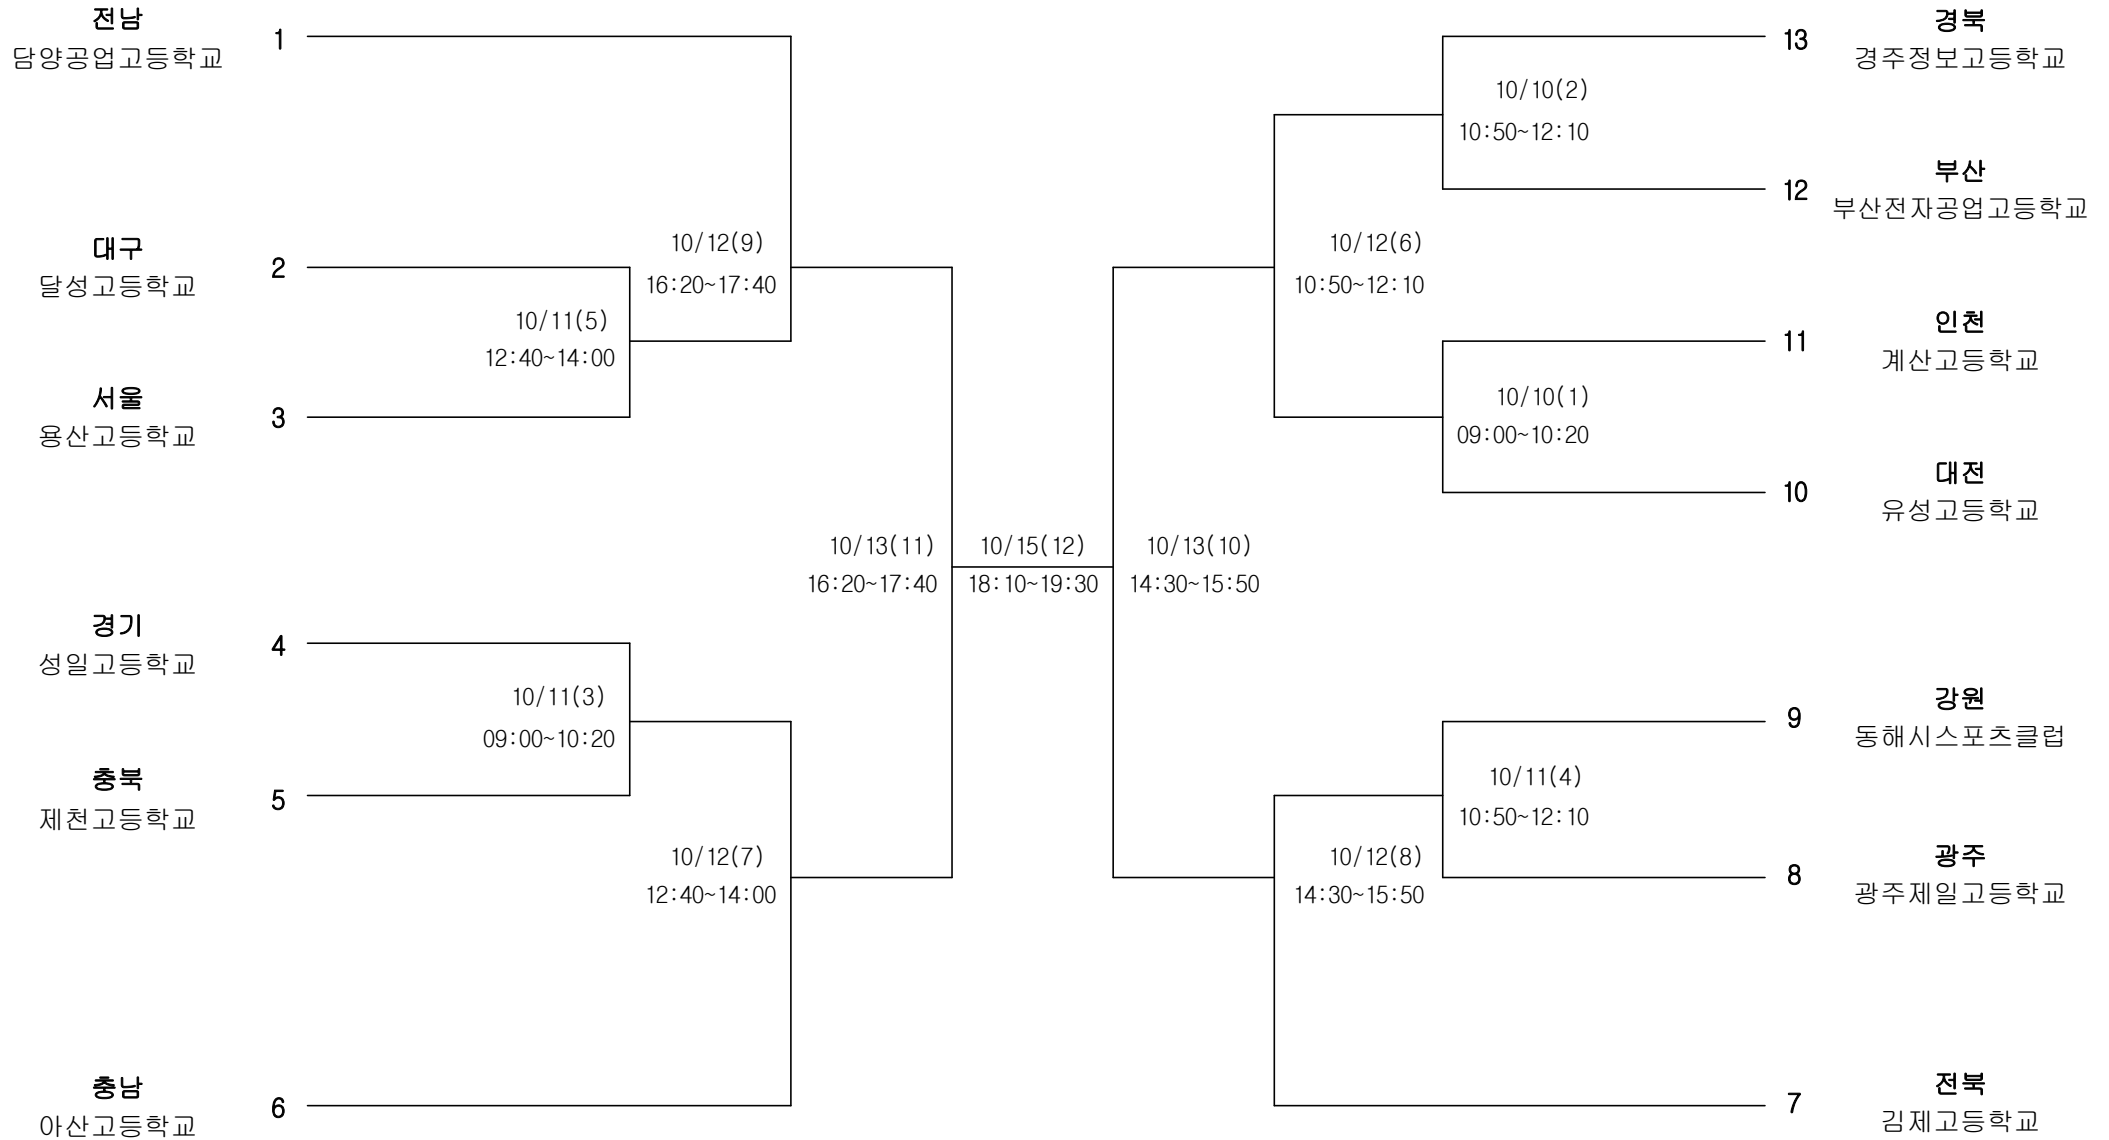

하키 남자18세이하부 단체전

경기장 :

목포하키장

하키 남자일반부 단체전

경기장 : 목포하키장

하키 여자18세이하부 단체전

경기장 : 목포하키장

하키 여자일반부 단체전

경기장 : 목포하키장