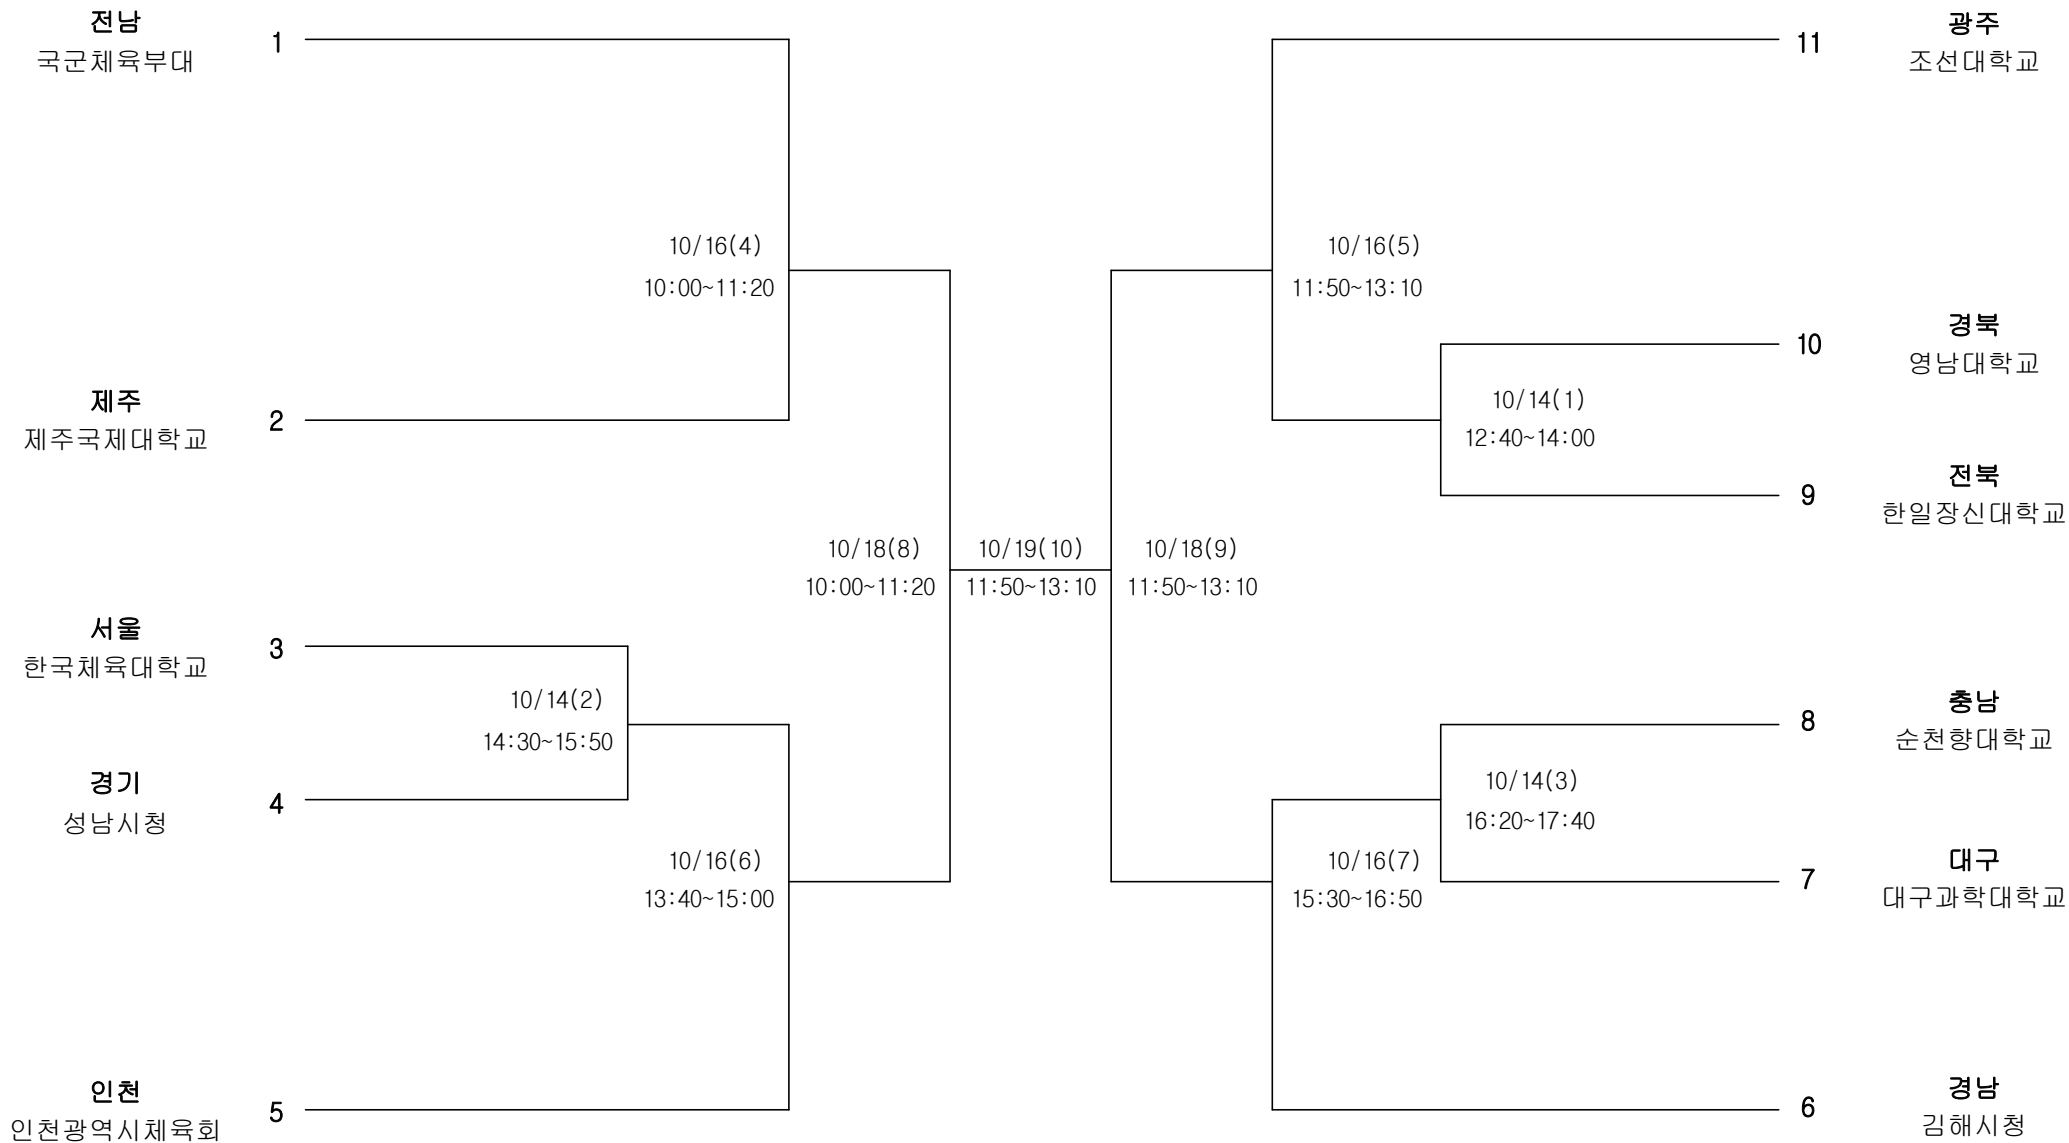

하키 남자18세이하부 단체전

경기장 :

목포하키장

하키 남자일반부 단체전

경기장 : 목포하키장

하키 여자18세이하부 단체전

경기장 : 목포하키장

하키 여자일반부 단체전

경기장 : 목포하키장