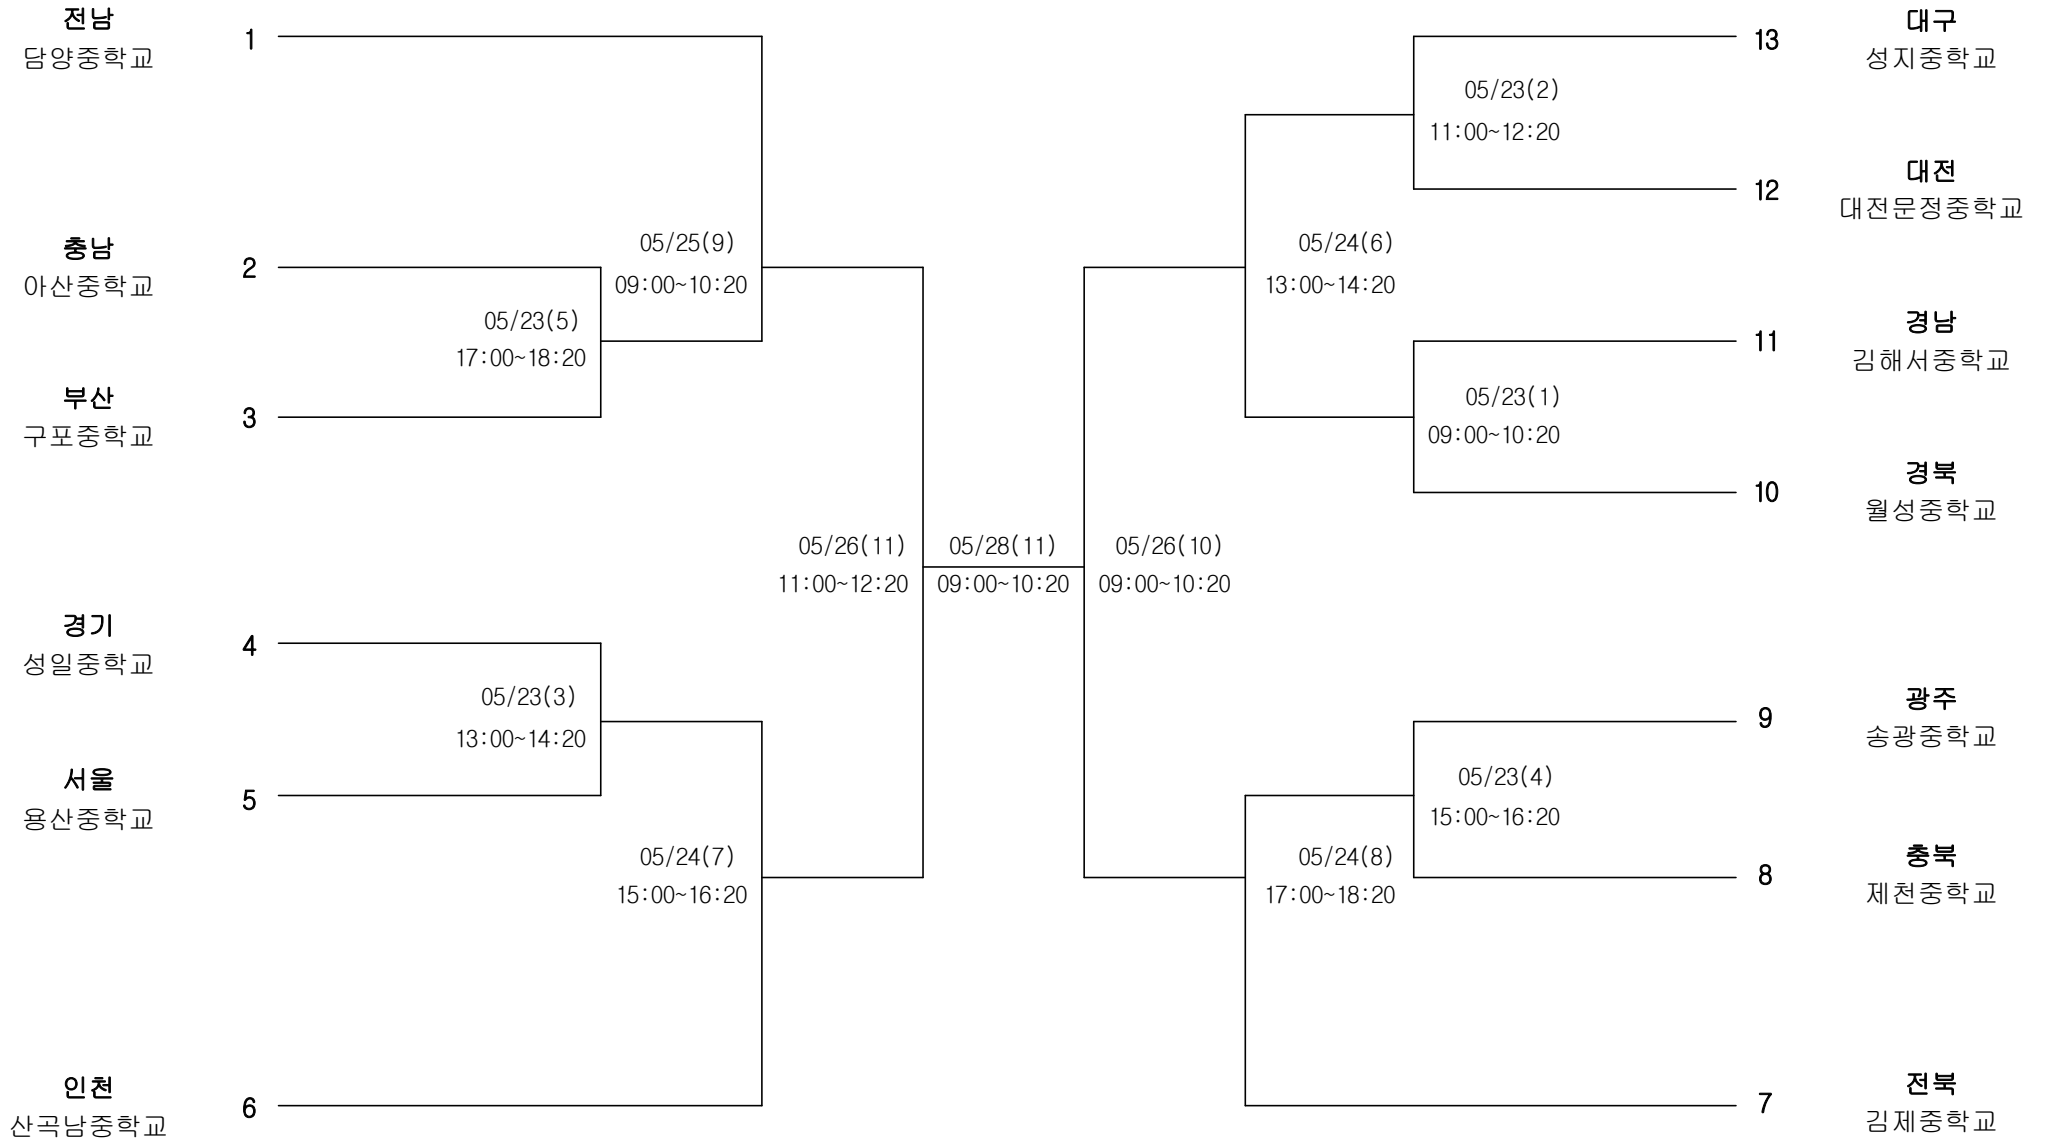

하키 남자15세이하부 단체전

경기장 :

목포 하키경기장

하키 여자15세이하부 단체전

경기장 :

목포 하키경기장