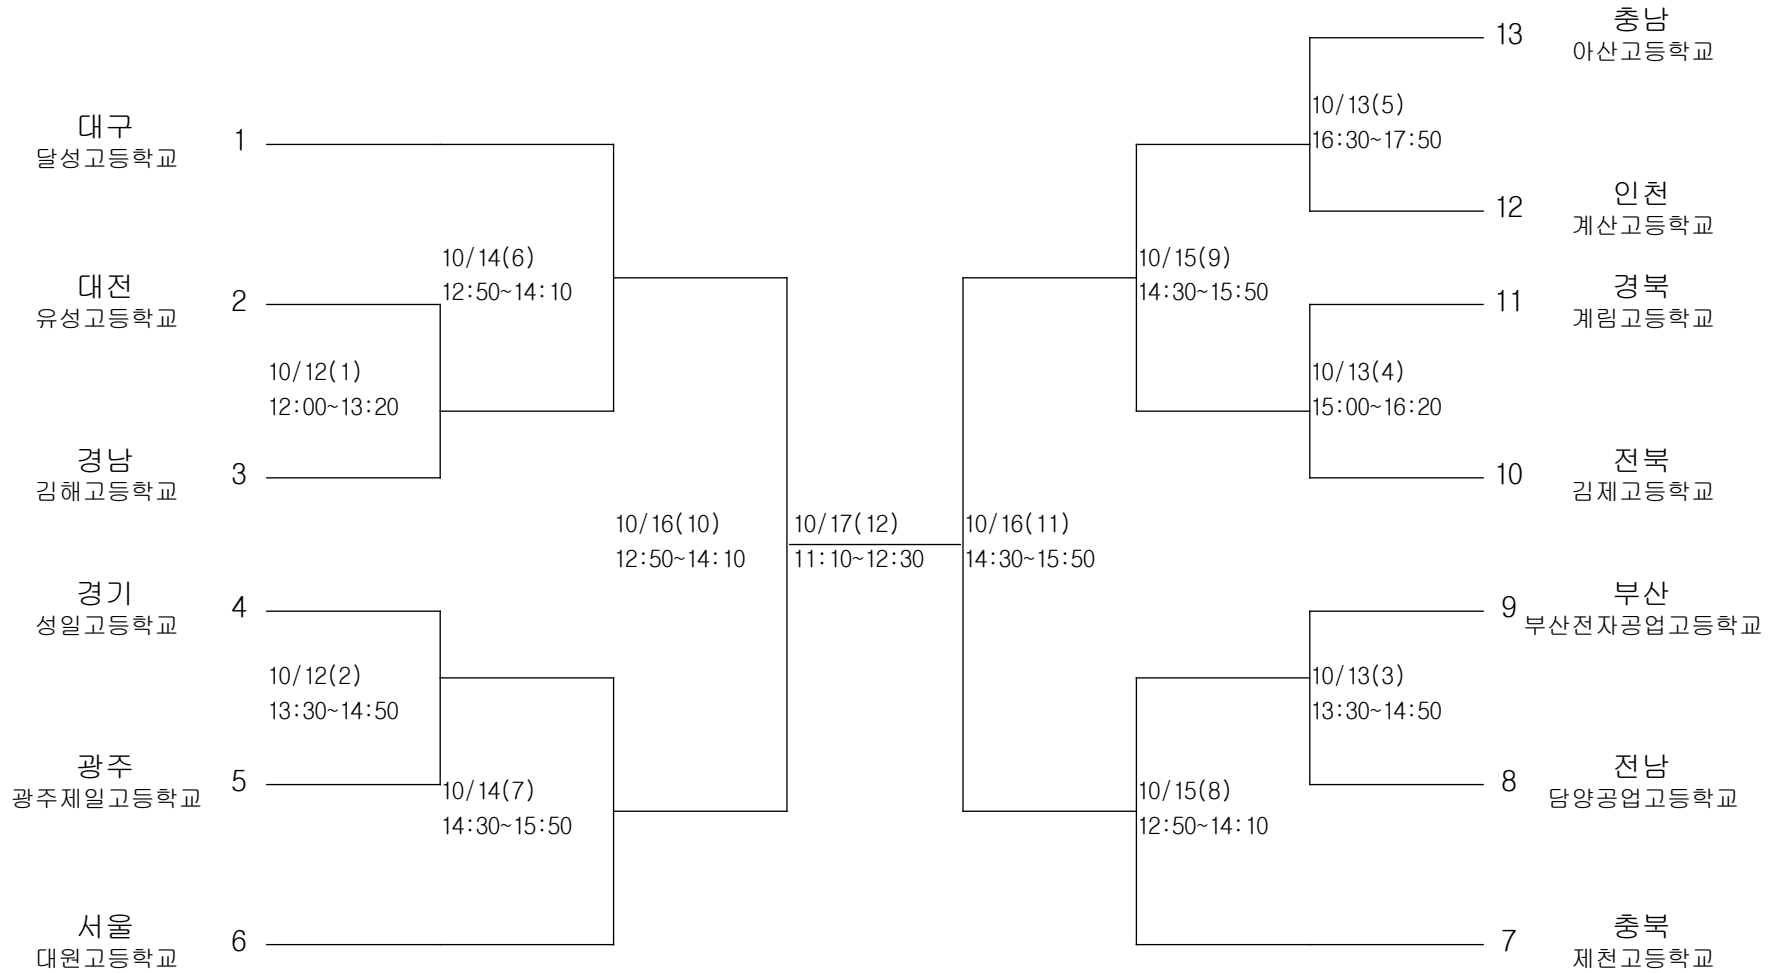

하키-남자고등부-단체전

경기장 : 안심하키경기장

하키-남자일반부-단체전

경기장 : 안심하키경기장

하키-여자고등부-단체전

경기장 : 안심하키경기장

하키-여자일반부-단체전

경기장 : 안심하키경기장