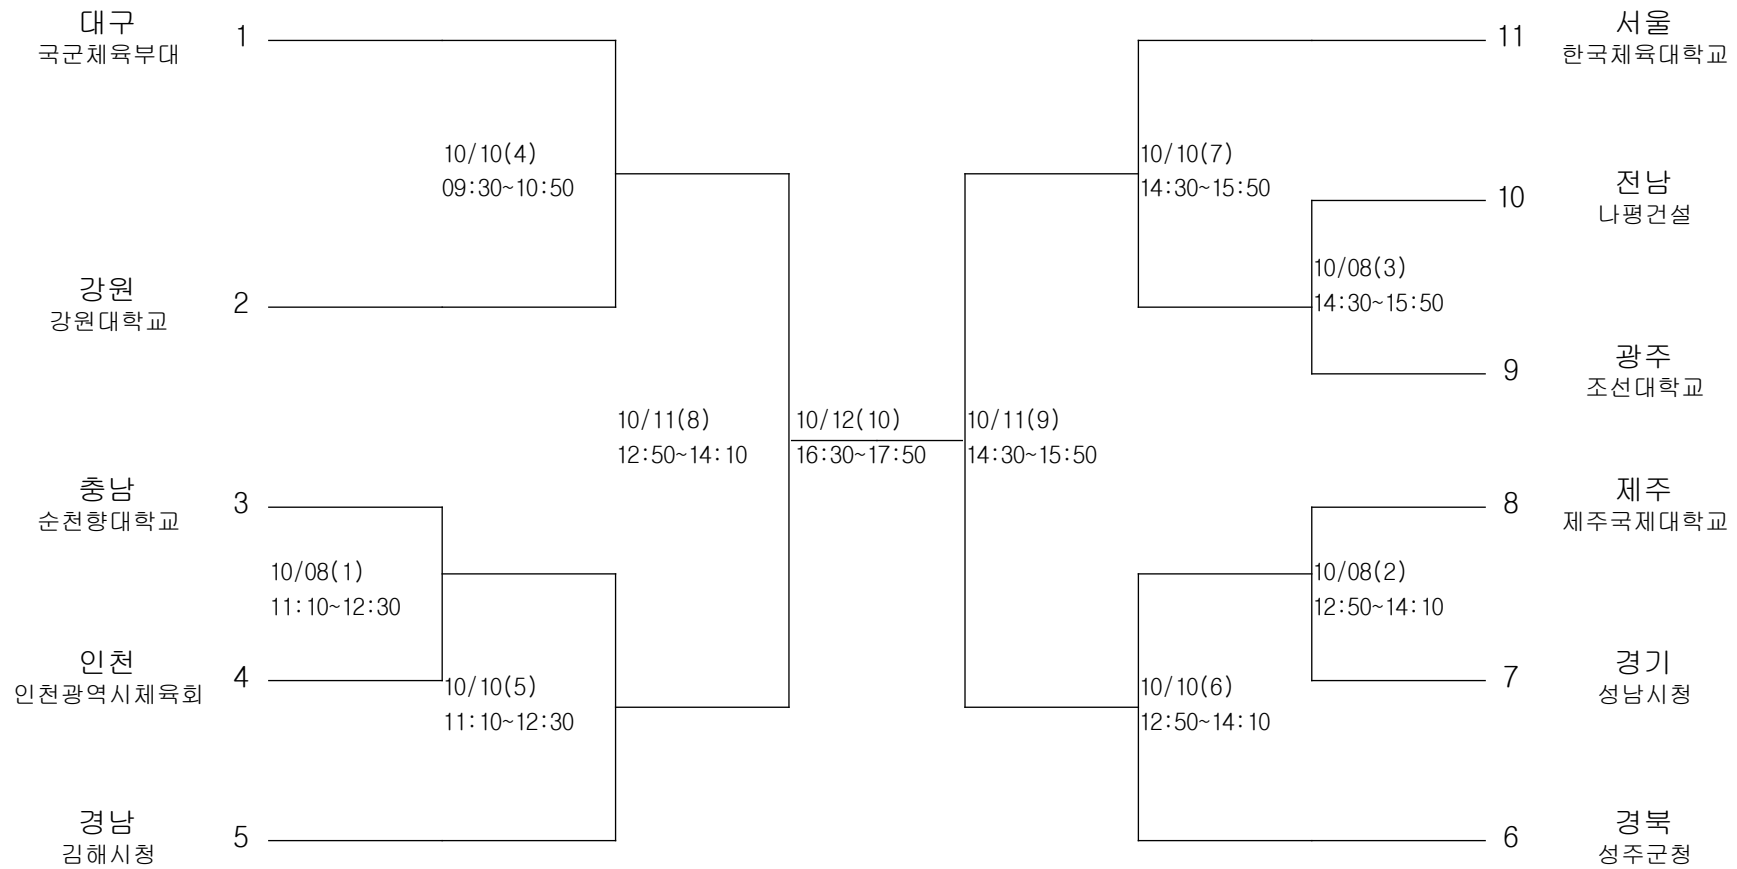

하키-남자고등부-단체전

경기장 : 안심하키경기장

하키-남자일반부-단체전

경기장 : 안심하키경기장

하키-여자고등부-단체전

경기장 : 안심하키경기장

하키-여자일반부-단체전

경기장 : 안심하키경기장