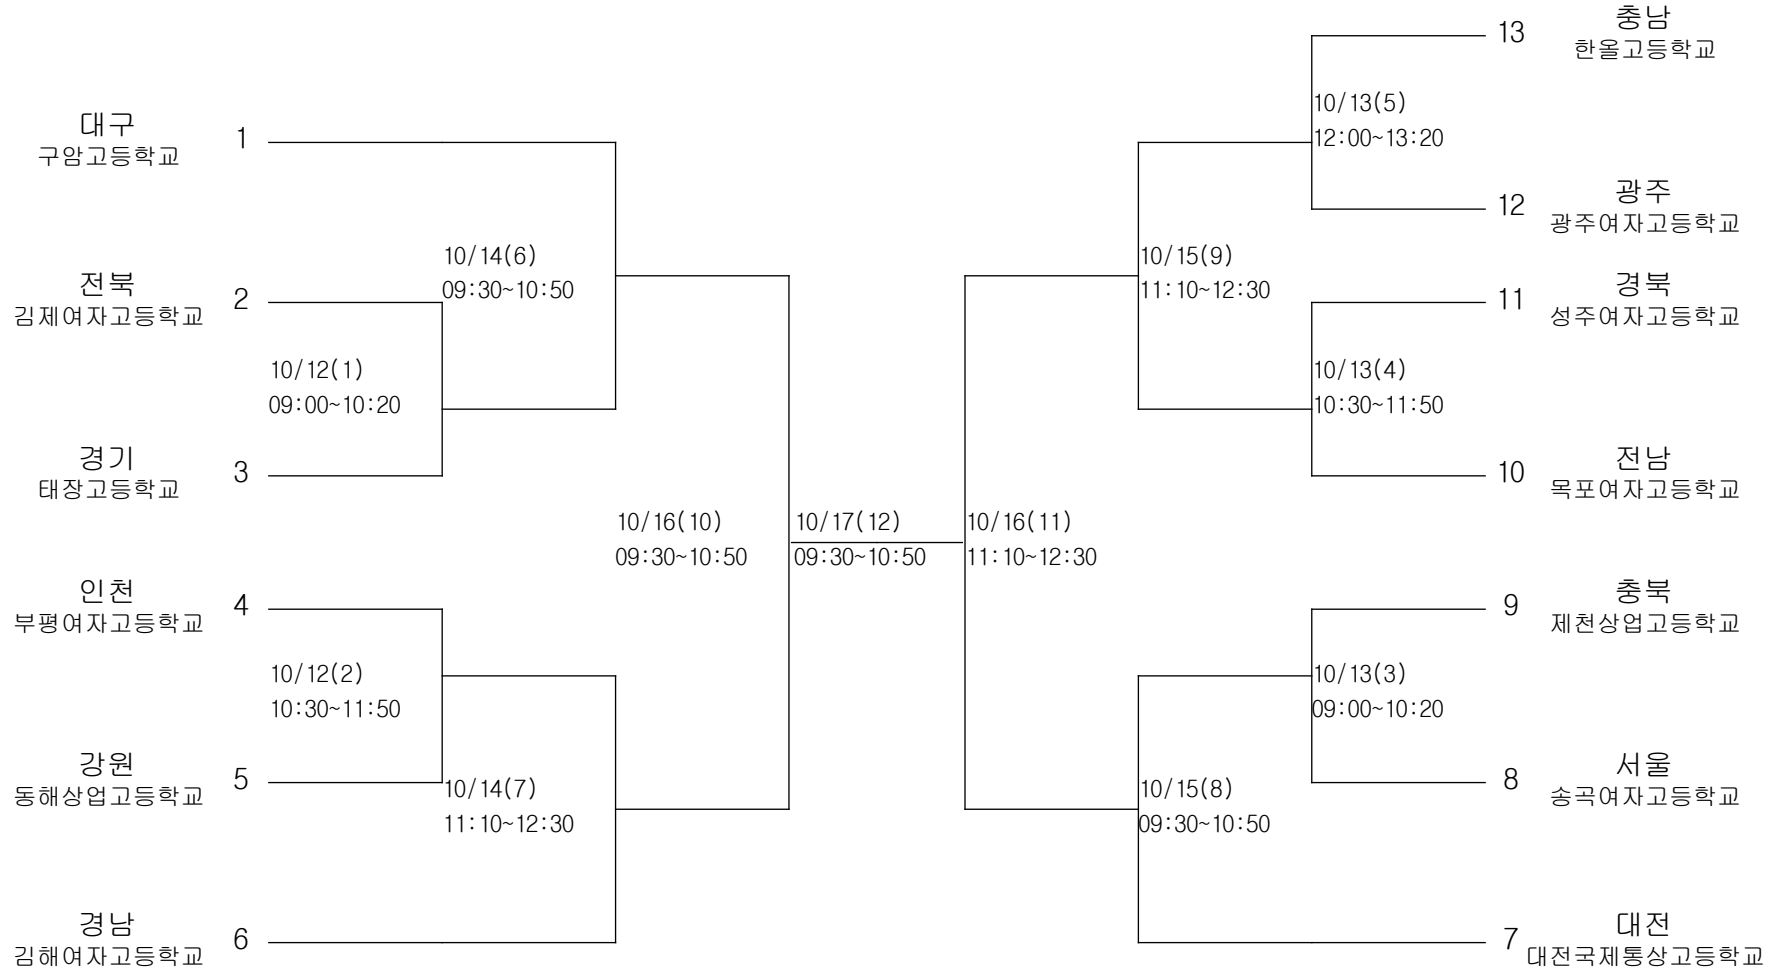

하키-남자고등부-단체전

경기장 : 안심하키경기장

하키-남자일반부-단체전

경기장 : 안심하키경기장

하키-여자고등부-단체전

경기장 : 안심하키경기장

하키-여자일반부-단체전

경기장 : 안심하키경기장