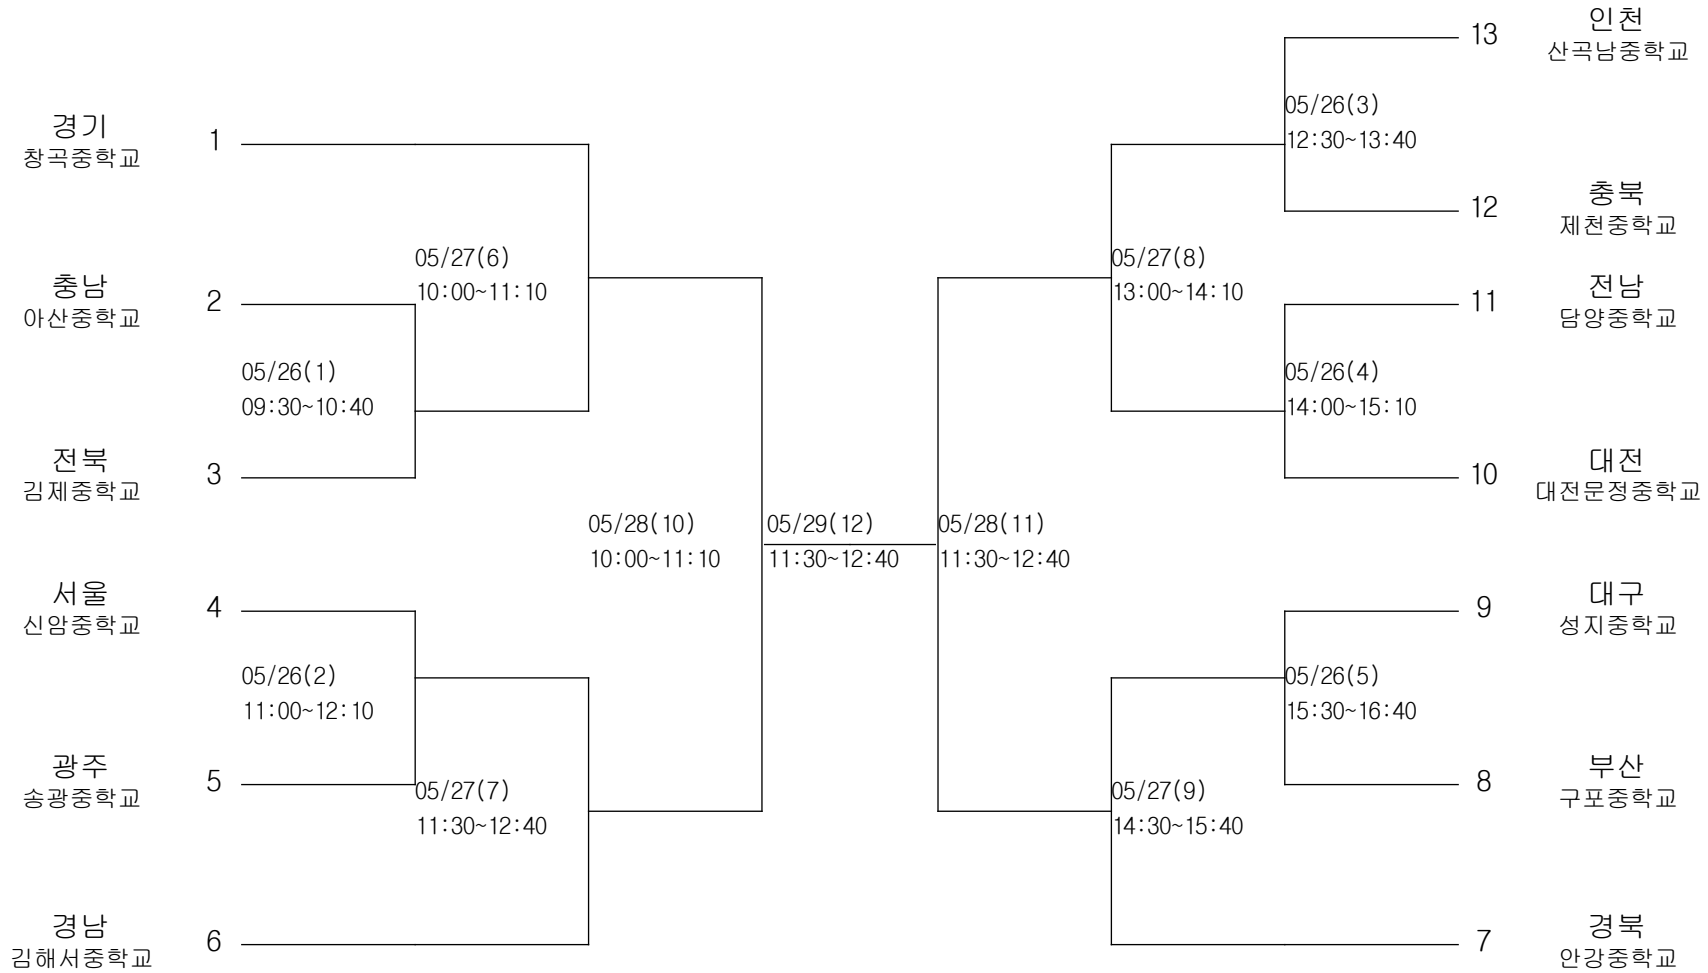

# 하키-남자중학부-단체전

경기장 : 성남하키경기장

# 하키-여자중학부-단체전

경기장 : 평택소사벌레포츠타운경기장