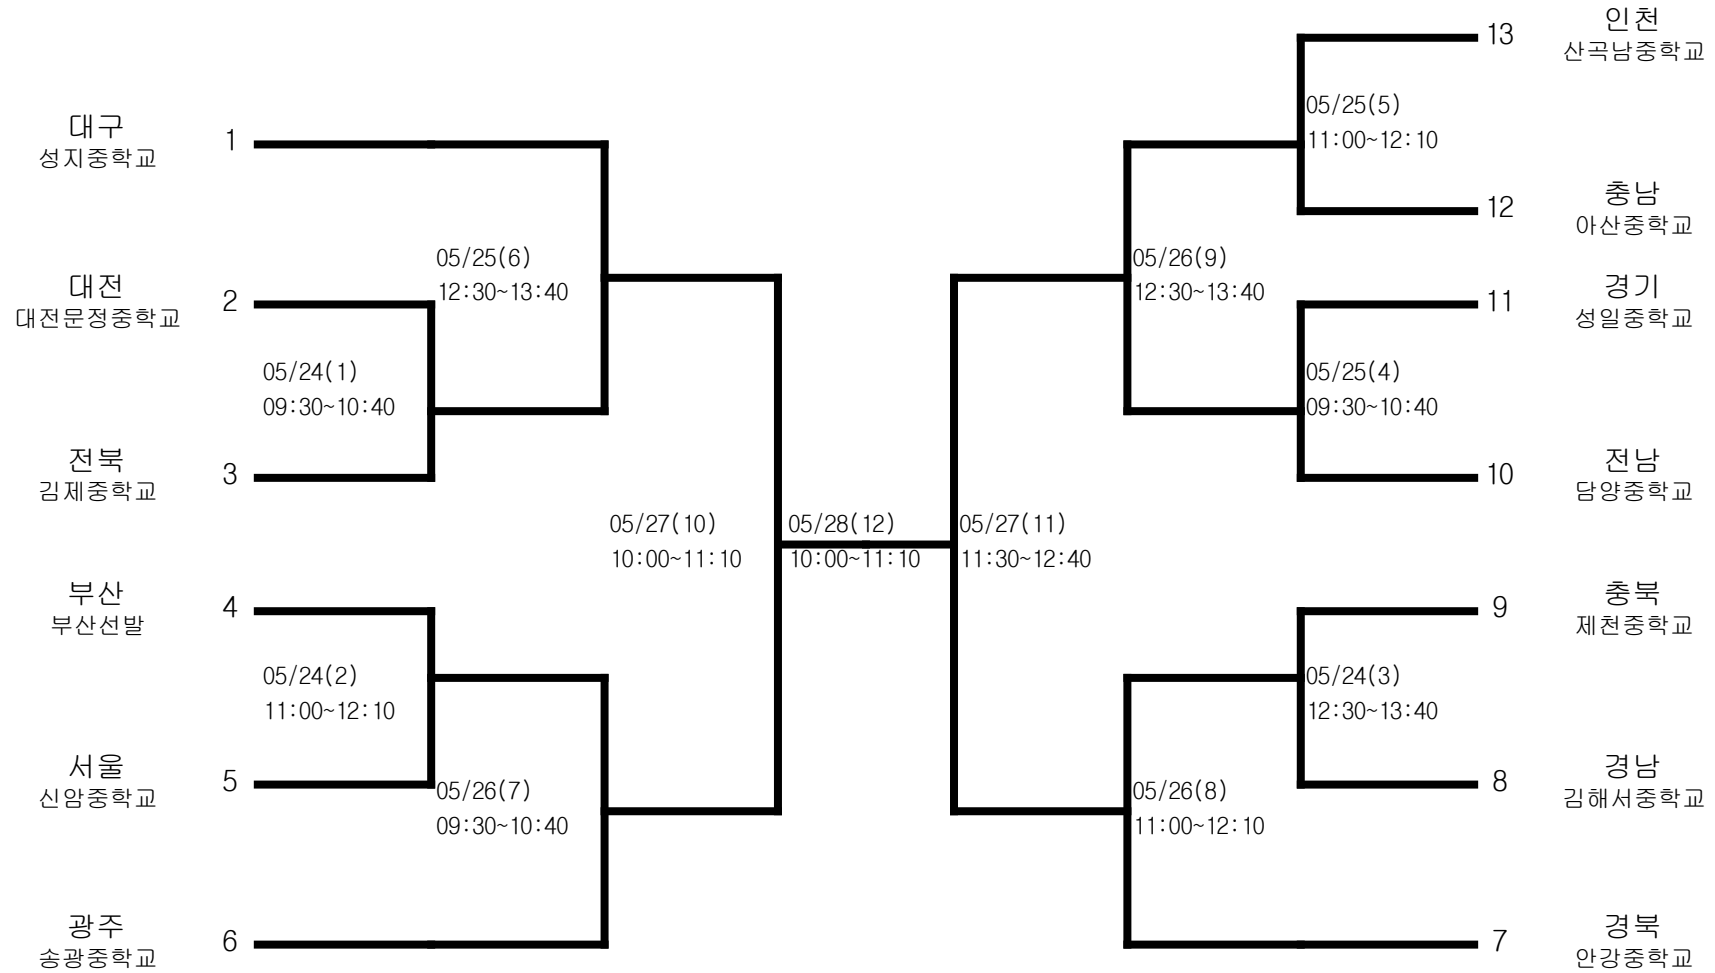

하키-남자중학부-단체전

경기장 : 안심하키경기장

하키-여자중학부-단체전

경기장 : 안심하키경기장