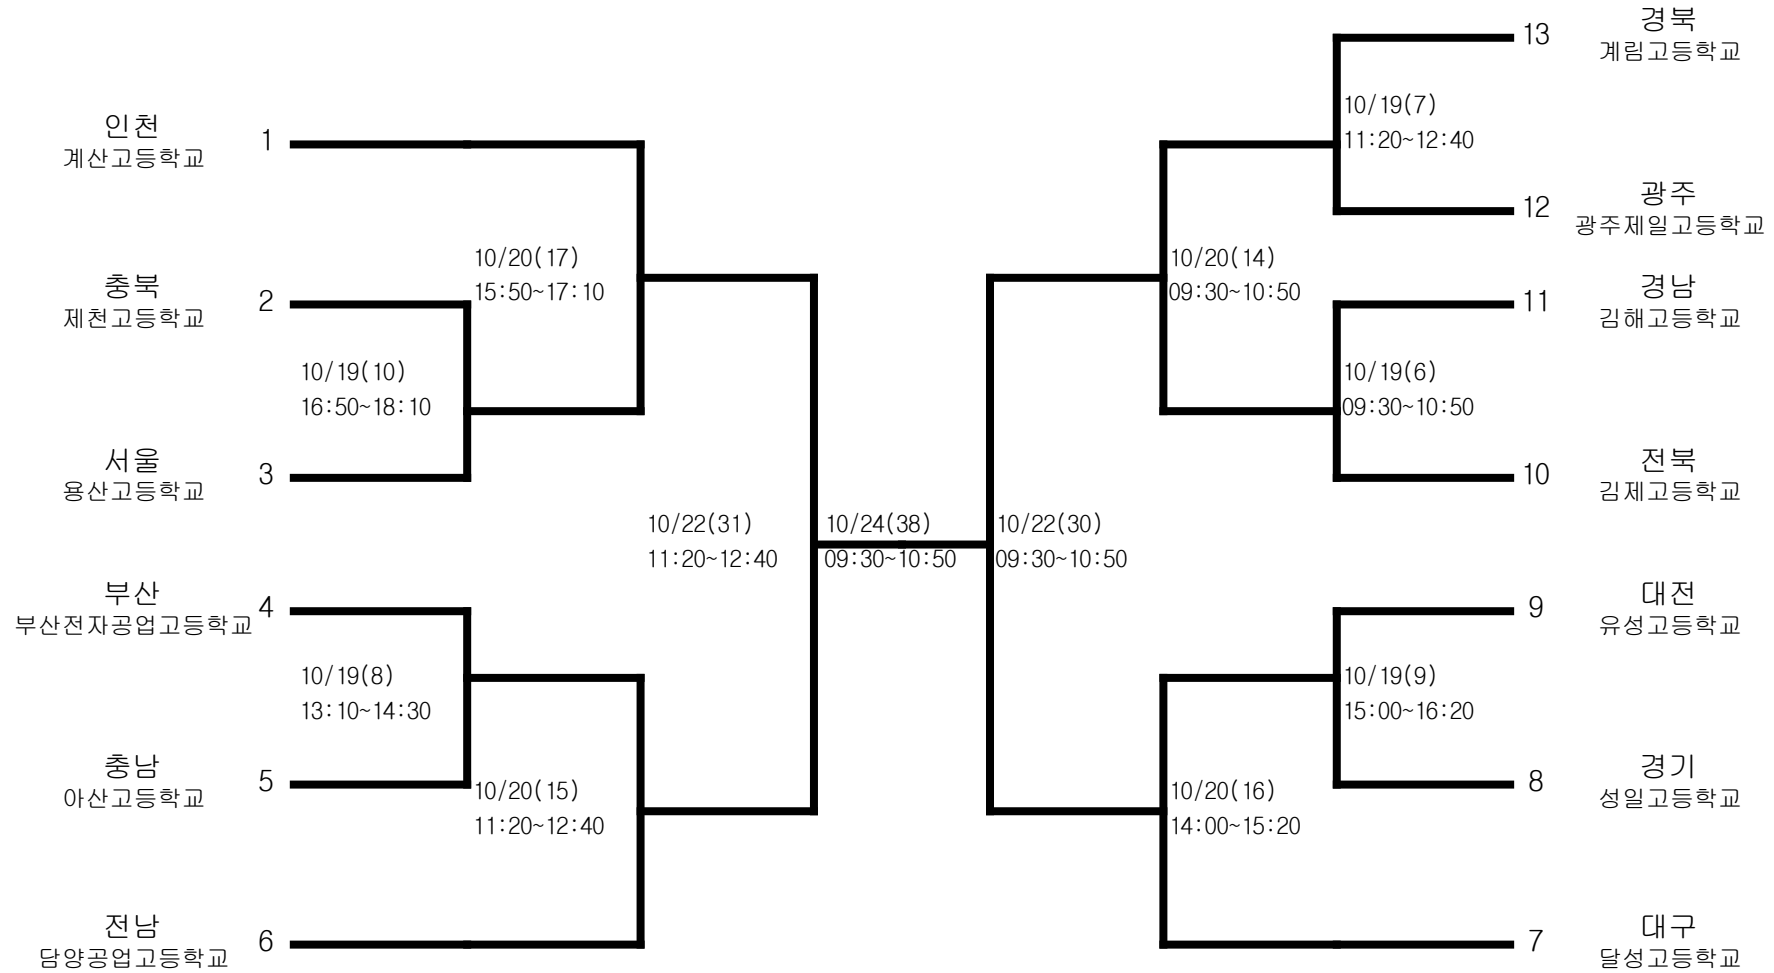

하키-남자고등부-단체전

경기장 : 동해월빙레포츠타운 하키장

하키-남자일반부-단체전

경기장 : 동해월빙레포츠타운 하키장

하키-여자고등부-단체전

경기장 : 동해월빙레포츠타운 하키장
 ★목호여자중학교 하키장

하키-여자일반부-단체전

경기장 : 목호여자중학교 하키장
 ★동해웰빙레포츠타운 하키장