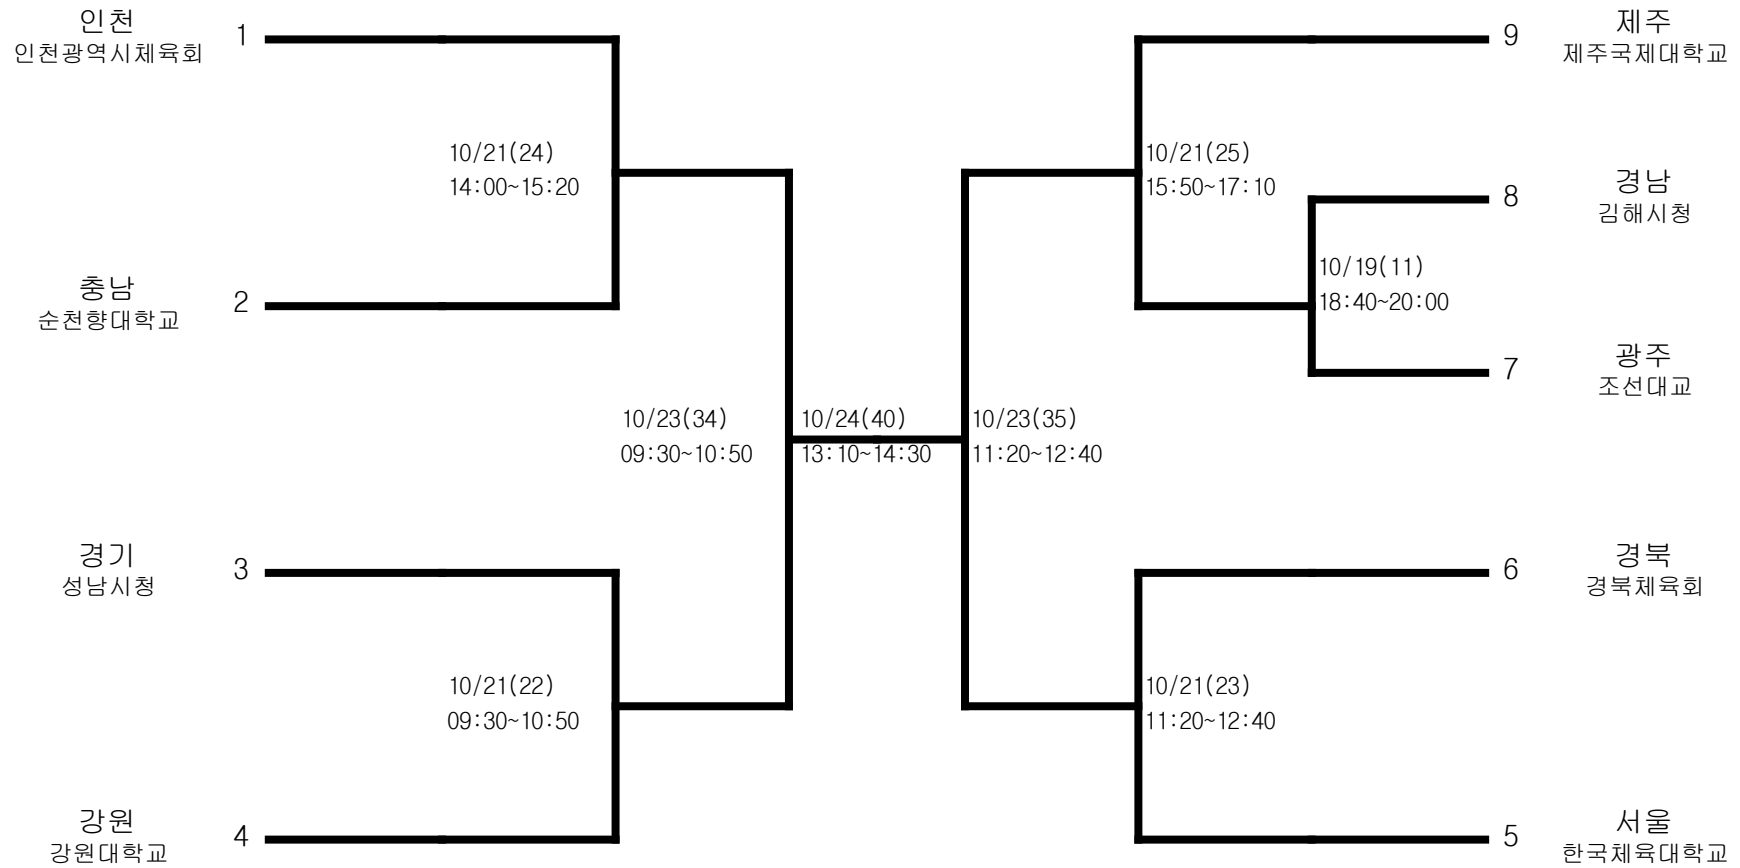

하키-남자고등부-단체전

경기장 : 동해월빙레포츠타운 하키장

하키-남자일반부-단체전

경기장 : 동해월빙레포츠타운 하키장

하키-여자고등부-단체전

경기장 : 동해월빙레포츠타운 하키장
 ★목호여자중학교 하키장

하키-여자일반부-단체전

경기장 : 목호여자중학교 하키장
 ★동해웰빙레포츠타운 하키장