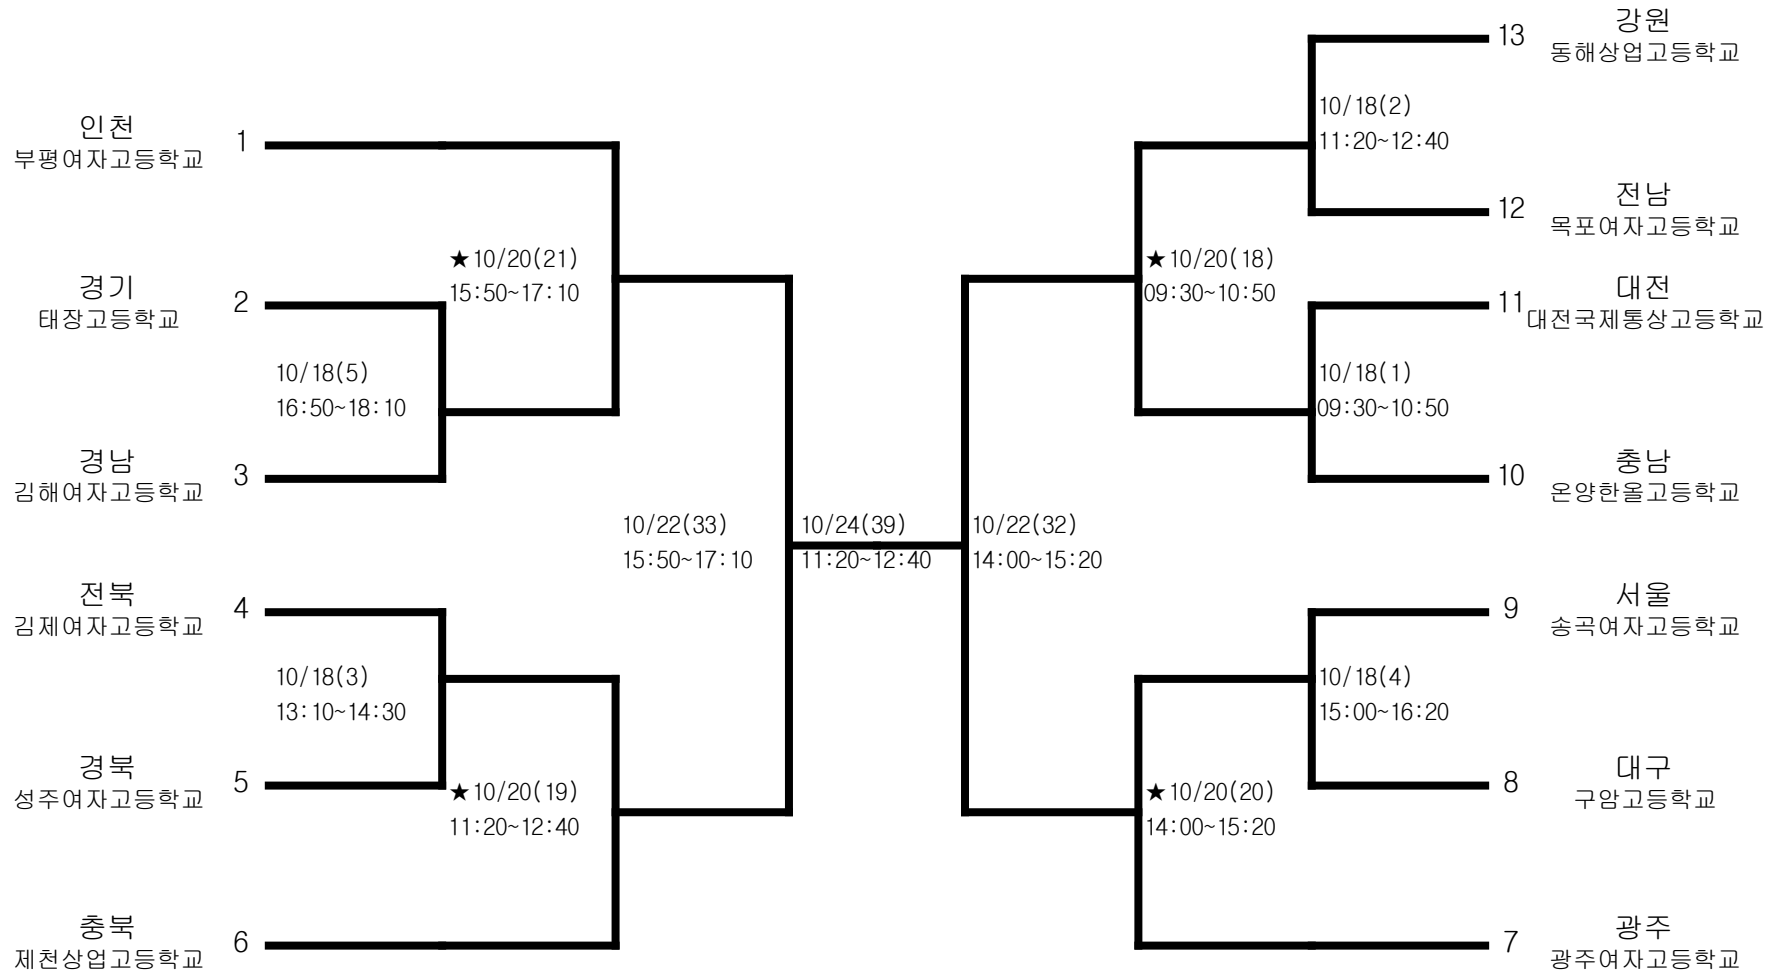

하키-남자고등부-단체전

경기장 : 동해월빙레포츠타운 하키장

하키-남자일반부-단체전

경기장 : 동해월빙레포츠타운 하키장

하키-여자고등부-단체전

경기장 : 동해월빙레포츠타운 하키장
 ★목호여자중학교 하키장

하키-여자일반부-단체전

경기장 : 목호여자중학교 하키장
 ★동해웰빙레포츠타운 하키장