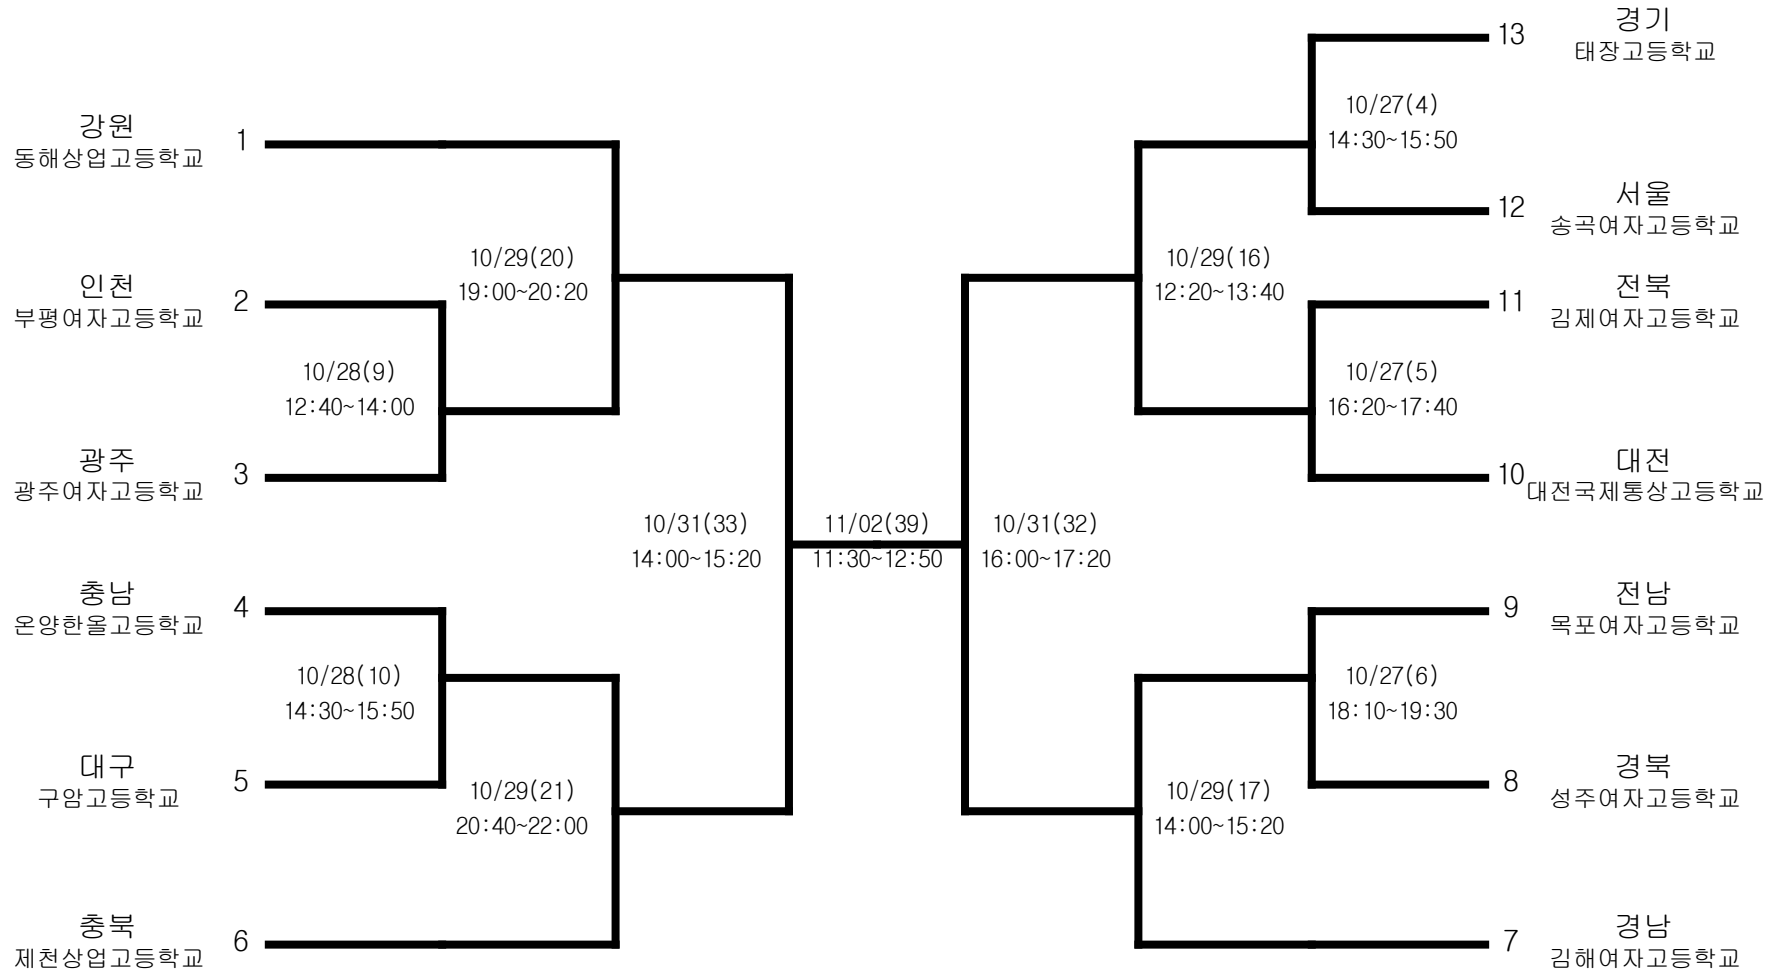

하키-여자고등부-단체전

경기장 : 제주국제대하키경기장