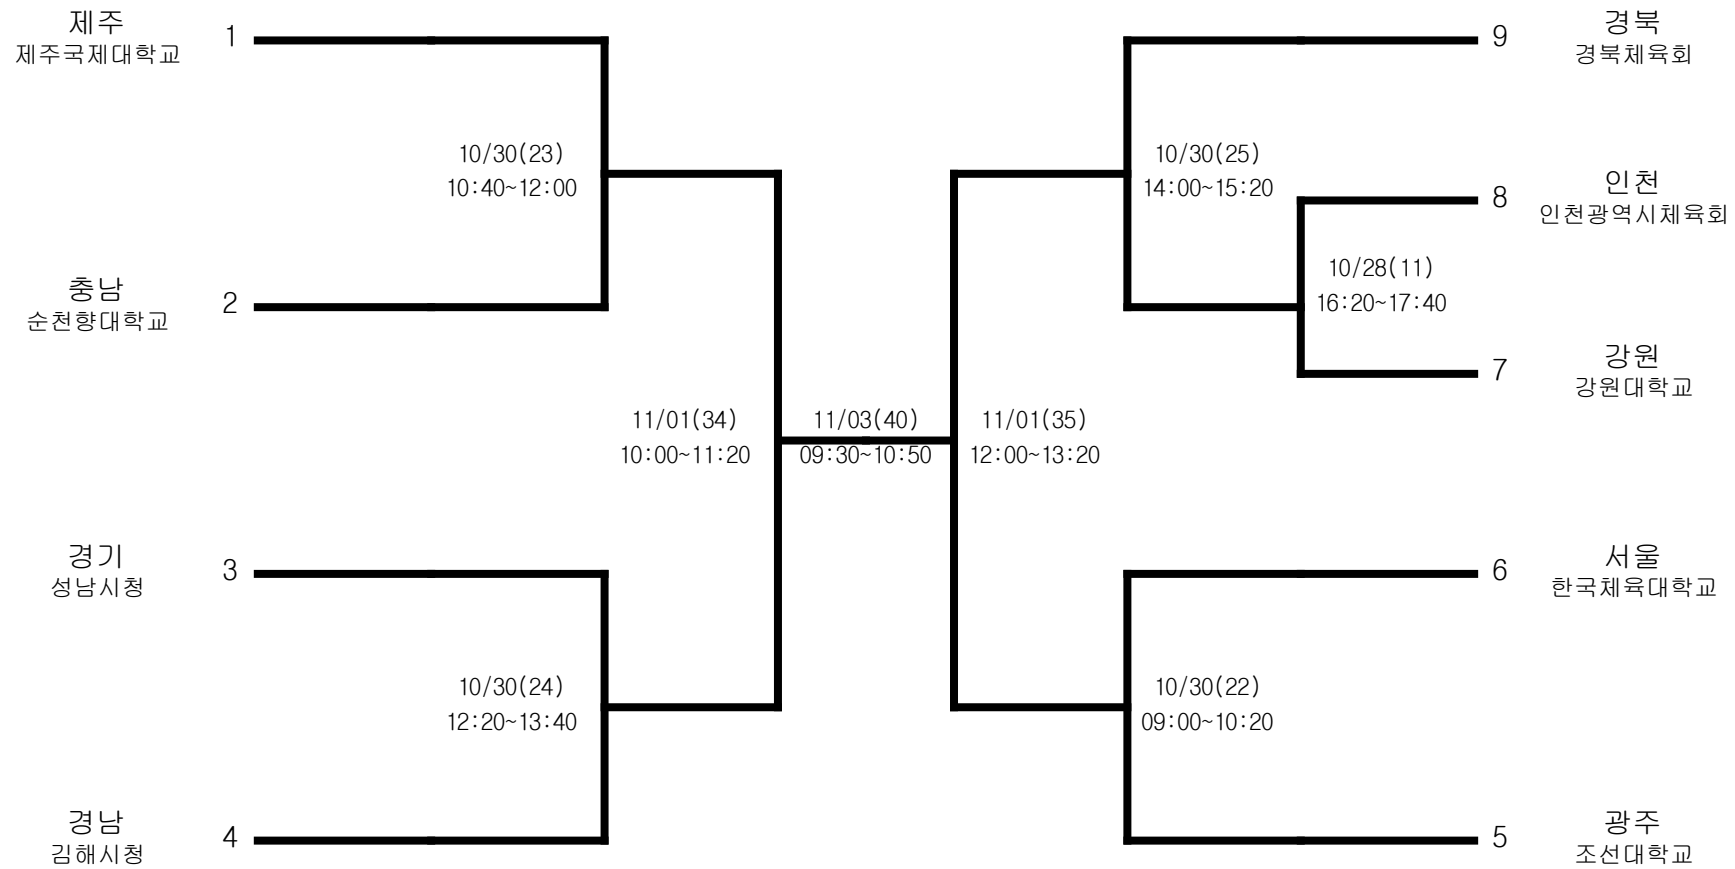

# 하키-남자고등부-단체전

경기장 : 제주국제대하키경기장

# 하키-남자일반부-단체전

경기장 : 제주국제대하키경기장

# 하키-여자고등부-단체전

경기장 : 제주국제대하키경기장

# 하키-여자일반부-단체전

경기장 : 제주국제대하키경기장