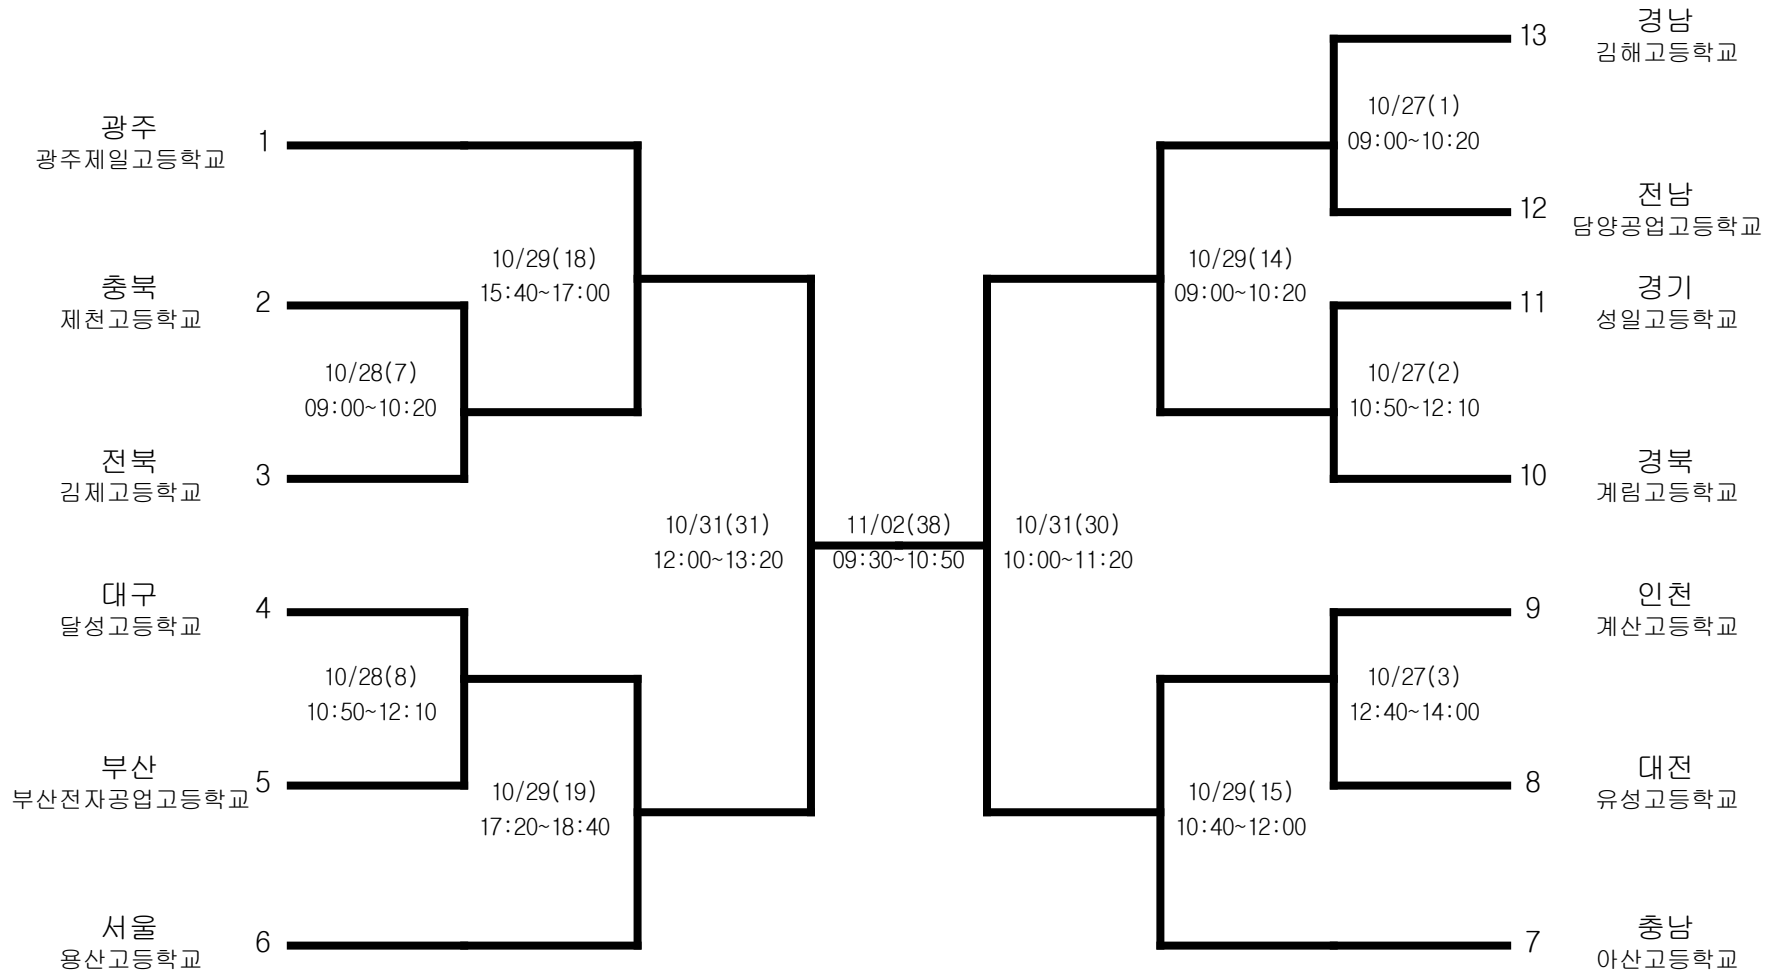

# 하키-남자고등부-단체전

경기장 : 제주국제대하키경기장

# 하키-남자일반부-단체전

경기장 : 제주국제대하키경기장