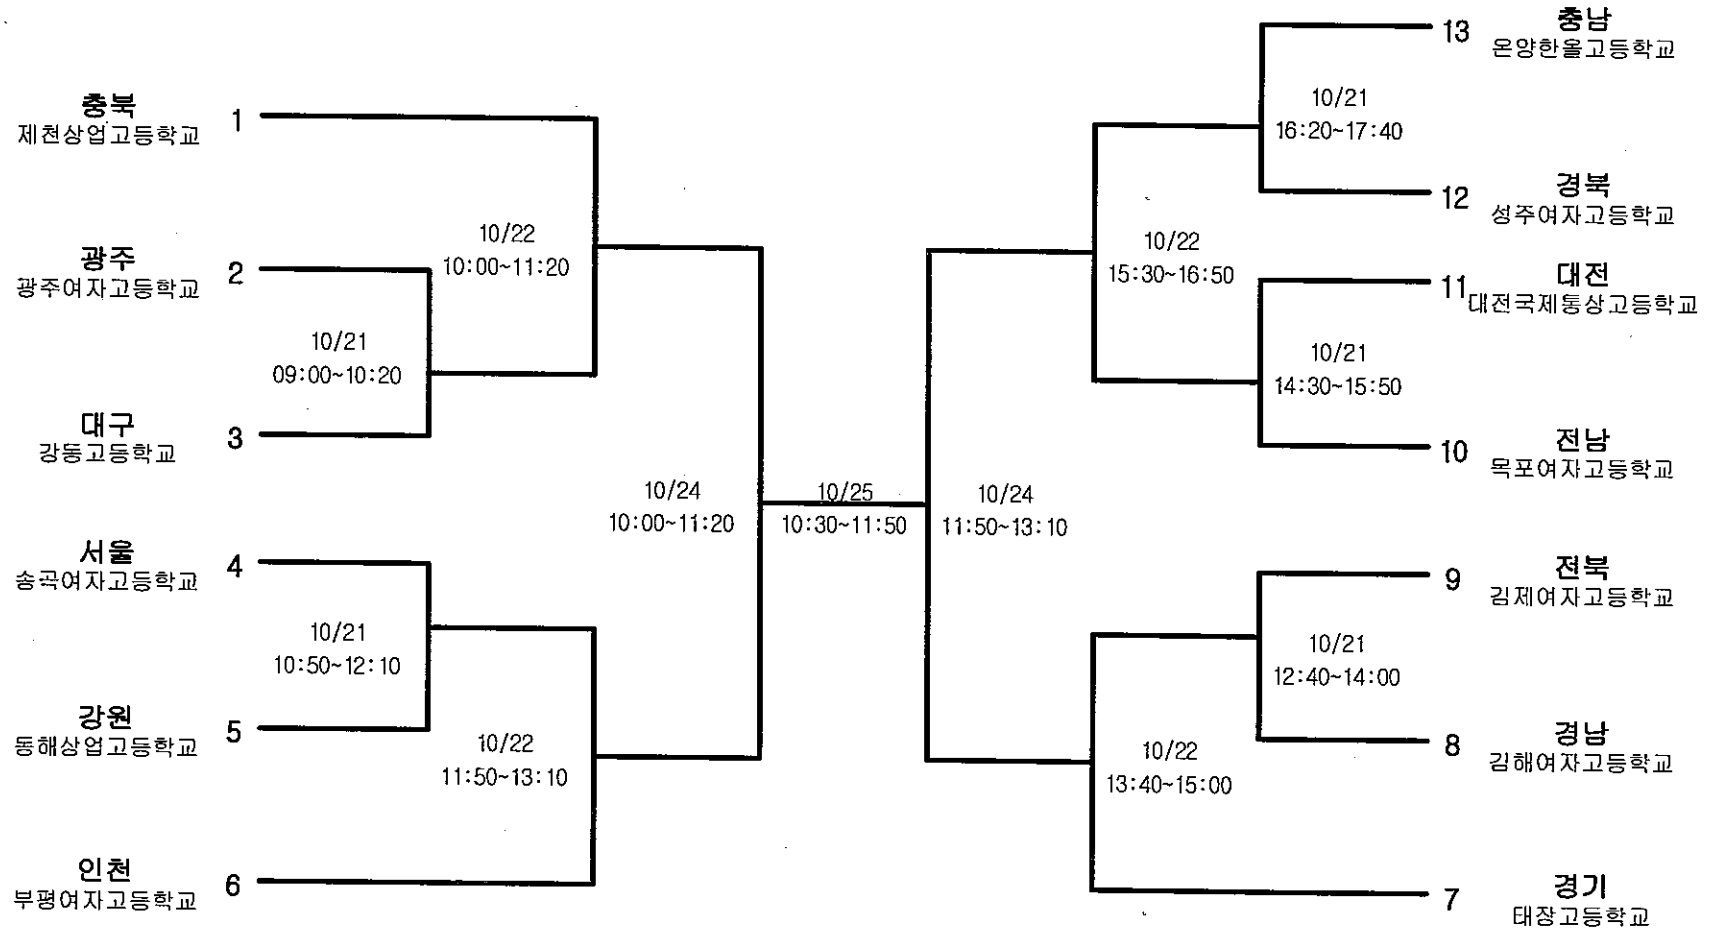

하키-여자일반부-단체전

경기장 : 청풍명월 국제하키장B

하키-남자일반부-단체전

경기장 : 청풍명월 국제하키장A

하키-여자고등부-단체전

경기장 : 청풍명월 국제하키장B

하키-남자고등부-단체전

경기장 : 청풍명월 국제하키장A