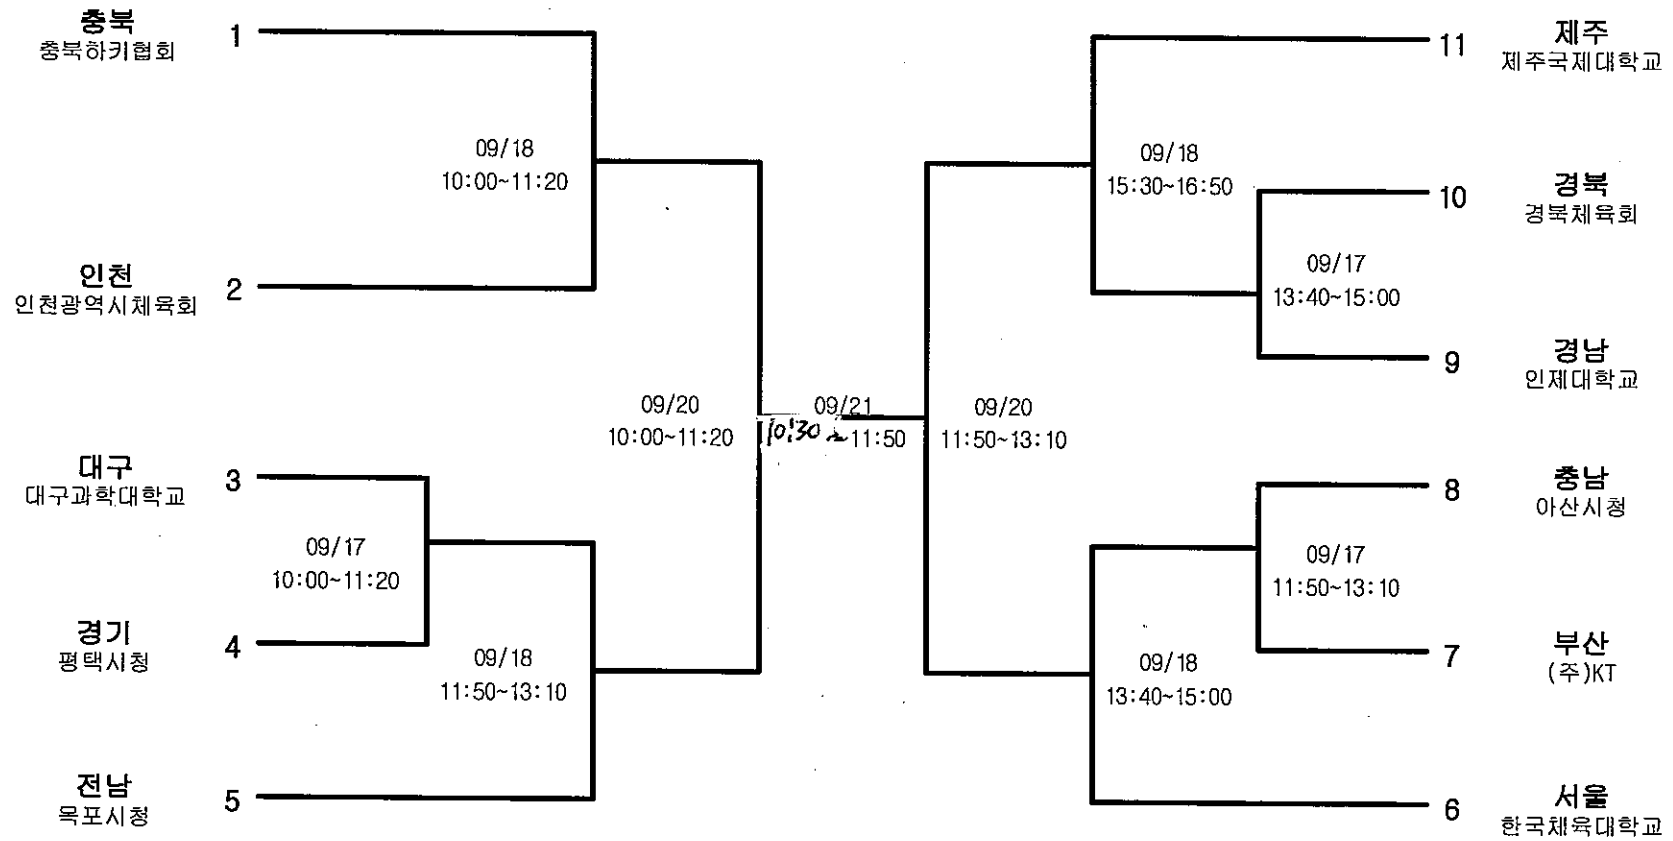

하키-여자일반부-단체전

경기장 : 청풍명월 국제하키장B

하키-남자일반부-단체전

경기장 : 청풍명월 국제하키장A

하키-여자고등부-단체전

경기장 : 청풍명월 국제하키장B

하키-남자고등부-단체전

경기장 : 청풍명월 국제하키장A