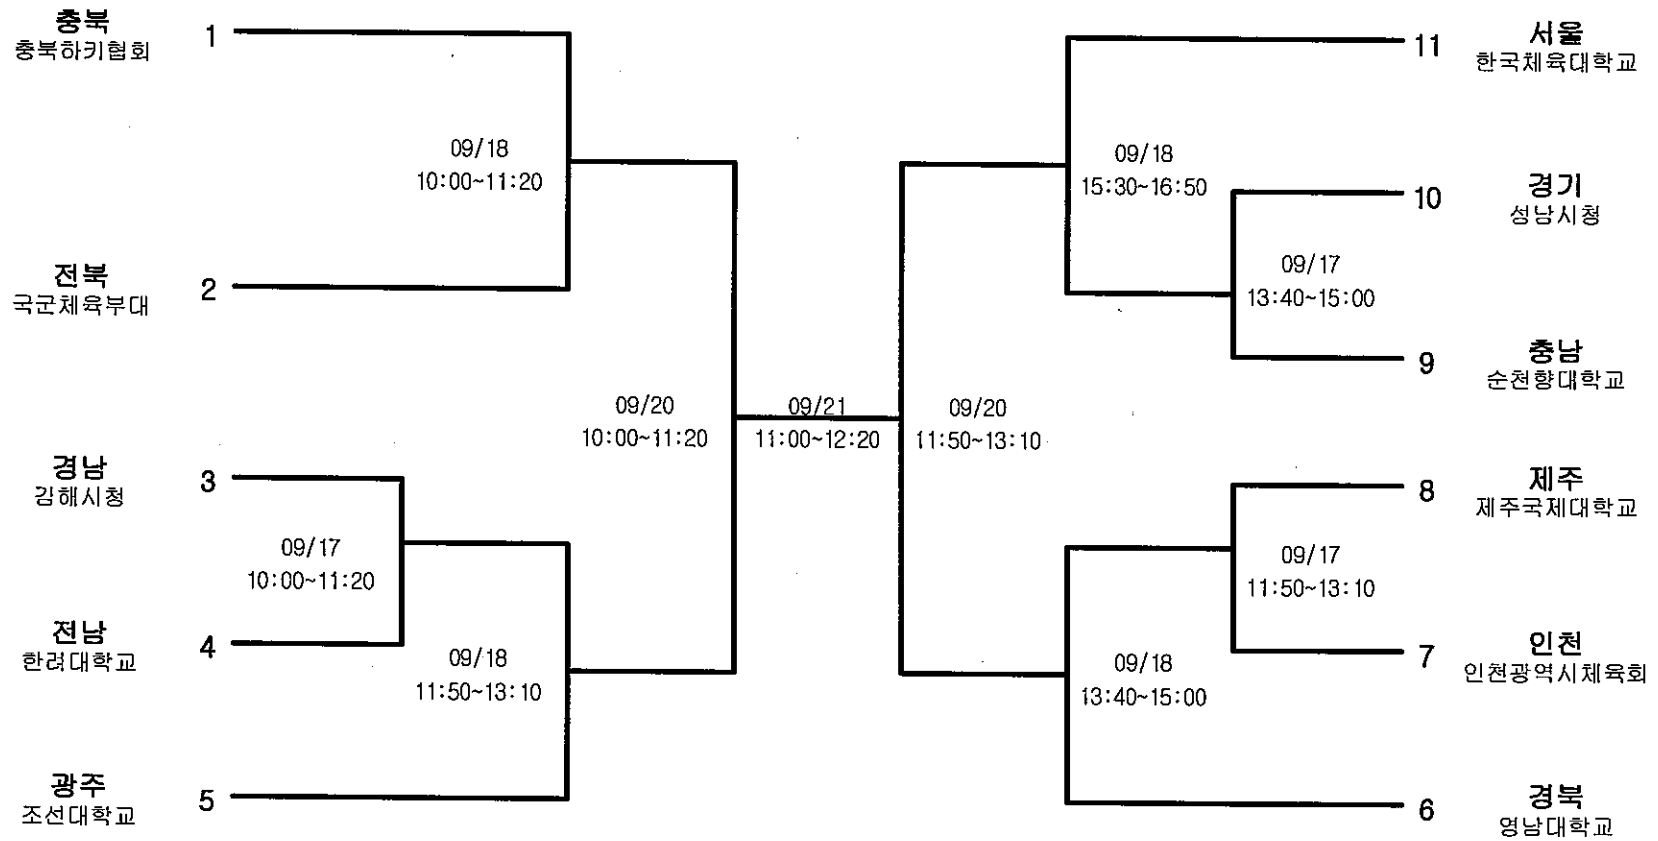

하키-여자일반부-단체전

경기장 : 청풍명월 국제하키장B

하키-남자일반부-단체전

경기장 : 청풍명월 국제하키장A

하키-여자고등부-단체전

경기장 : 청풍명월 국제하키장B

하키-남자고등부-단체전

경기장 : 청풍명월 국제하키장A