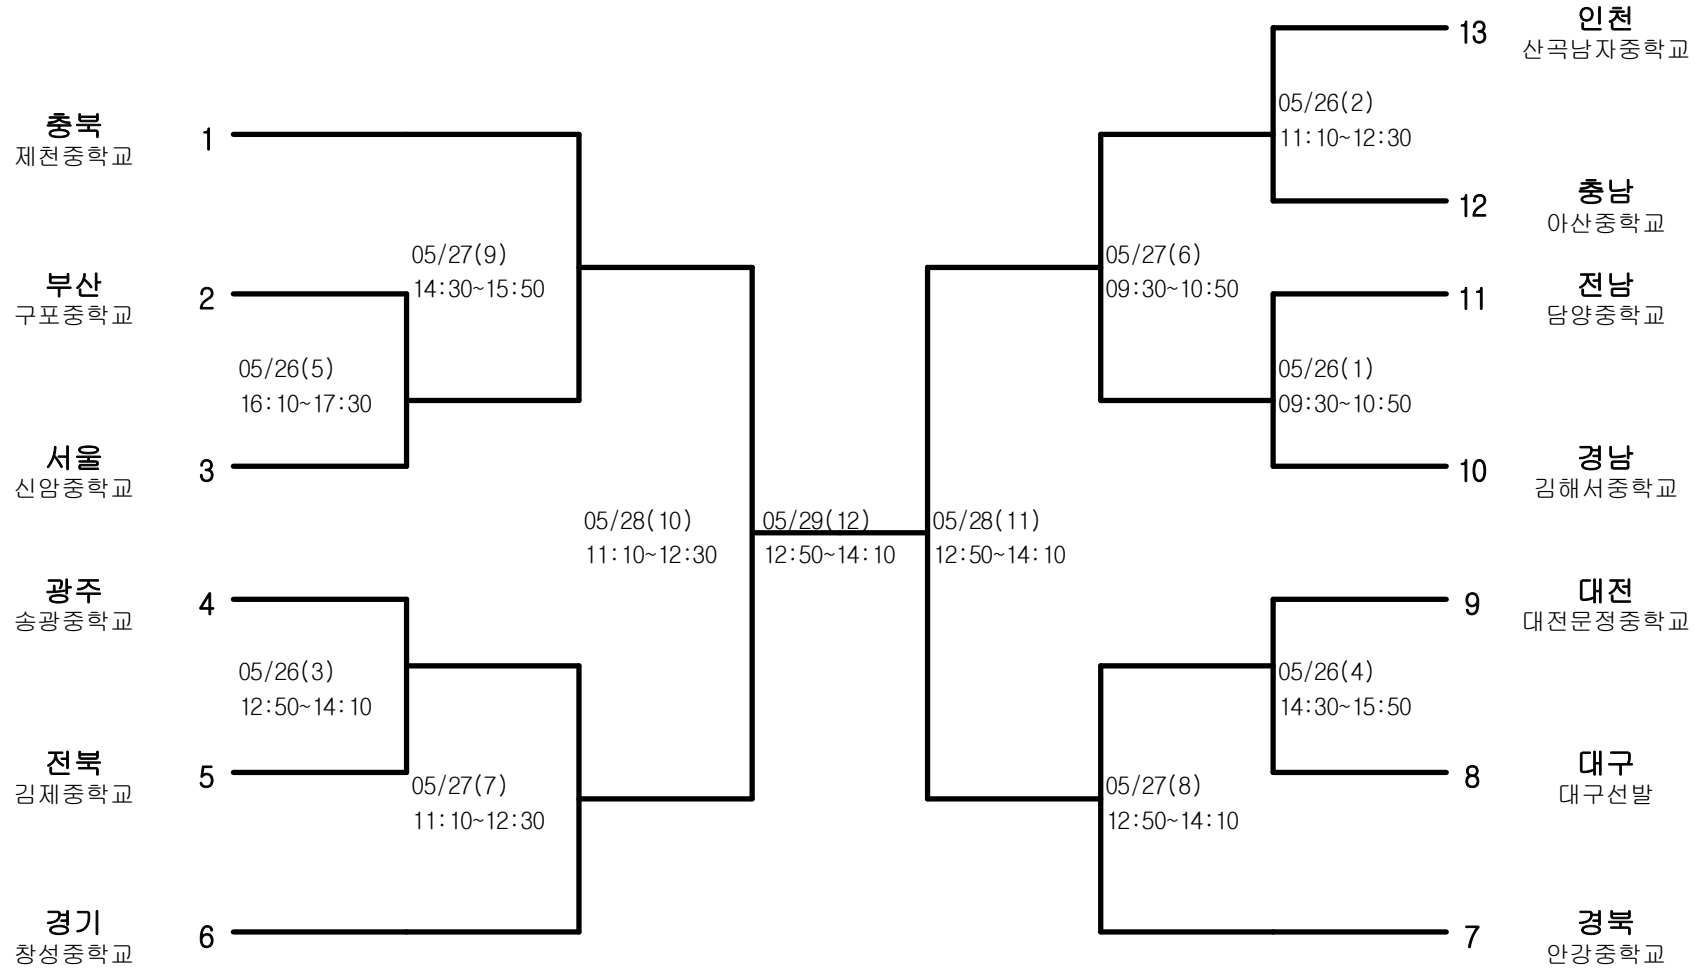

하키-남자중학부-단체전

경기장 : 제천청풍명월하키경기장A

하키-여자중학부-단체전

경기장 : 제천청풍명월하키경기장B