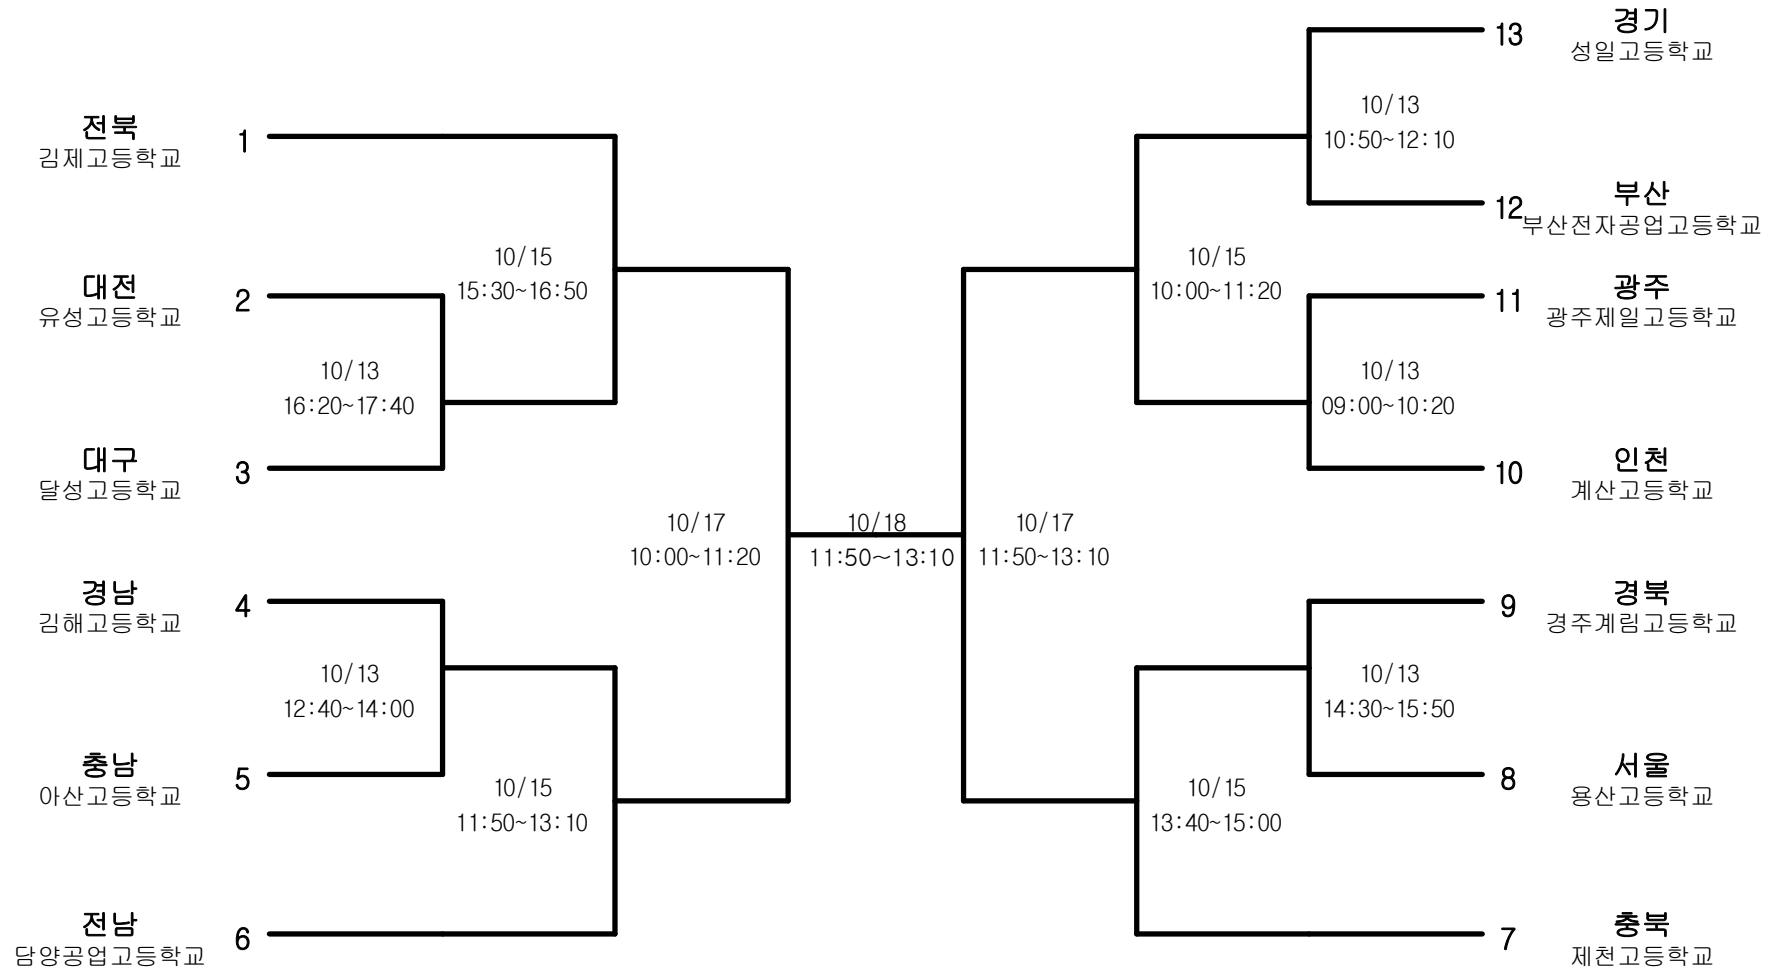

하키-남자고등부-단체전

경기장 : 김제고 하키장

하키-남자일반부-단체전

경기장 : 김제시민운동장 하키장

하키-여자고등부-단체전

경기장 : 김제시민운동장 하키장

하키-여자일반부-단체전

경기장 : 김제시민운동장 하키장