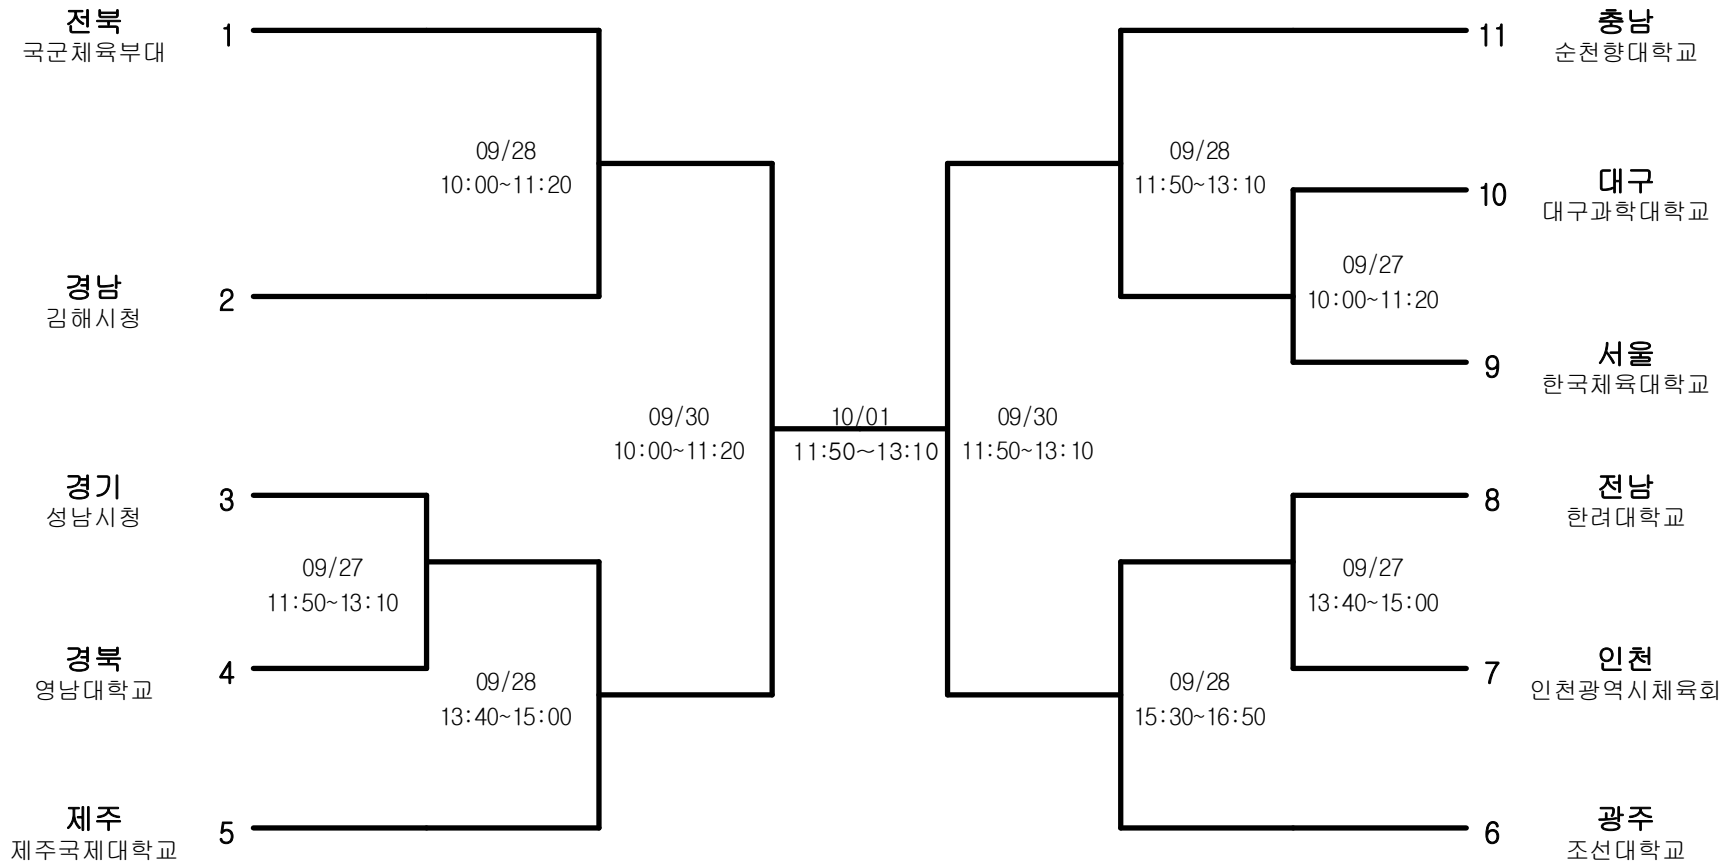

하키-남자고등부-단체전

경기장 : 김제고 하키장

하키-남자일반부-단체전

경기장 : 김제시민운동장 하키장

하키-여자고등부-단체전

경기장 : 김제시민운동장 하키장

하키-여자일반부-단체전

경기장 : 김제시민운동장 하키장