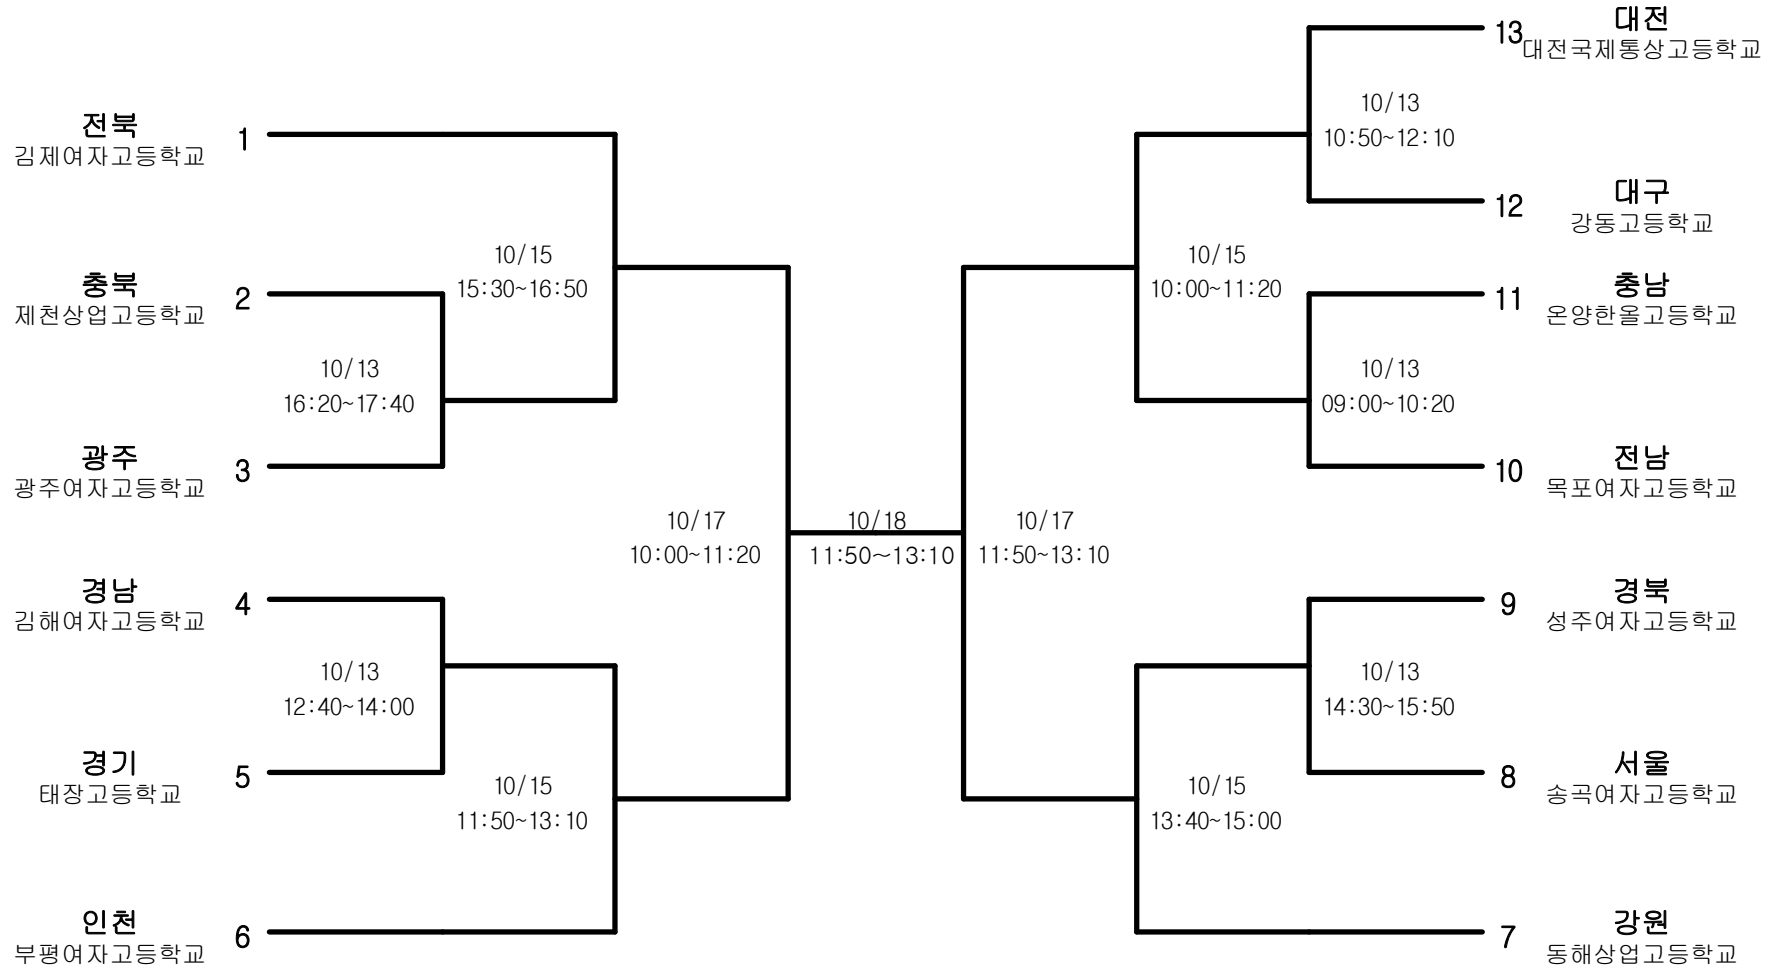

하키-남자고등부-단체전

경기장 : 김제고 하키장

하키-남자일반부-단체전

경기장 : 김제시민운동장 하키장

하키-여자고등부-단체전

경기장 : 김제시민운동장 하키장

하키-여자일반부-단체전

경기장 : 김제시민운동장 하키장