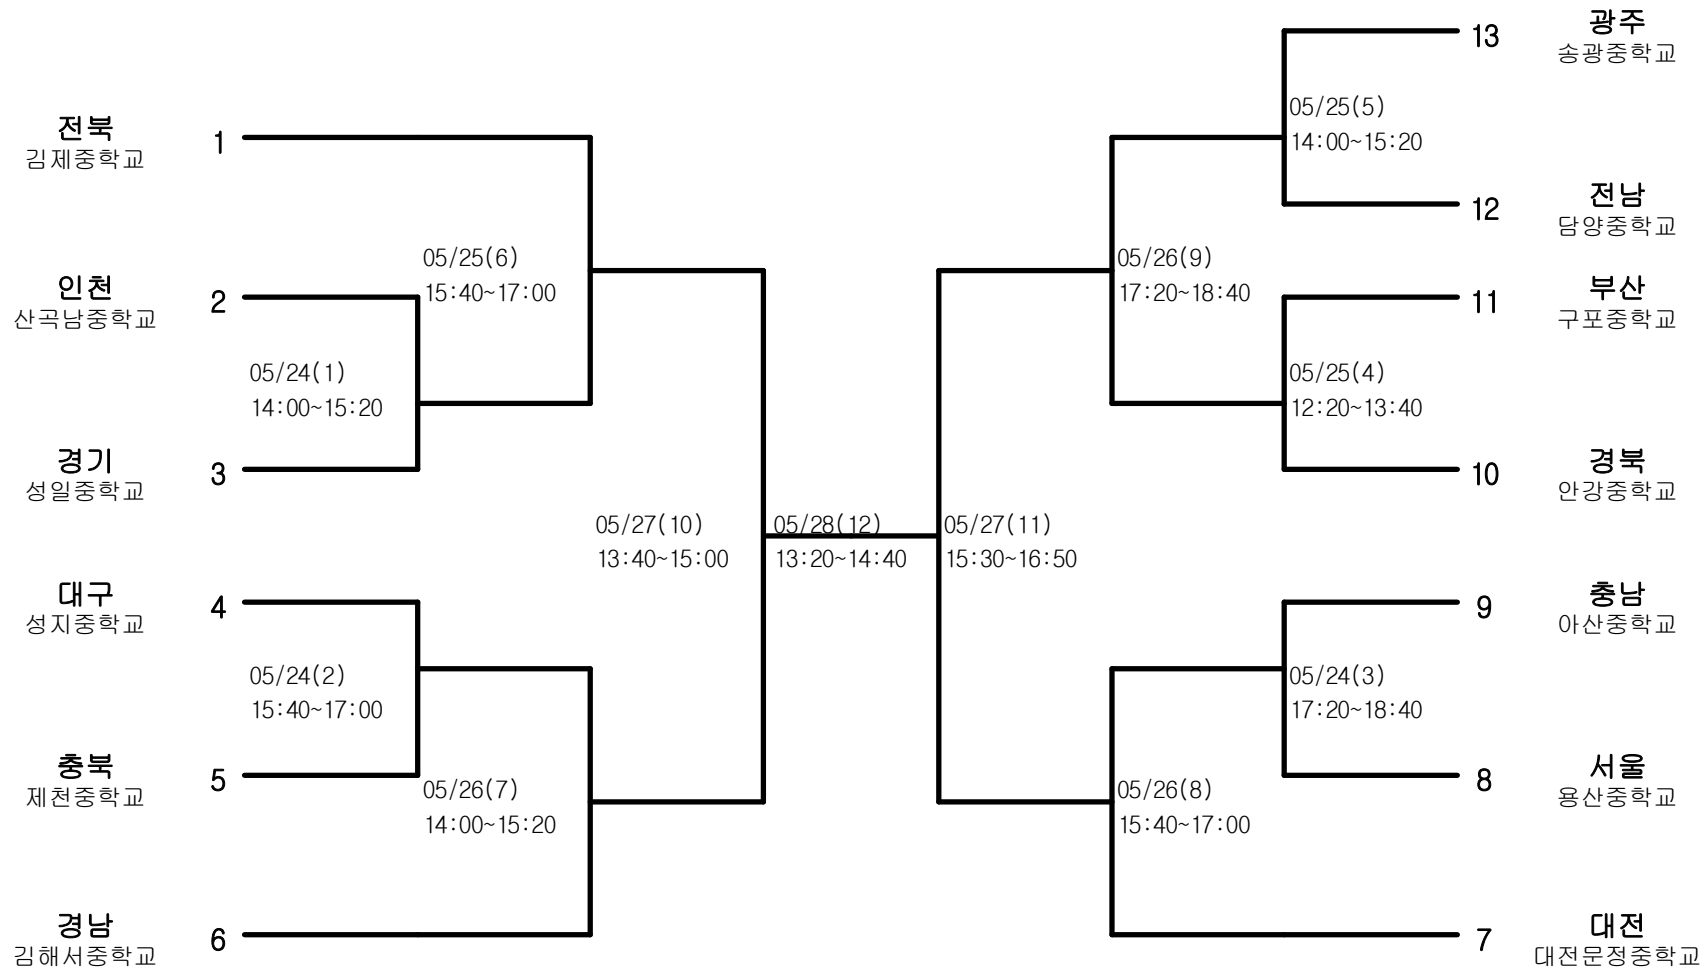

# 하키-남자중학부-단체전

경기장 : 김제 시민운동장

# 하키-여자중학부-단체전

경기장 : 김제 시민운동장