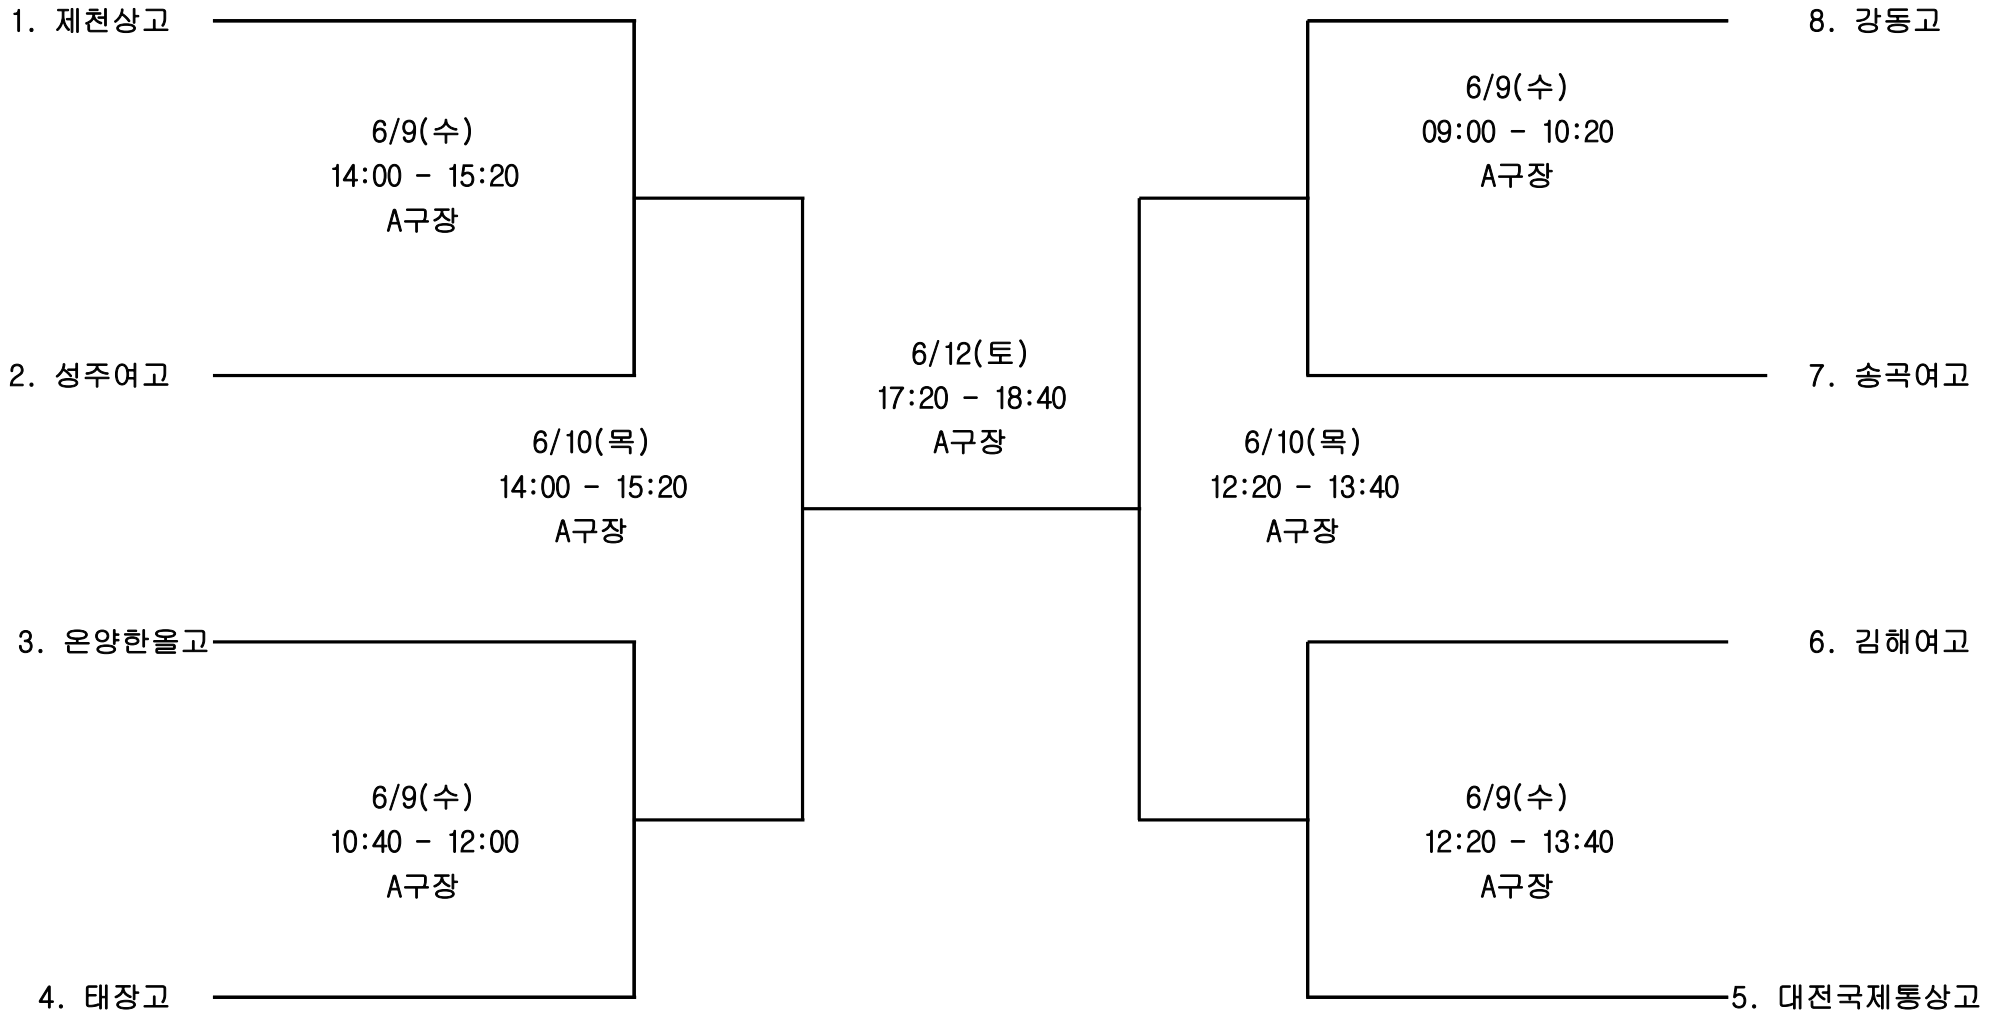

남 자 중 등 부

여 자 중 등 부

1. 총남여중

6/12(토)
10:40 - 12:00
A구장

2. 송곡여중

6/13(일)
10:40 - 12:00
A구장

4. 온양한울중

6/12(토)
09:00 - 10:20
A구장

3. 안심중

남 자 고 등 부

여 자 고 등 부

남 자 대 학 부

1. 조선대

6/10(목)
10:40 - 12:00
A구장

2. 한국체대

6/11(금)
10:40 - 12:00
A구장