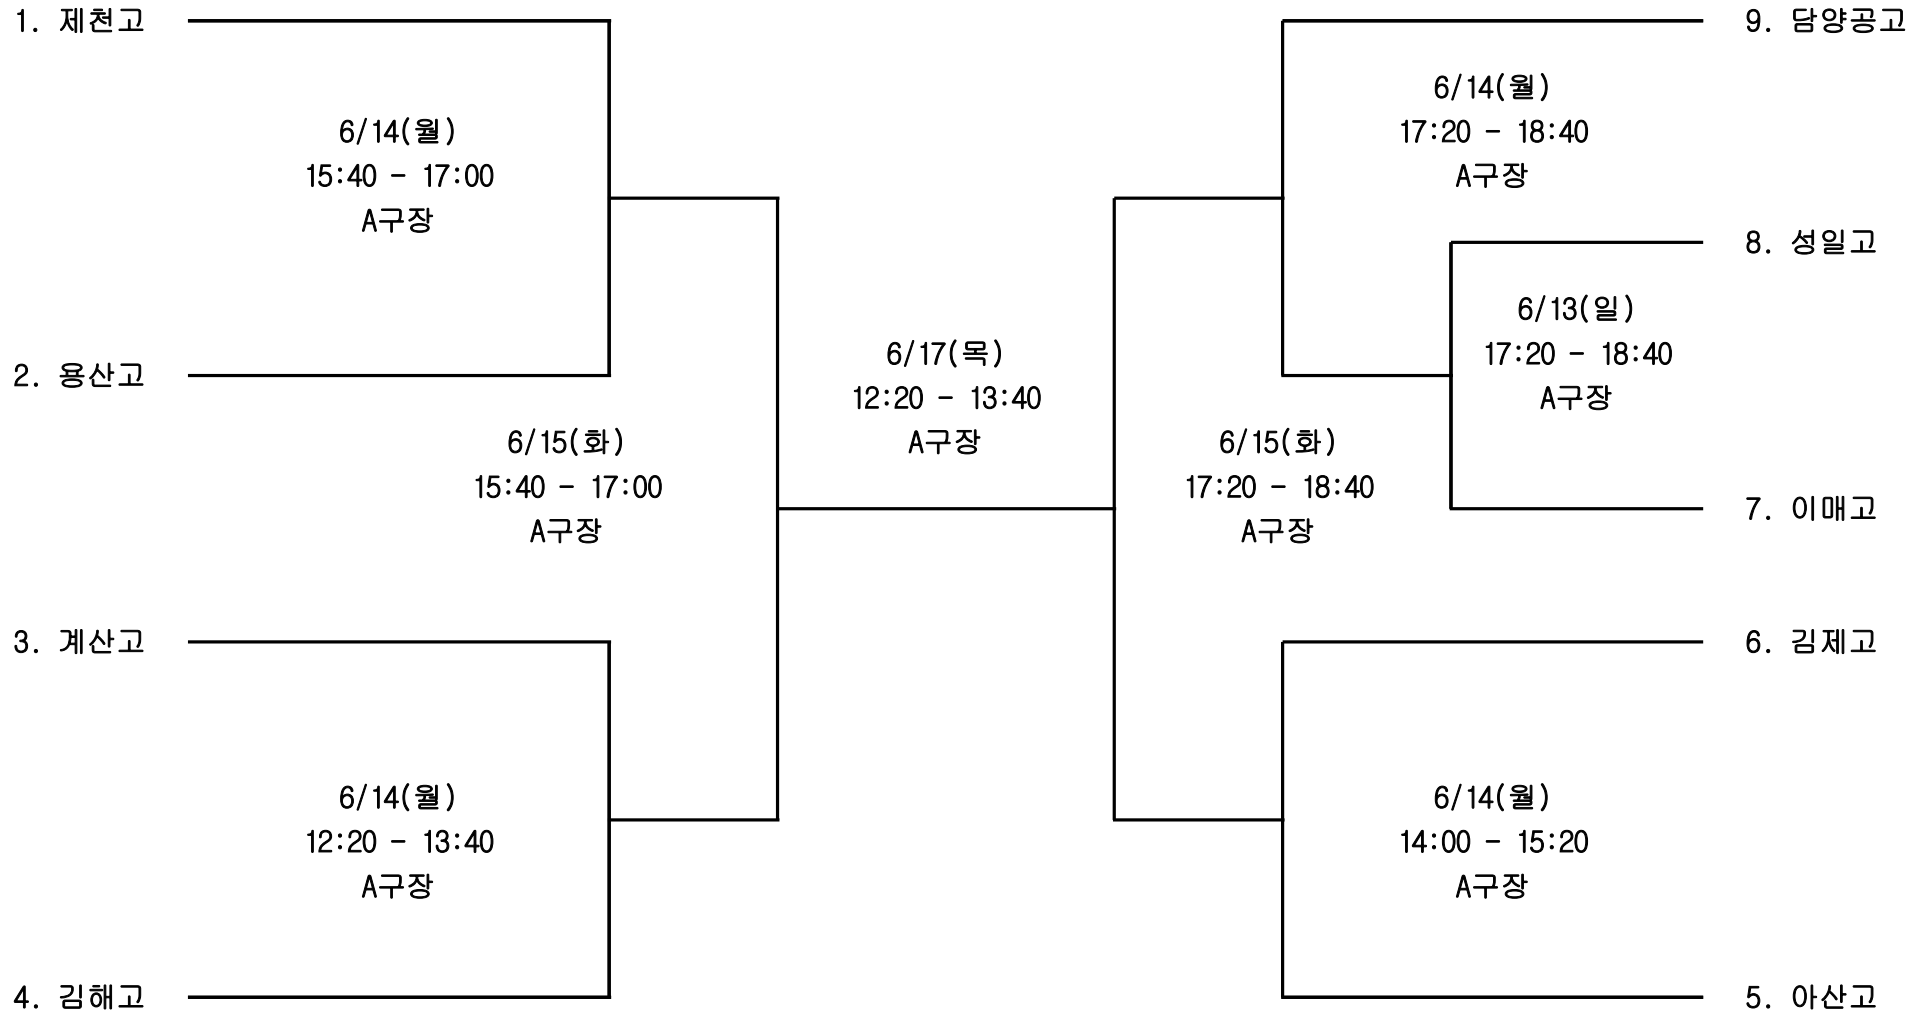

남 자 중 등 부

여 자 중 등 부

1. 총남여중

6/12(토)
10:40 - 12:00
A구장

2. 송곡여중

6/13(일)
10:40 - 12:00
A구장

4. 온양한울중

6/12(토)
09:00 - 10:20
A구장

3. 안심중

남 자 고 등 부

여 자 고 등 부

남 자 대 학 부

1. 조선대

6/10(목)
10:40 - 12:00
A구장

2. 한국체대

6/11(금)
10:40 - 12:00
A구장