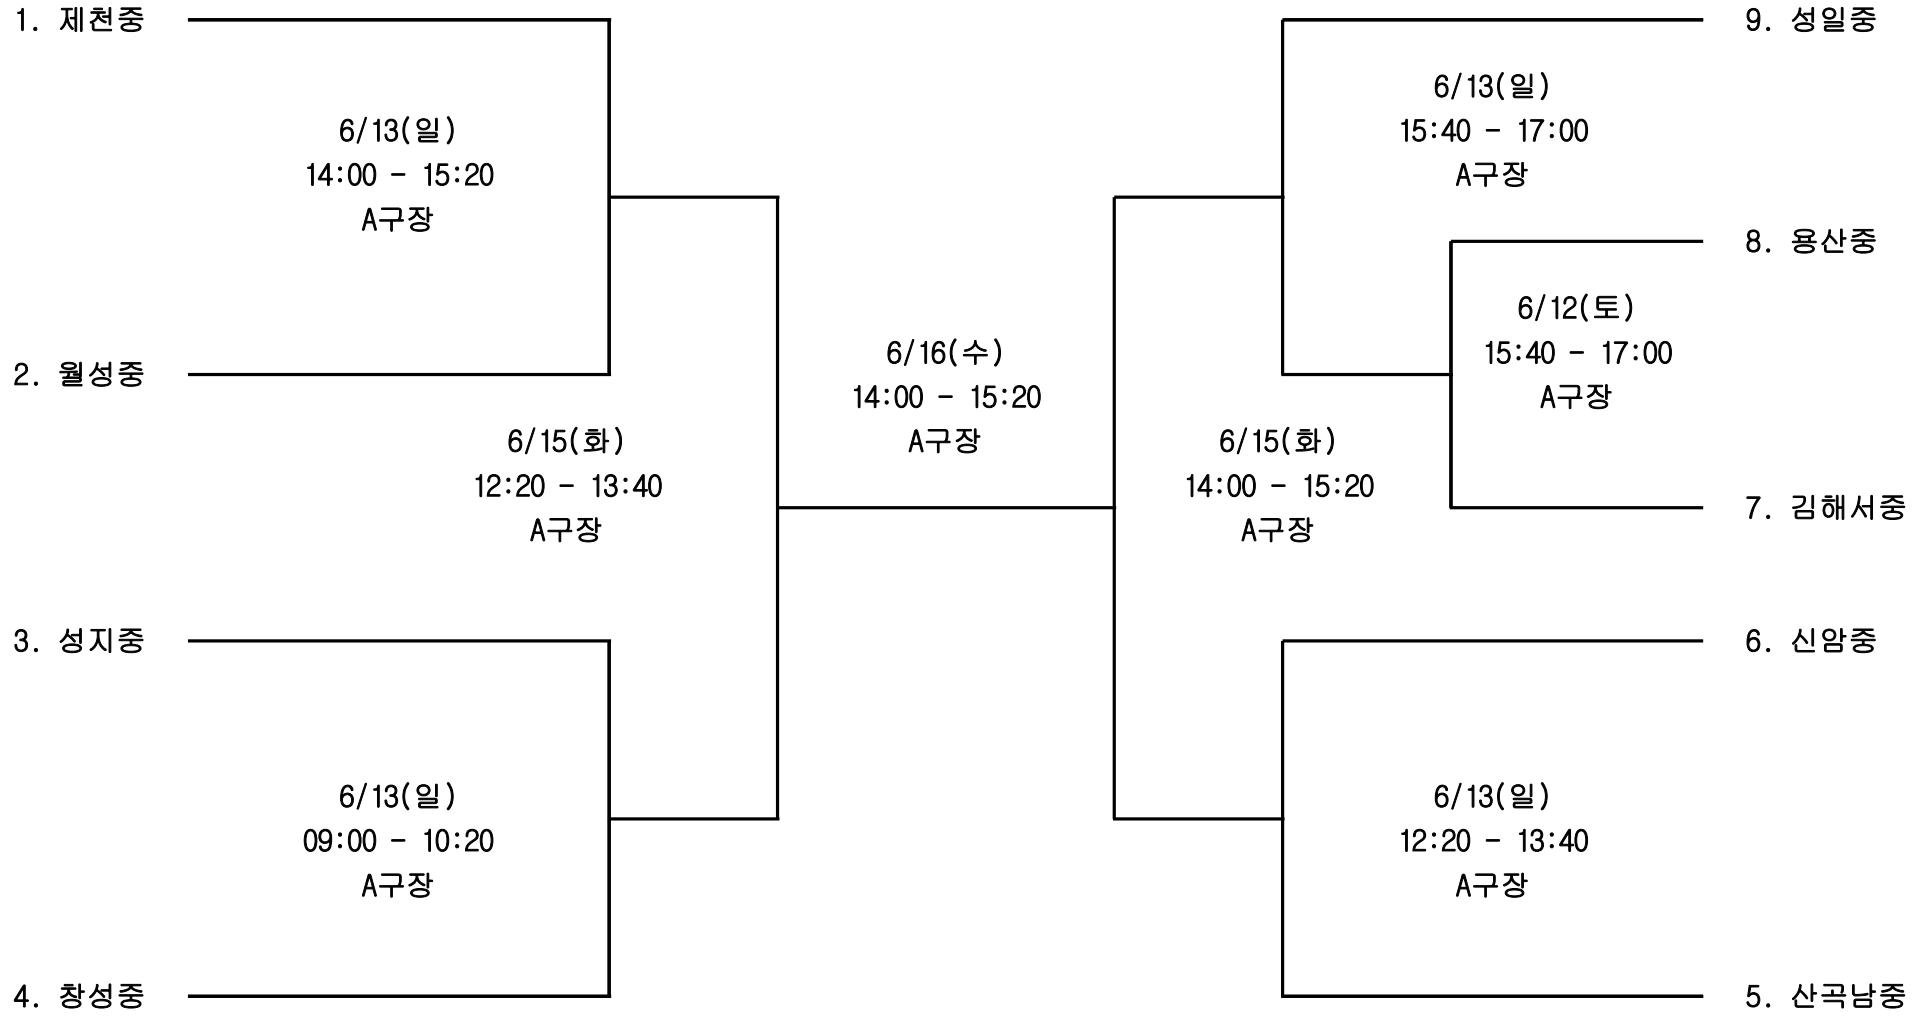

남 자 중 등 부

여 자 중 등 부

1. 총남여중

6/12(토)
10:40 - 12:00
A구장

2. 송곡여중

6/13(일)
10:40 - 12:00
A구장

4. 온양한울중

6/12(토)
09:00 - 10:20
A구장

3. 안심중

남 자 고 등 부

여 자 고 등 부

남 자 대 학 부

1. 조선대

6/10(목)
10:40 - 12:00
A구장

2. 한국체대

6/11(금)
10:40 - 12:00
A구장