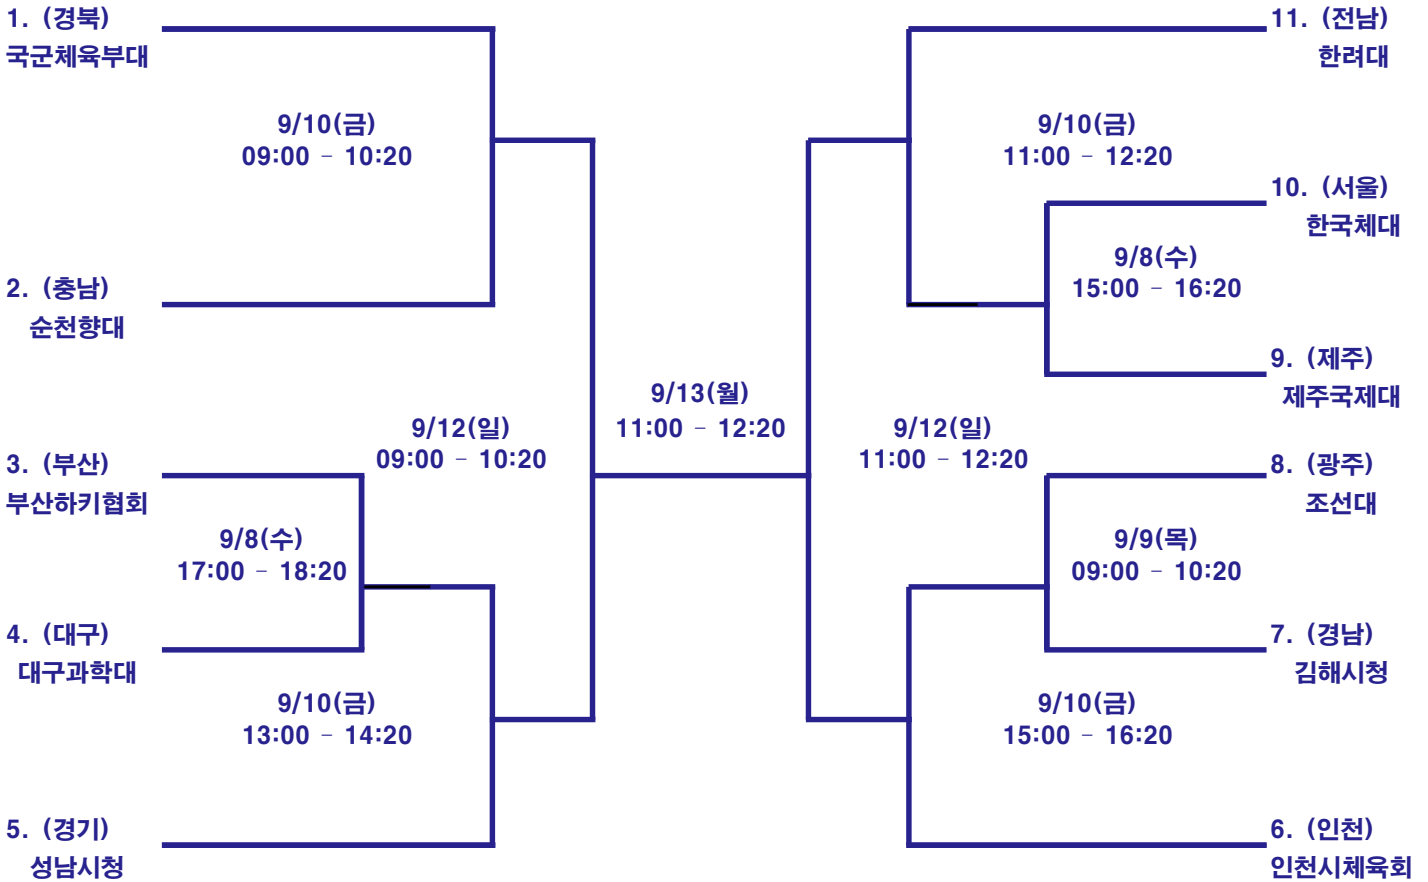

제102회 전국체육대회 사전경기 경기일정표 (9/8~13)

일자	순번	시 간	종 별	대 진 팀	경기장
9/8 (수)	1	09:00 - 10:20	여일반 16강	(경기) 평택시청 : (경남) 인제대	대구 안심하키 경기장
	2	11:00 - 12:20	여일반 16강	(전남) 목포시청 : (인천) 인천시체육회	
	3	13:00 - 14:20	여일반 16강	(부산) (주)KT : (충남) 아산시청	
	4	15:00 - 16:20	남일반 16강	(제주) 제주국제대 : (서울) 한국체대	
	5	17:00 - 18:20	남일반 16강	(부산) 부산하키협회 : (대구) 대구과학대	
9/9 (목)	6	09:00 - 10:20	남일반 16강	(경남) 김해시청 : (광주) 조선대	대구 안심하키 경기장
	7	11:00 - 12:20	여일반 8강	(경북) 경북체육회 : (제주) 제주국제대	
	8	13:00 - 14:20	여일반 8강	1경기승자 : (전북) 한일장신대	
	9	15:00 - 16:20	여일반 8강	2경기승자 : (대구) 대구과학대	
	10	17:00 - 18:20	여일반 8강	(서울) 한국체대 : 3경기승자	
9/10 (금)	11	09:00 - 10:20	남일반 8강	(경북) 국군체육부대 : (충남) 순천향대	대구 안심하키 경기장
	12	11:00 - 12:20	남일반 8강	4경기승자 : (전남) 한려대	
	13	13:00 - 14:20	남일반 8강	5경기승자 : (경기) 성남시청	
	14	15:00 - 16:20	남일반 8강	(인천) 인천시체육회 : 6경기승자	
9/11 (토)	15	09:00 - 10:20	여일반 4강	7경기승자 : 9경기승자	대구 안심하키 경기장
	16	11:00 - 12:20	여일반 4강	10경기승자 : 8경기승자	
9/12 (일)	17	09:00 - 10:20	남일반 4강	11경기승자 : 13경기승자	대구 안심하키 경기장
	18	11:00 - 12:20	남일반 4강	14경기승자 : 12경기승자	
	19	13:00 - 14:20	여일반 결승	15경기승자 : 16경기승자	
9/13 (월)	20	11:00 - 12:20	남일반 결승	17경기승자 : 18경기승자	대구 안심하키 경기장

제102회 전국체육대회 사전경기 남자일반부 대진표

제102회 전국체육대회 사전경기 여자일반부 대진표