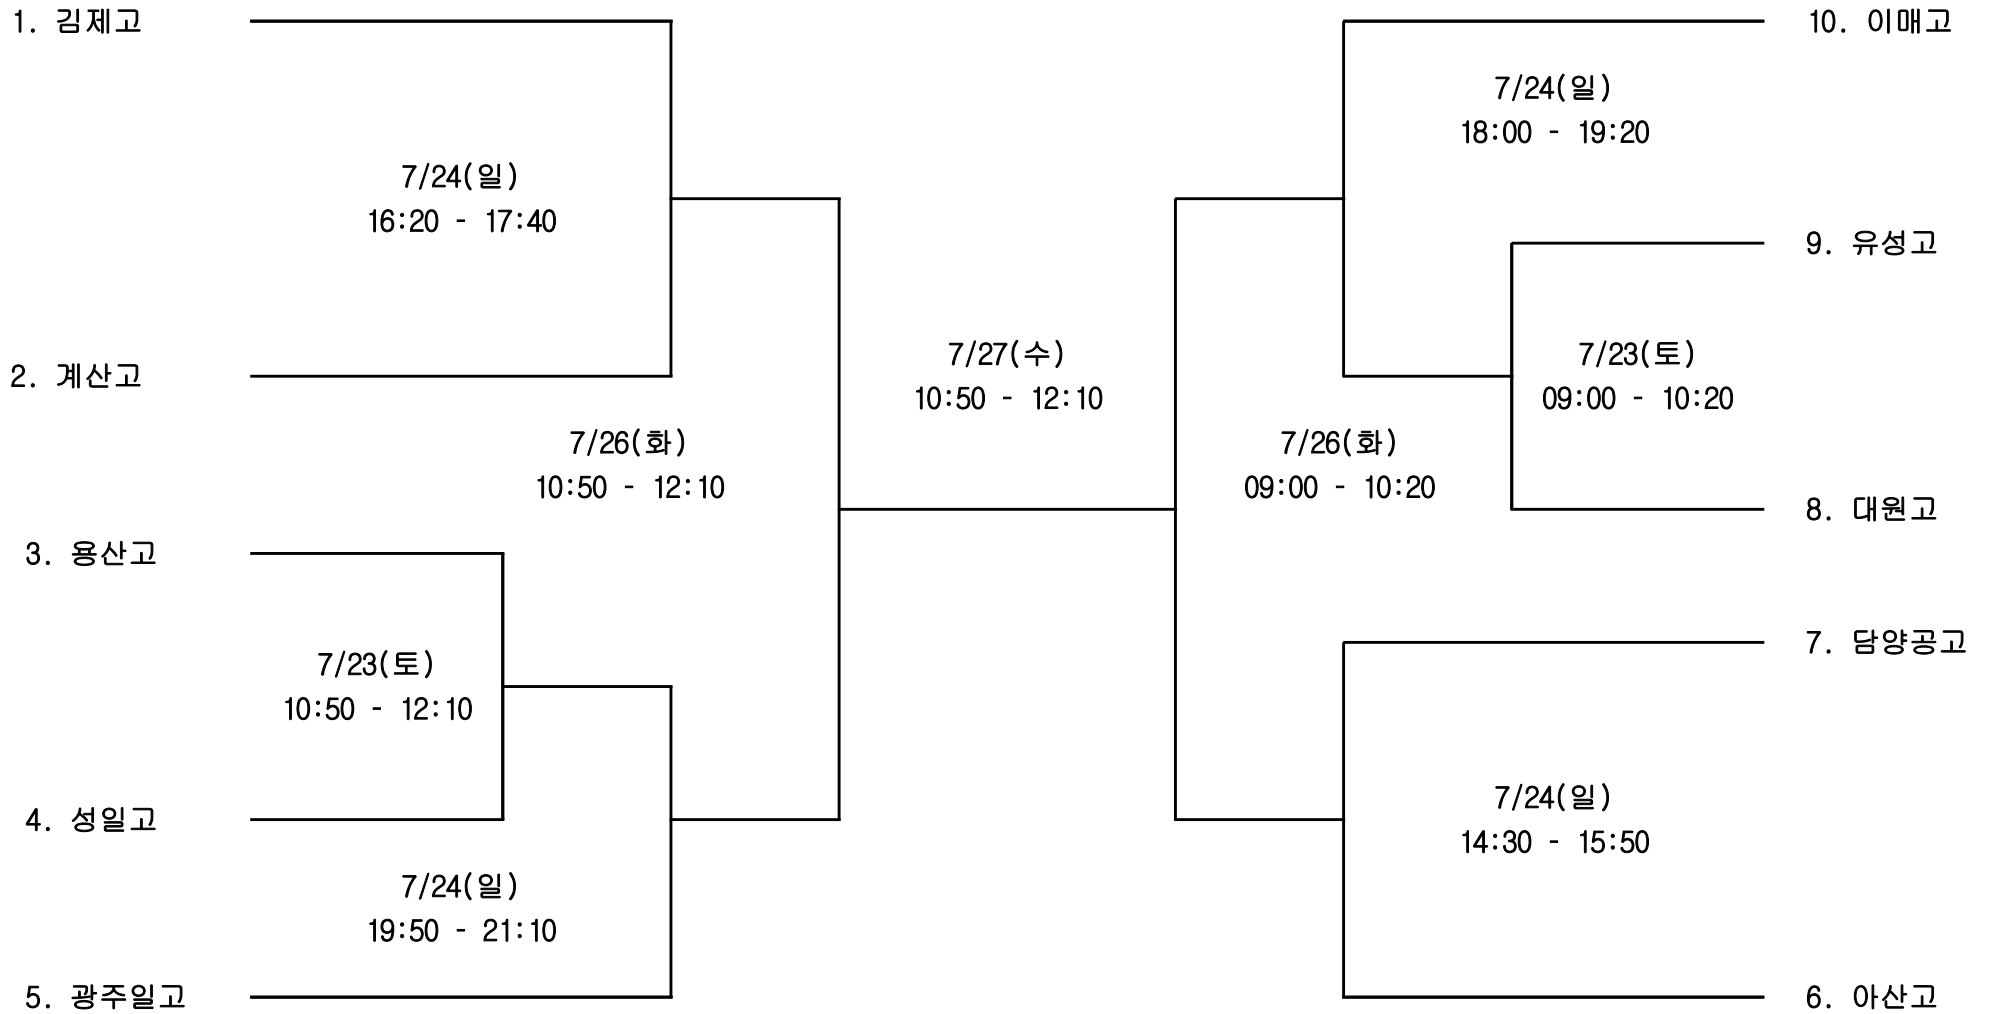

남 자 고 등 부

경기장: 김제 시민운동장 하키경기장