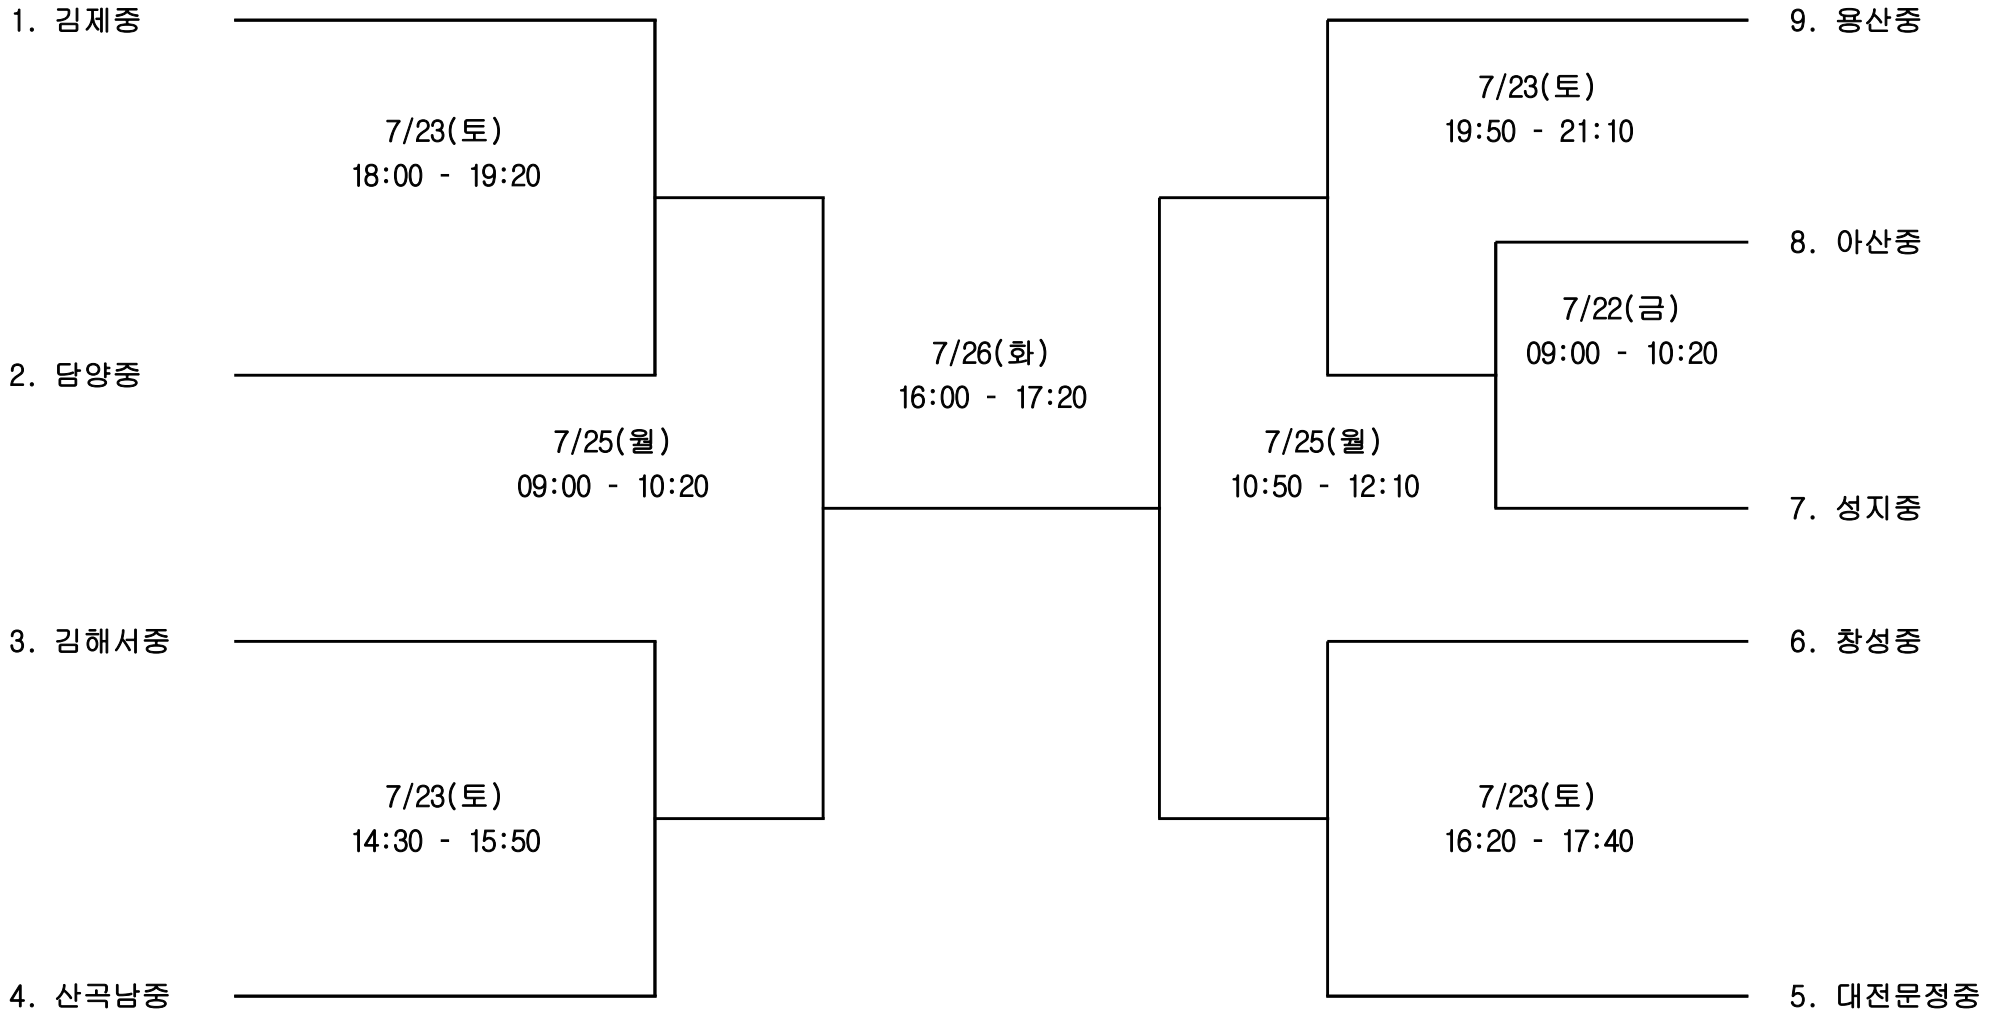

# 남 자 중 등 부

경기장: 김제 시민운동장 하키경기장

# 여 자 중 등 부

---

경기장: 김제 시민운동장 하키경기장

7/22(금)  
10:50 - 12:10

1. 성주여중

2. 김해여중

---