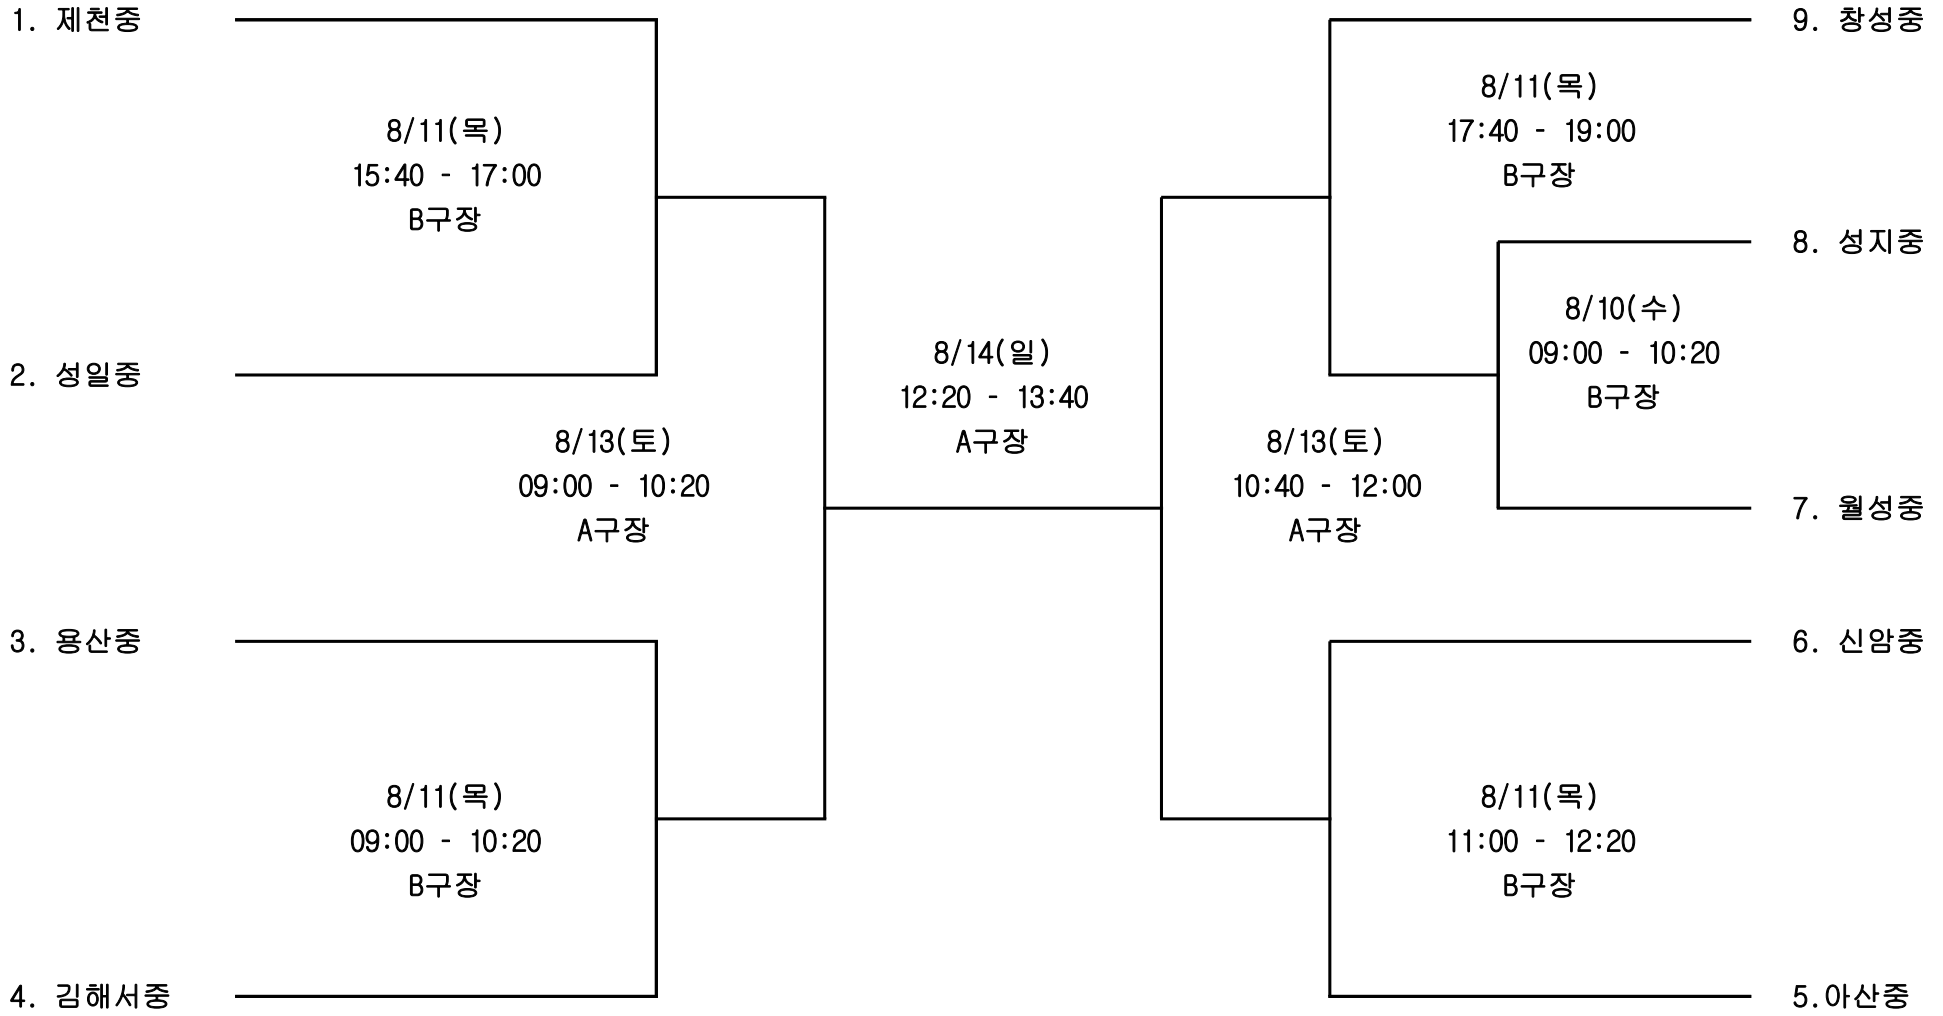

남 자 중 등 부

경기장: 제천 청풍명월 국제하키경기장

여 자 중 등 부

경기장: 제천 청풍명월 국제하키경기장

1. 의림여중

8/10(수)
11:00 - 12:20
A구장

8/11(목)
15:40 - 17:00
A구장

8/10(수)
09:00 - 10:20
A구장

4. 안심중

2. 온양한울중

3. 성주여중

남 자 고 등 부

경기장: 제천 청풍명월 국제하키경기장

여 자 고 등 부

경기장: 제천 청풍명월 국제하키경기장

1. 제천상고

3. 인제대

여 자 대 학 부

경기장: 제천 청풍명월 국제하키경기장

1. 경희대

8/17(수)
10:40 - 12:00
A구장

8/18(목)
10:40 - 12:00
A구장

8/17(수)
09:00 - 10:20
A구장

4. 대구과학대