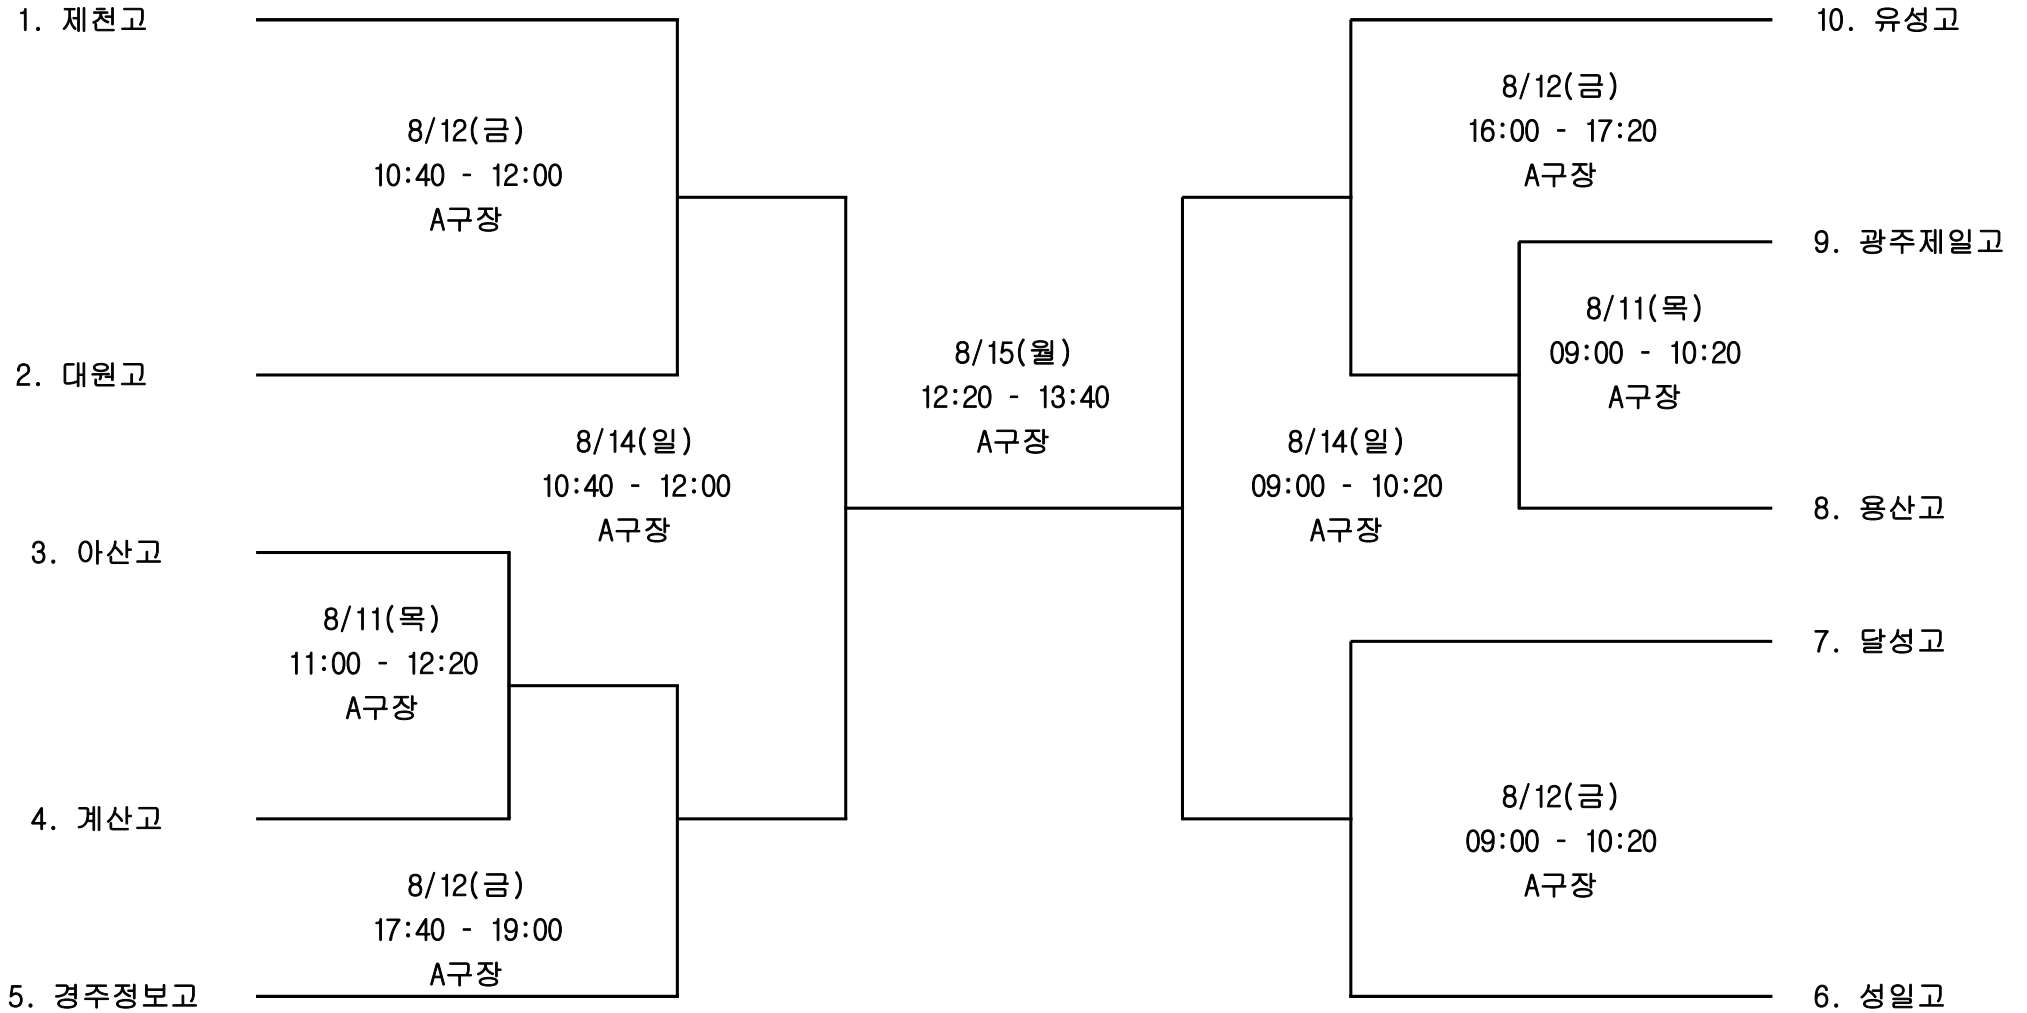

남 자 중 등 부

경기장: 제천 청풍명월 국제하키경기장

여 자 중 등 부

경기장: 제천 청풍명월 국제하키경기장

1. 의림여중

8/10(수)
11:00 - 12:20
A구장

8/11(목)
15:40 - 17:00
A구장

8/10(수)
09:00 - 10:20
A구장

4. 안심중

2. 온양한울중

3. 성주여중

남 자 고 등 부

경기장: 제천 청풍명월 국제하키경기장

여 자 고 등 부

경기장: 제천 청풍명월 국제하키경기장

1. 제천상고

3. 인제대

여 자 대 학 부

경기장: 제천 청풍명월 국제하키경기장

1. 경희대

8/17(수)
10:40 - 12:00
A구장

8/18(목)
10:40 - 12:00
A구장

8/17(수)
09:00 - 10:20
A구장

4. 대구과학대