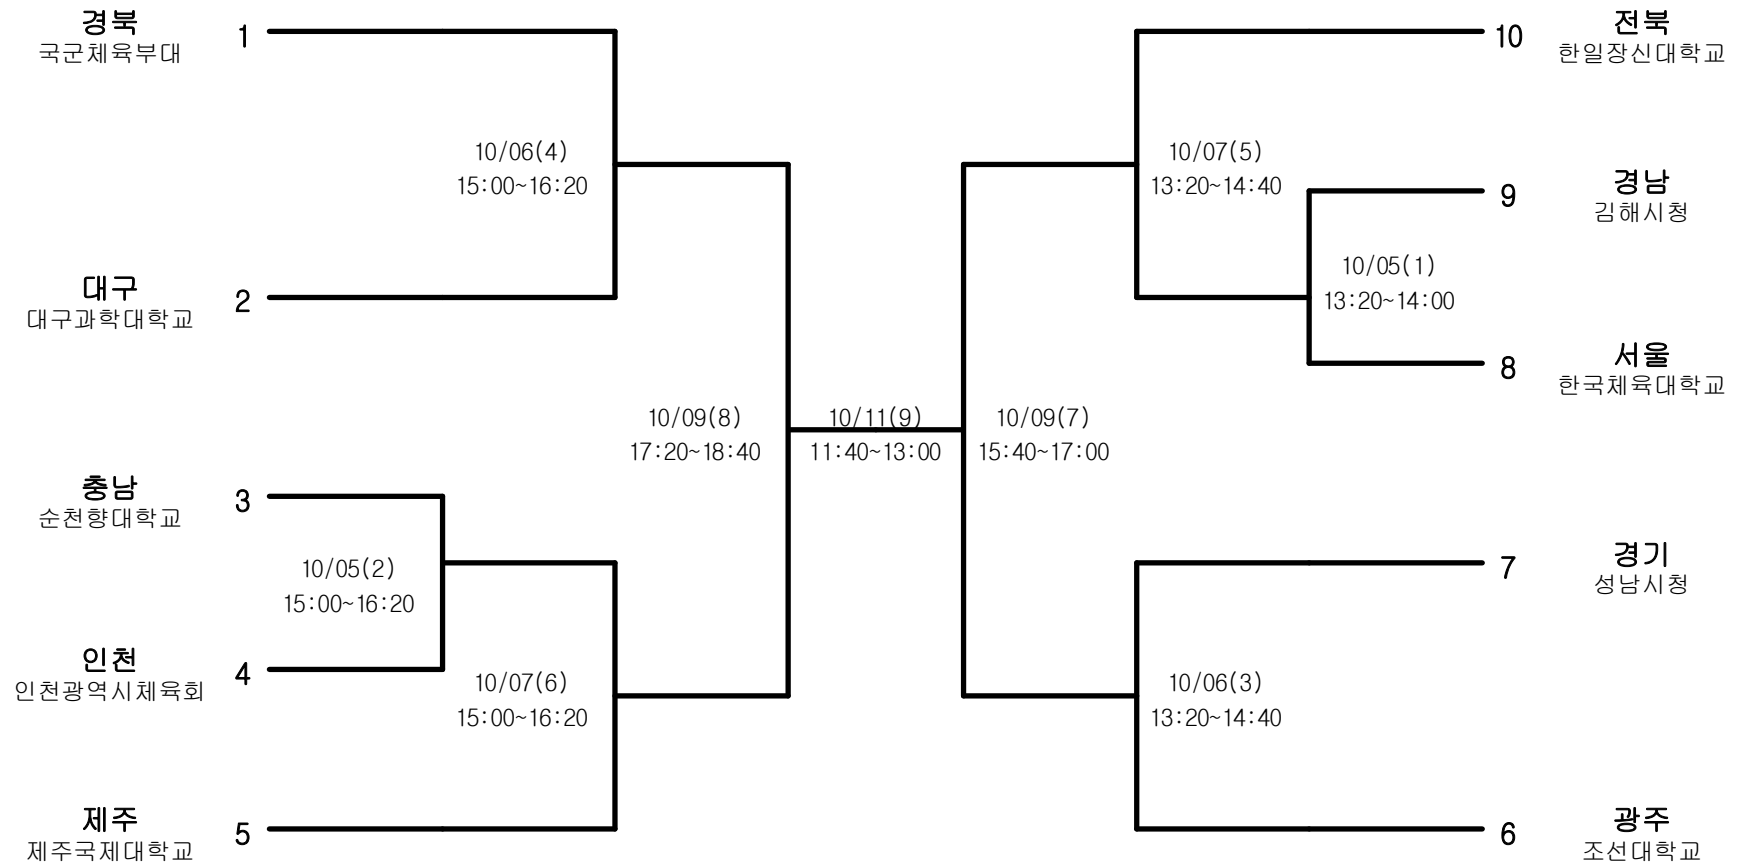

# 하키-남자 19세이하부-단체전

경기장 : 동해 썬라이즈 국제하키경기장 A

# 하키-남자일반부-단체전

경기장 : 동해 썬라이즈 국제하키경기장 A

# 하키-여자 19세 이하부-단체전

경기장 : 동해 썬라이즈 국제하키경기장 A

# 하키-여자일반부-단체전

경기장 : 동해 썬라이즈 국제하키경기장 A