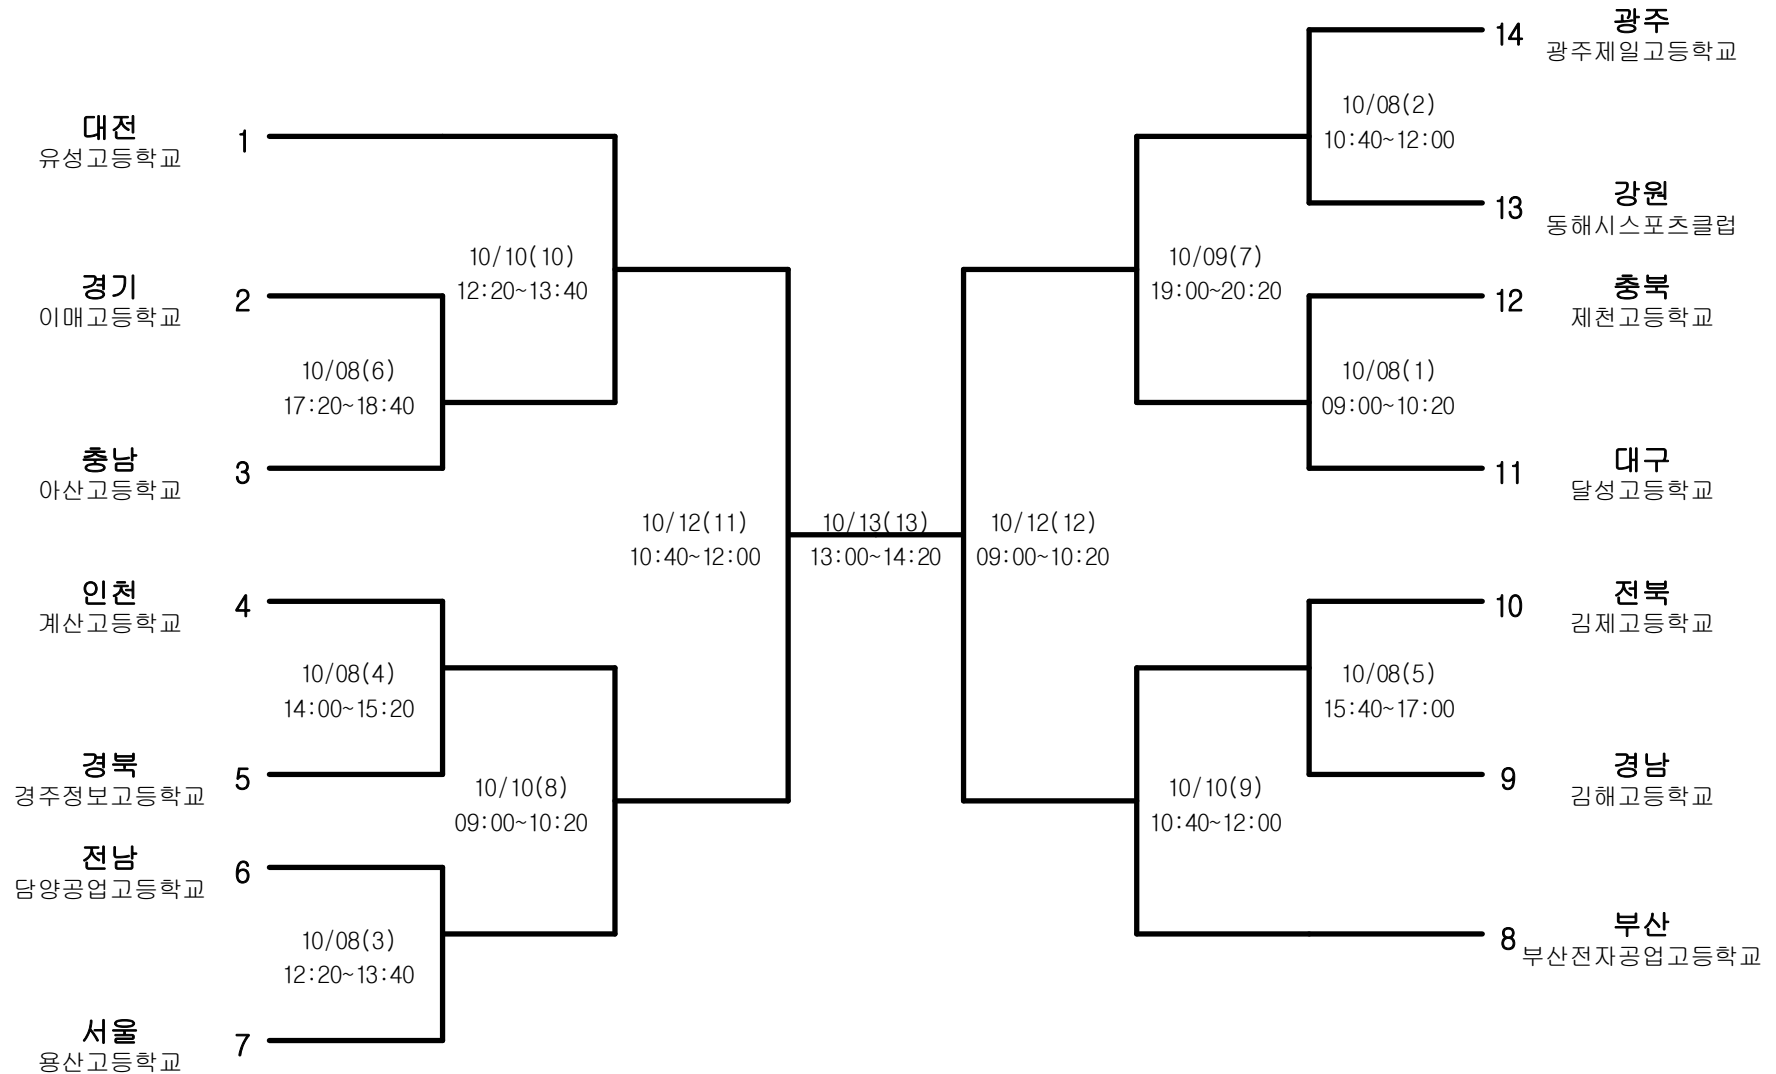

# 하키-남자 19세이하부-단체전

경기장 : 동해 썬라이즈 국제하키경기장 A

# 하키-남자일반부-단체전

경기장 : 동해 썬라이즈 국제하키경기장 A

# 하키-여자 19세 이하부-단체전

경기장 : 동해 썬라이즈 국제하키경기장 A