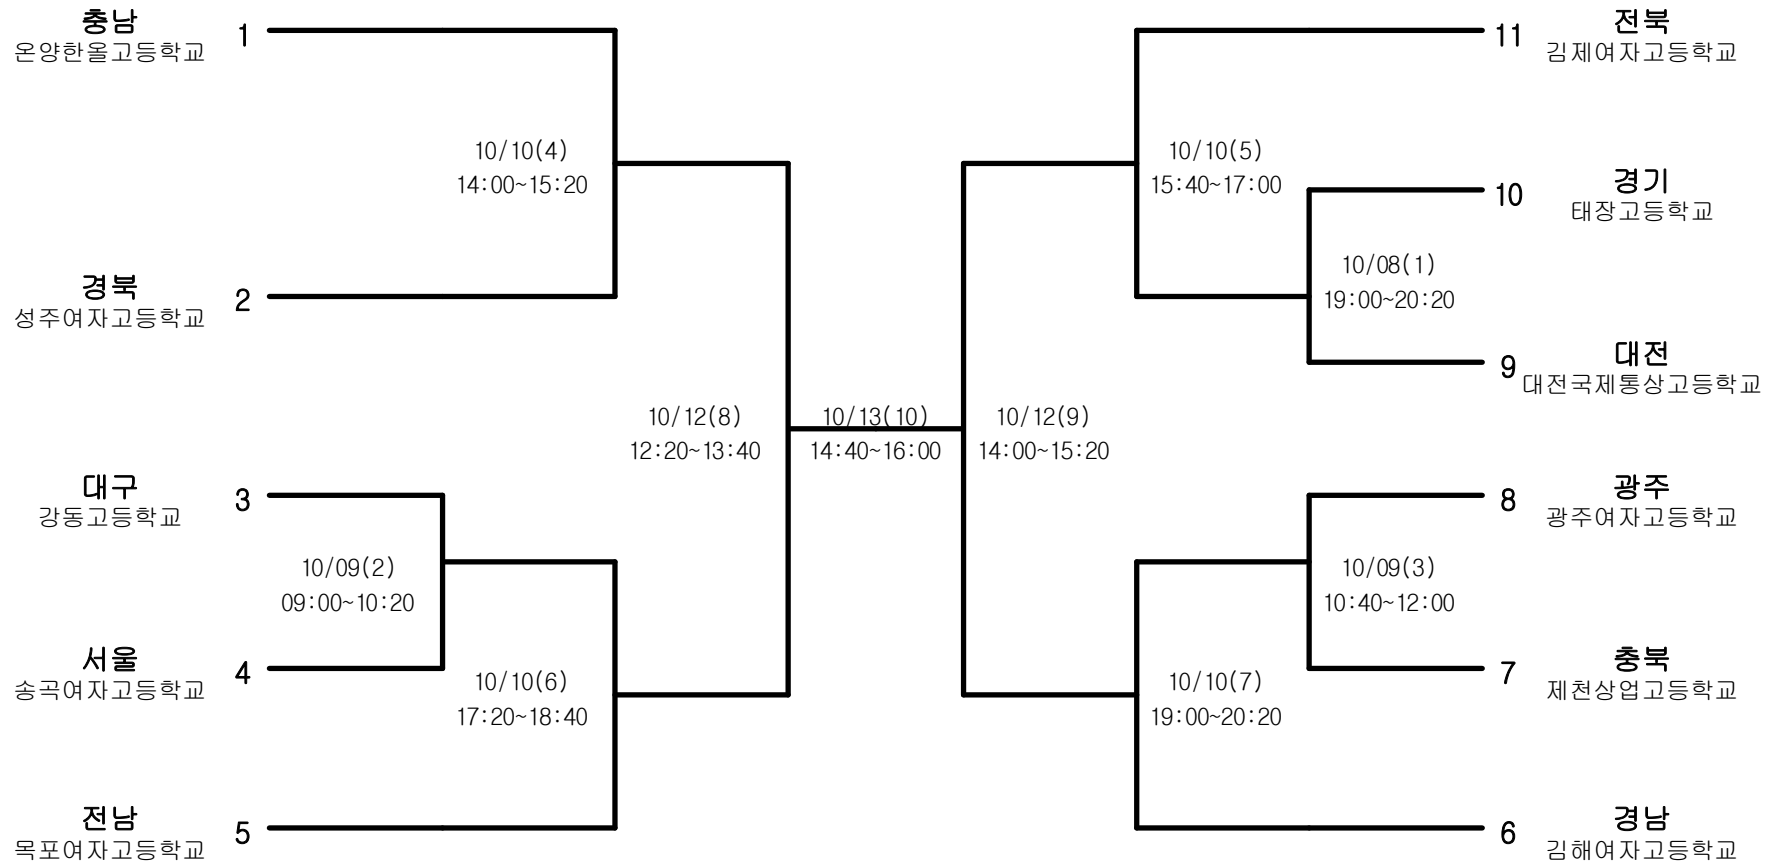

# 하키-남자 19세이하부-단체전

경기장 : 동해 썬라이즈 국제하키경기장 A

# 하키-남자일반부-단체전

경기장 : 동해 썬라이즈 국제하키경기장 A

# 하키-여자 19세 이하부-단체전

경기장 : 동해 썬라이즈 국제하키경기장 A

# 하키-여자일반부-단체전

경기장 : 동해 썬라이즈 국제하키경기장 A