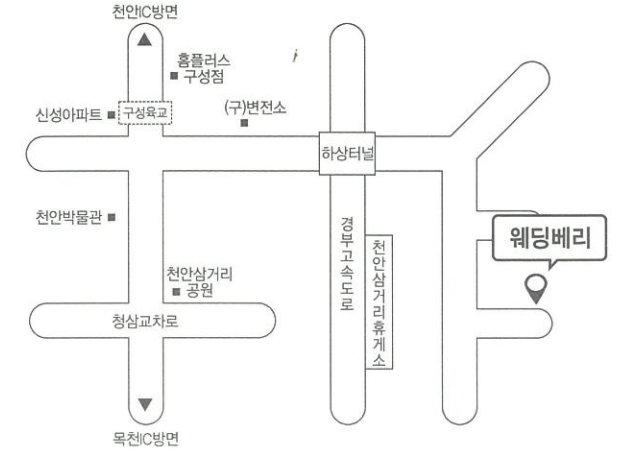

Junwoong + Sora

저희에게 오늘이 있기까지
보내주신 따뜻한 사랑과 깊은 관심에
진심으로 감사하오며, 저희 두 사람은
여러분의 축복을 받으며
진실한 가약을 맺고자 합니다.
부디 참석하시어 기쁨의 자리를 축복으로
더욱 빛내 주시길 바랍니다.

이성선 · 박봉순 의 장남 준웅
방문일 · 유정희 의 차녀 소라

2023년 2월 11일 토요일 낮 12시
웨딩베리 본관 1층 라벤더홀

신랑: 신한은행 110-313-804972
신부: 신한은행 110-302-773523

웨딩베리 TEL 041-552-3800
충남 천안시 동남구 해솔1길 27 (충남 천안시 동남구 구성동 137-2)

셔틀버스

첫 예식시간 1시간 전부터 30분 간격으로 운행

예) 12시 예식일 경우 11:00 / 11:30 / 12:00 / 12:30

(천안터미널 출발 → 천안역 경유 → 웨딩베리 도착)

- 천안터미널 탑승 장소 : 천안터미널 신세계백화점연 "올리브영"매장 앞
- 천안역 탑승 장소 : 천안역 1번출구 동부광장 횡단보도 건너편 "빈폴매장" 옆의 "GS25 편의점" 앞

자가용

네비게이션 이용시 : "베리컨벤션" 또는 "041-552-3800" 입력

1. 경부선(상행선) - <천안C>로 나와서 <천안삼거리>방향으로 5분
- <목천C>로 나와서 <천안C>방향으로 15분
2. 경부선(하행선) - <천안C>로 나와서 <천안삼거리>방향으로 5분