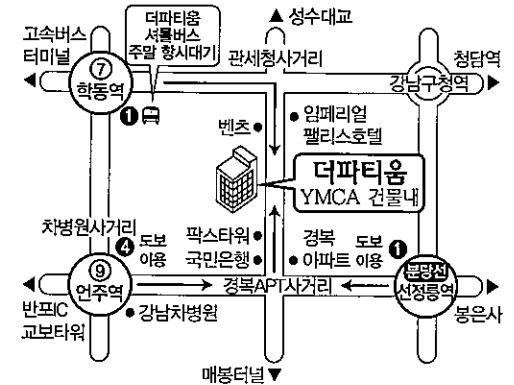

INVITATION

서로의 이름을 부르는 것만으로도
 사랑의 깊이를 확인할 수 있는 두 사람이
 꽃과 나무처럼 걸어와서
 서로의 모든것이 되기 위해
 오랜 기다림 끝에 혼례식을 치르는 날
 세상은 더욱 아름다워라.
 <이해인, 사랑의 사람들이여>

저희의 새로운 출발을 지켜봐주시기 바랍니다.

김창백 박미경 의 장남 민수
 유동민 이춘옥 의 차녀 지혜

일시

2017년 1월 14일 토요일 오전 11시

장소

더파티움

LOCATION

- ▶ 서틀 이용시 : 7호선 학동역 1번출구
(더파티움 셔틀버스 주말 항시대기)
 - ▶ 지하철 이용시
 - 7호선 학동역 1번출구 서틀 이용
 - 9호선 언주역 4번출구 (경북APT사거리 방향 도보 10분거리)
 - 분당선 선정릉역 1번출구 (경북APT사거리 방향 도보 10분거리)
 - ▶ 버스 이용시 : 강남YMCA 하차 [23-142 정류장]
 - 간선버스(파랑) 141, 242 / 지선버스(녹색) 6411 / 광역버스(빨강) 3600
 - 순환버스(노랑) 41 / 공항버스 6704(임페리얼팰리스호텔 하차)
 - ▶ 자가용 이용시
 - 경부고속도로 — 반포 IC — 신논현역 방향 직진 — 경북APT사거리 지나자마자 U턴 — 경북APT사거리 우회전 — 500M 이동후 좌측 YMCA 4층 더파티움 강남
 - 네비게이션 : "강남YMCA" 또는 "서울시 강남구 논현동 225-6(언주로 615)" 입력
 - 주차안내 : 웨딩홀 주변 주차요원의 안내를 받으세요.
- 서울시 강남구 언주로 615 YMCA사옥 4층 (논현동 225-6)
 예약문의 02-515-5700 FAX 02-515-5702
 www.thepartyum.com